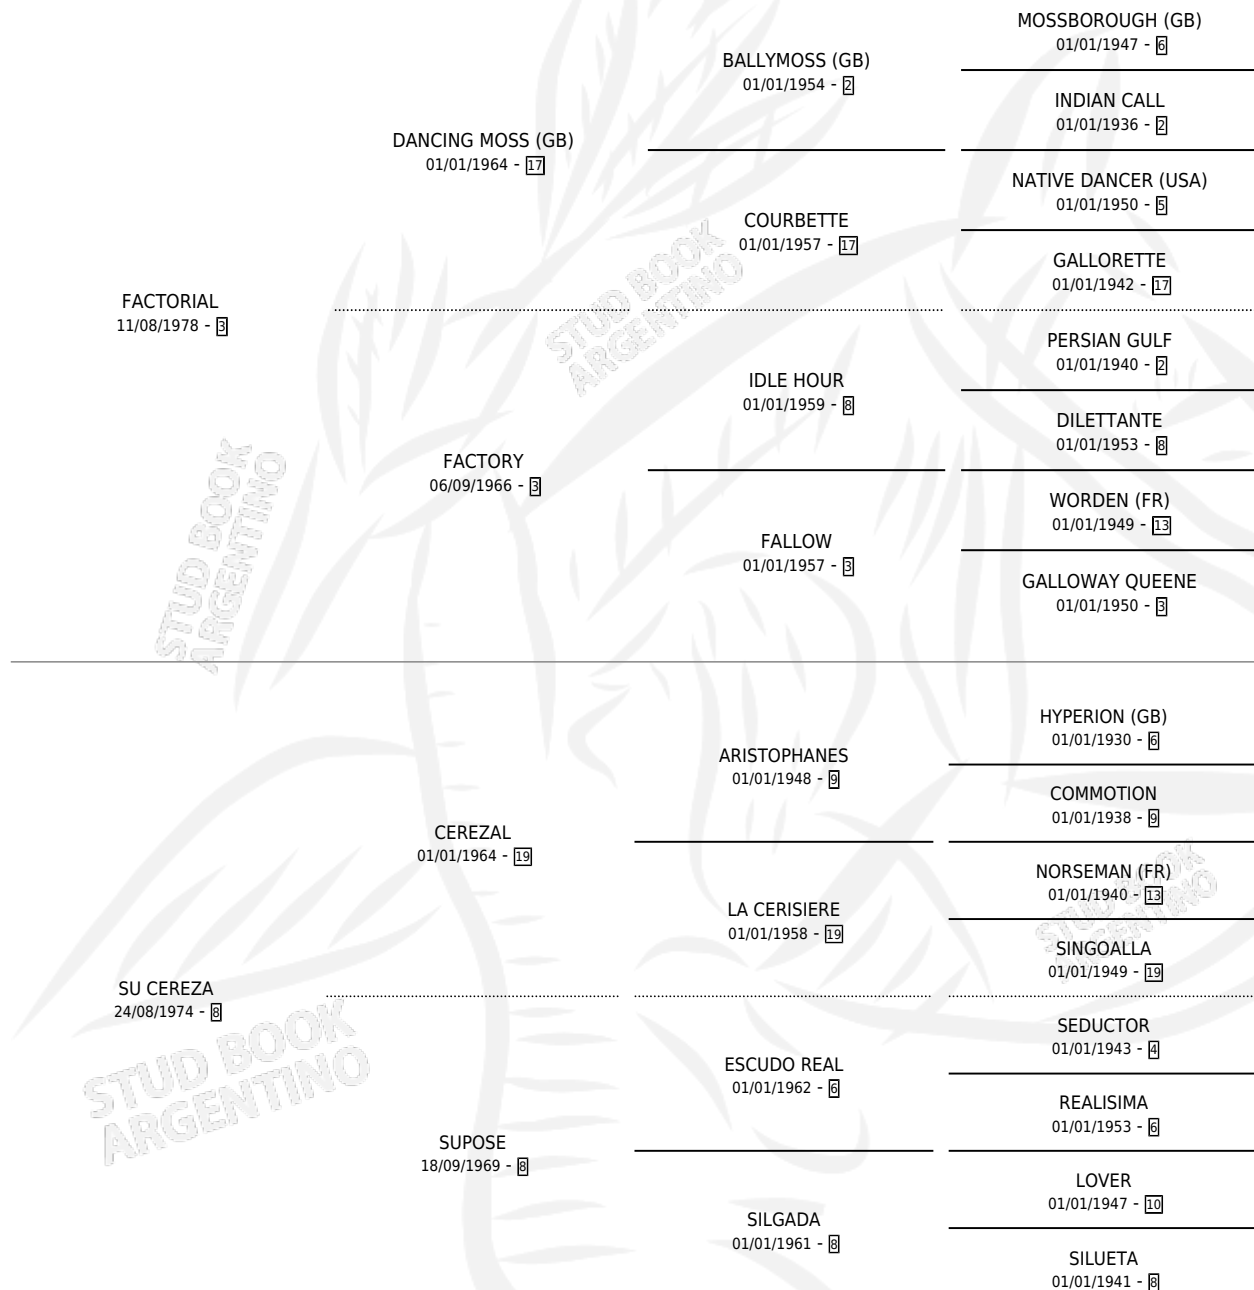

Lugar de nacimiento: Campo particular

Criador: Haras Fortin Del Sueño Srl

~

HIJOS

	MACHOS	HEMBRAS
5 NACIERON	1	4
2 CORRIERON	0	2
1 GANARON	0	1
0 GANADORES CL	0 GANADORES GR	0 GANADORES G1

PEDIGREE

CAMPAÑA

Solo carreras oficiales de Argentina