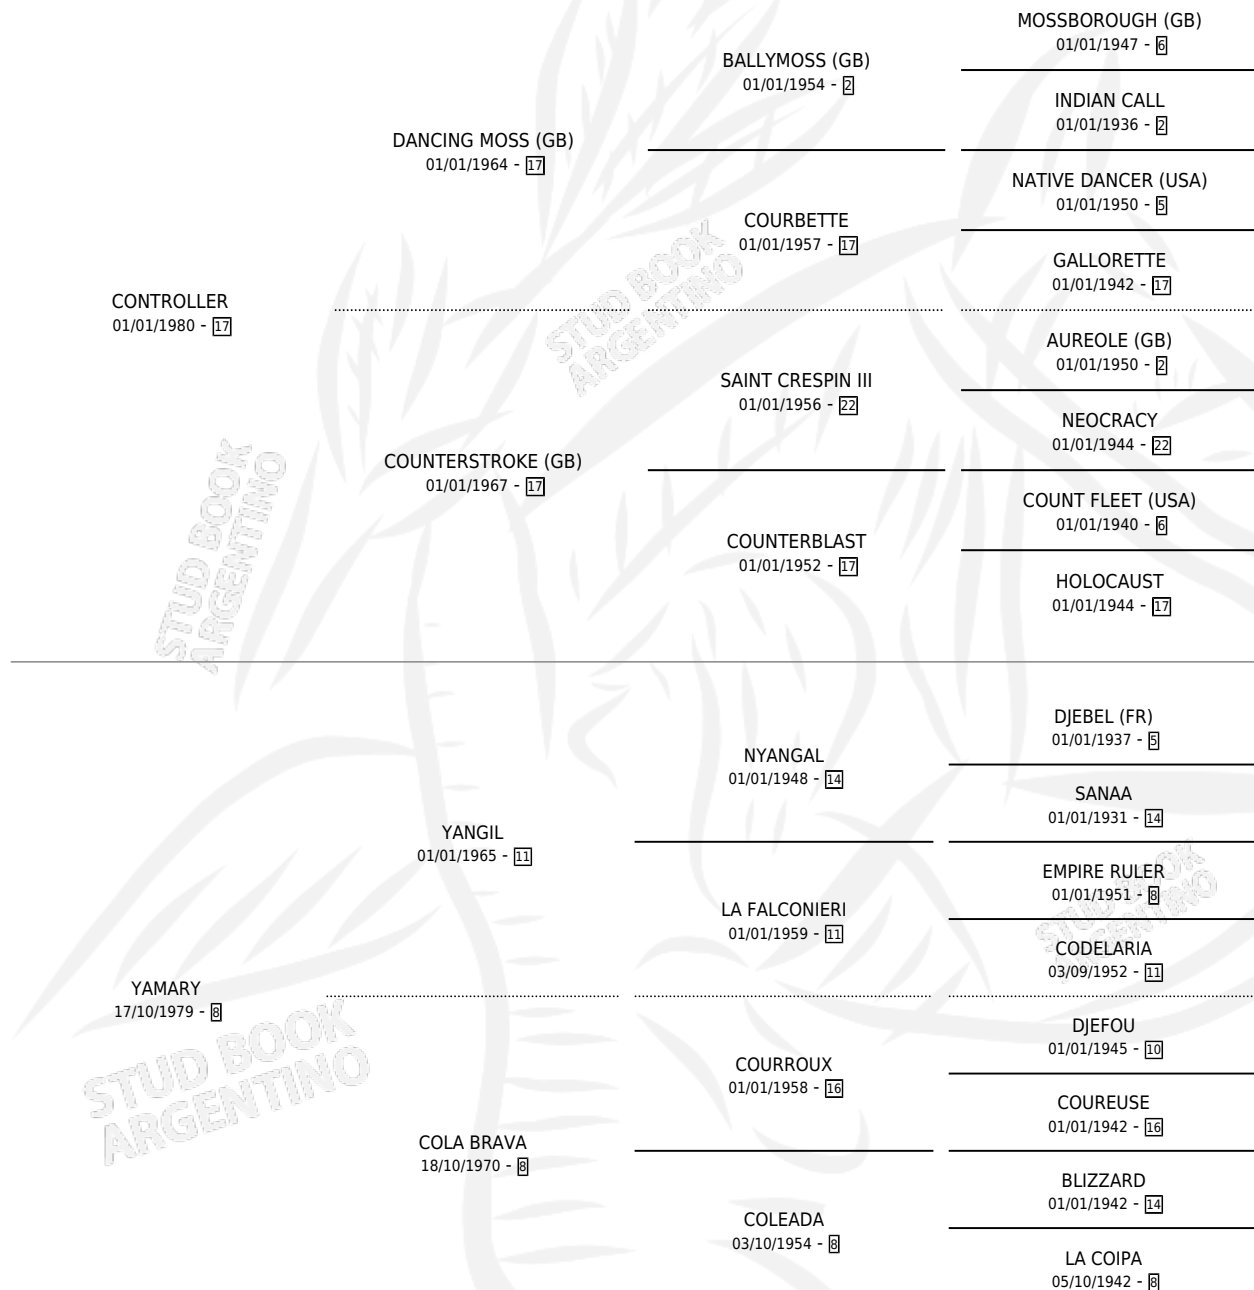

YA CONTROL

por **CONTROLLER** y **YAMARY** por **YANGIL**

Argentina · Macho · Zaino · SP · 30/09/1988
Familia 8-i · Volumen 33

ESTADO

TIPIFICACIÓN SANGUÍNEA	X
TIPIFICACIÓN POR ADN	X
PASAPORTE	X
IDENTIFICACIÓN POR MICROCHIP	X
REPRODUCTOR	X

Lugar de nacimiento: Espil

Criador: Sin dato

PEDIGREE

YA CONTROL

Datos oficiales del Stud Book Argentino

Documento generado el 02/05/2026

studbook.org.ar