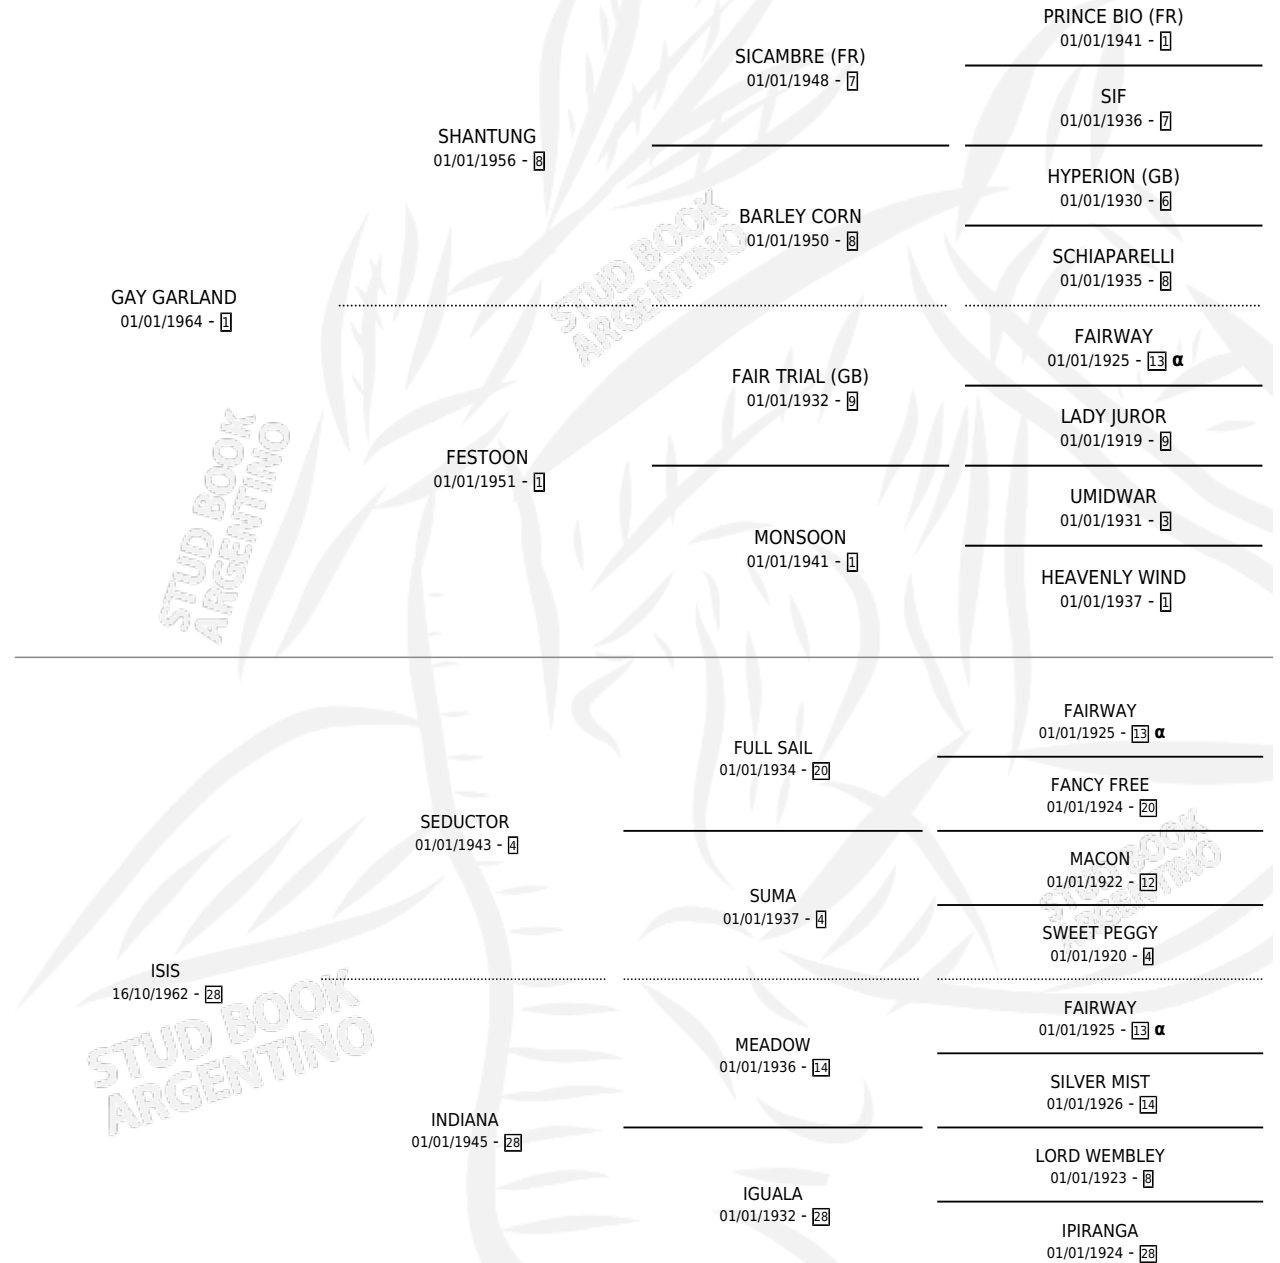

IBERIA

por **GAY GARLAND** y **ISIS** por **SEDUCTOR**

Argentina · Hembra · Zaino Negro · SP · 28/08/1970
Familia 28 · Volumen 27

ESTADO

TIPIFICACIÓN SANGUÍNEA	X
TIPIFICACIÓN POR ADN	X
PASAPORTE	X
IDENTIFICACIÓN POR MICROCHIP	X
REPRODUCTOR	X

Lugar de nacimiento: Campo particular

Criador: Sin dato

PEDIGREE

INBREEDING : α

IBERIA

Datos oficiales del Stud Book Argentino

Documento generado el 25/04/2026

studbook.org.ar