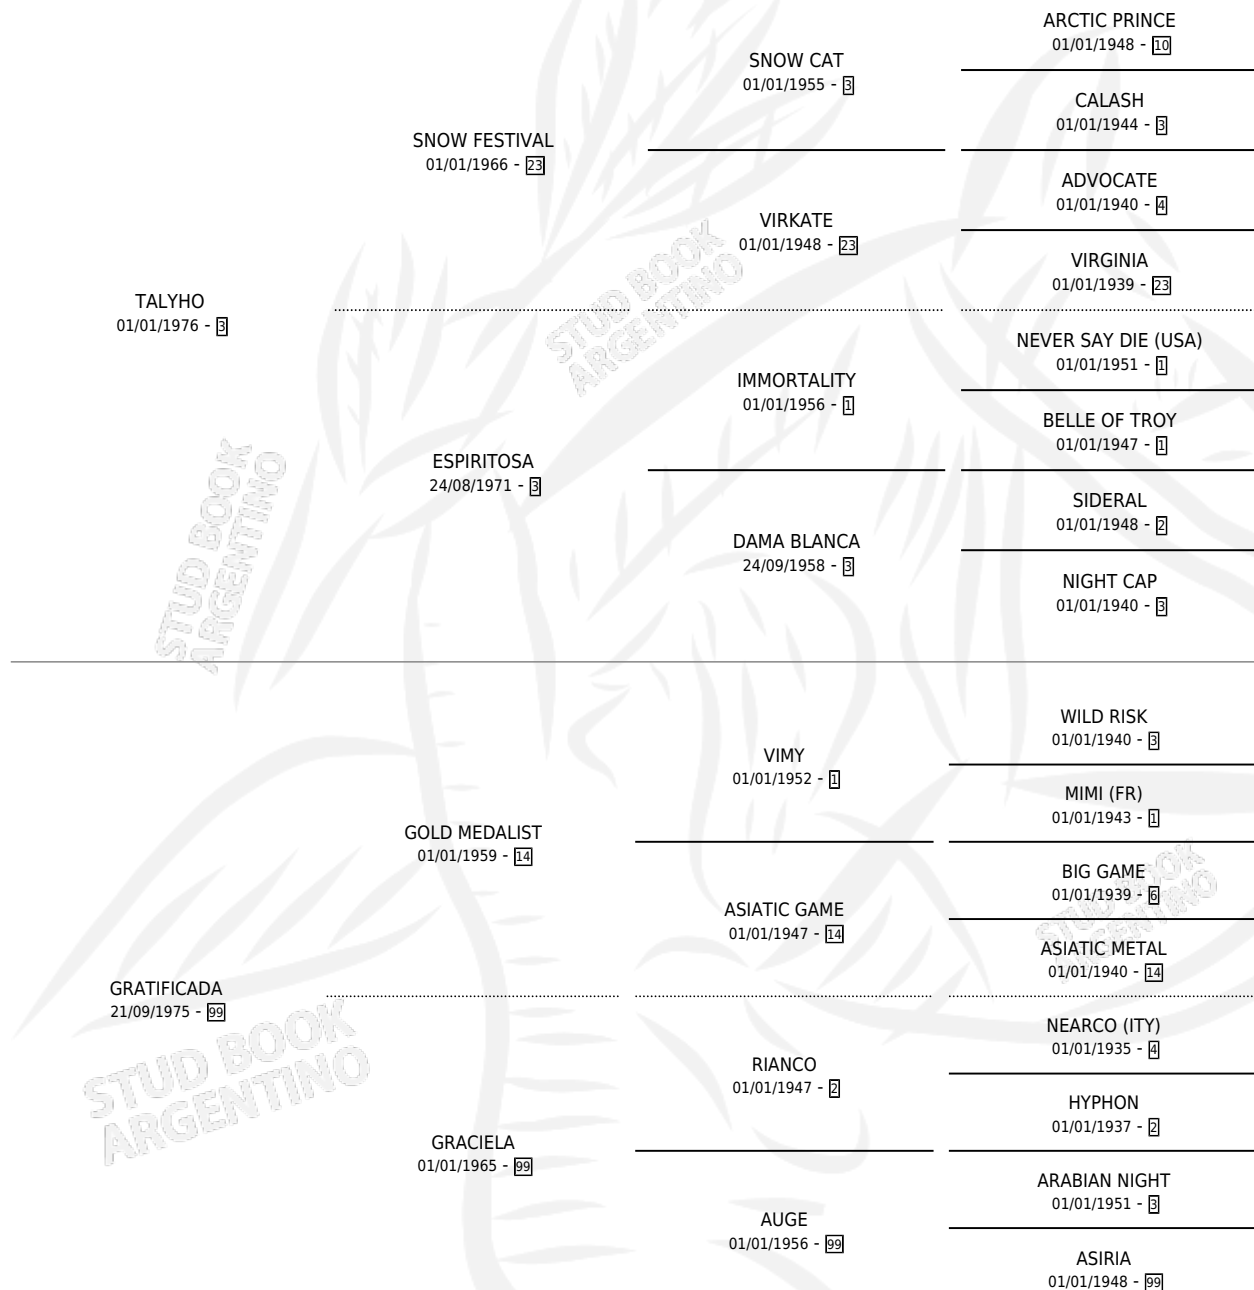

TALGRATY

por TALYHO y GRATIFICADA por GOLD MEDALIST

Argentina · Macho · Alazan · SP · 02/10/1988
Familia 99 · Volumen 33

ESTADO

TIPIFICACIÓN SANGUÍNEA	X
TIPIFICACIÓN POR ADN	X
PASAPORTE	X
IDENTIFICACIÓN POR MICROCHIP	X
REPRODUCTOR	X

Lugar de nacimiento: Las Camelias

Criador: Sin dato

PEDIGREE

TALGRATY

Datos oficiales del Stud Book Argentino

Documento generado el 27/05/2025

studbook.org.ar