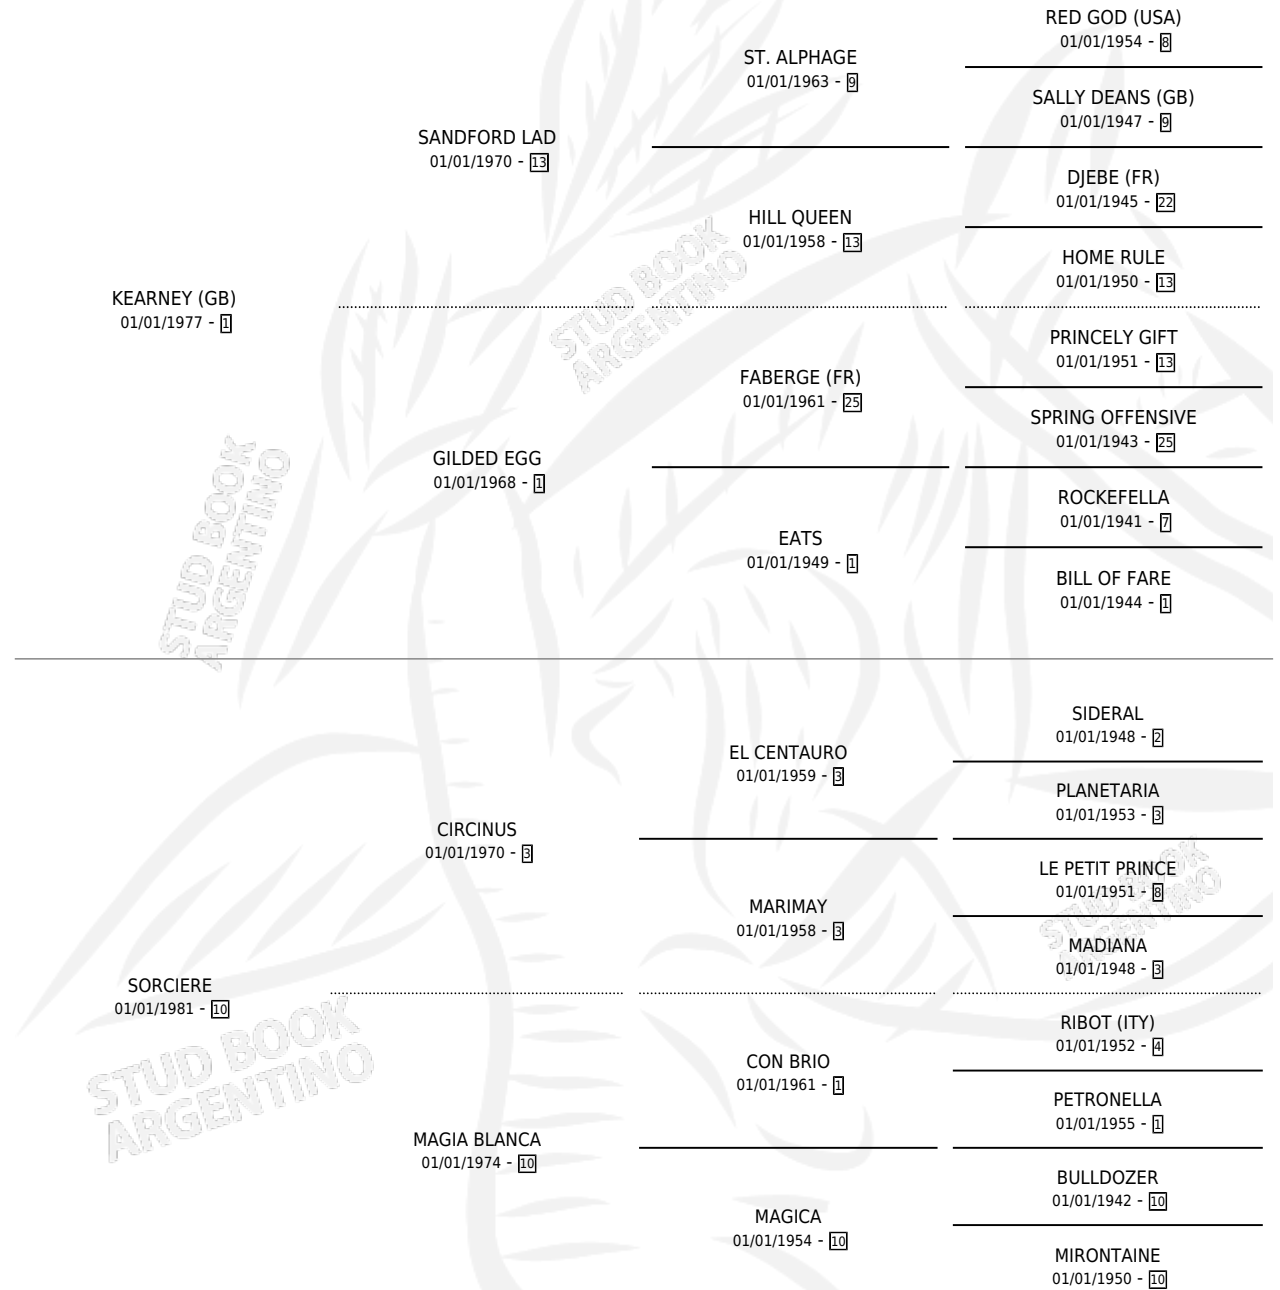

IRISH DEVIL

por **KEARNEY (GB)** y **SORCIERE** por **CIRCINUS**

Argentina · Macho · Tordillo · SP · 27/09/1988
Familia 10-d · Volumen 33

ESTADO

TIPIFICACIÓN SANGUÍNEA	X
TIPIFICACIÓN POR ADN	X
PASAPORTE	X
IDENTIFICACIÓN POR MICROCHIP	X
REPRODUCTOR	X

Lugar de nacimiento: Panamericano

Criador: Sin dato

PEDIGREE

CAMPAÑA

Solo carreras oficiales de Argentina

POR EDAD

EDAD	CC	1°	2°	3°	4°	5°	NP	CLC	CLG	CLCG1	CLGG1	IMPORTE	GANANCIA / CC
4 AÑOS	3	0	0	0	0	0	3	0	0	0	0	\$0	\$0
TOTALES	3	0	0	0	0	0	3	0	0	0	0	\$0	\$0
%		0.0%	0.0%	0.0%	0.0%	0.0%	100%	0.0%	0.0%	0.0%	0.0%		