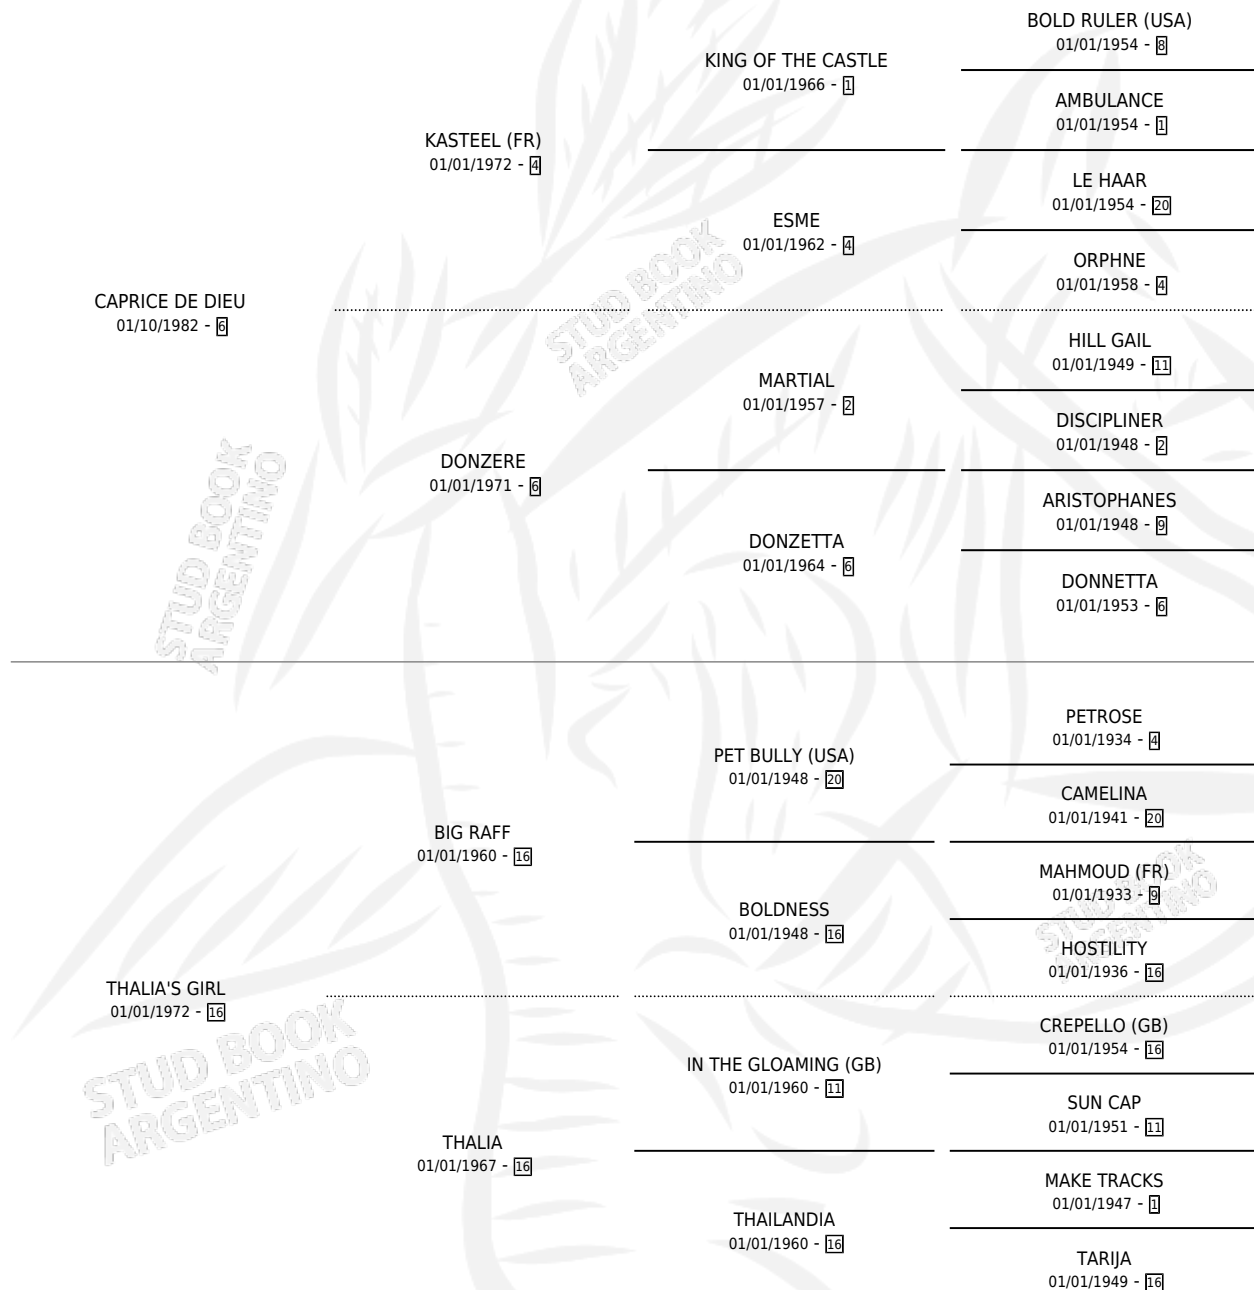

SEVENTEEN

por CAPRICE DE DIEU y THALIA'S GIRL por BIG RAFF

Argentina · Hembra · Zaino · SP · 05/10/1988
Familia 16-f · Volumen 33

ESTADO

TIPIFICACIÓN SANGUÍNEA	✓
TIPIFICACIÓN POR ADN	X
PASAPORTE	X
IDENTIFICACIÓN POR MICROCHIP	X
REPRODUCTOR	✓

Lugar de nacimiento: Panamericano

Criador: Sin dato

~

HIJOS

	MACHOS	HEMBRAS
1 NACIERON	0	1

SIN ACTUACIONES

PEDIGREE