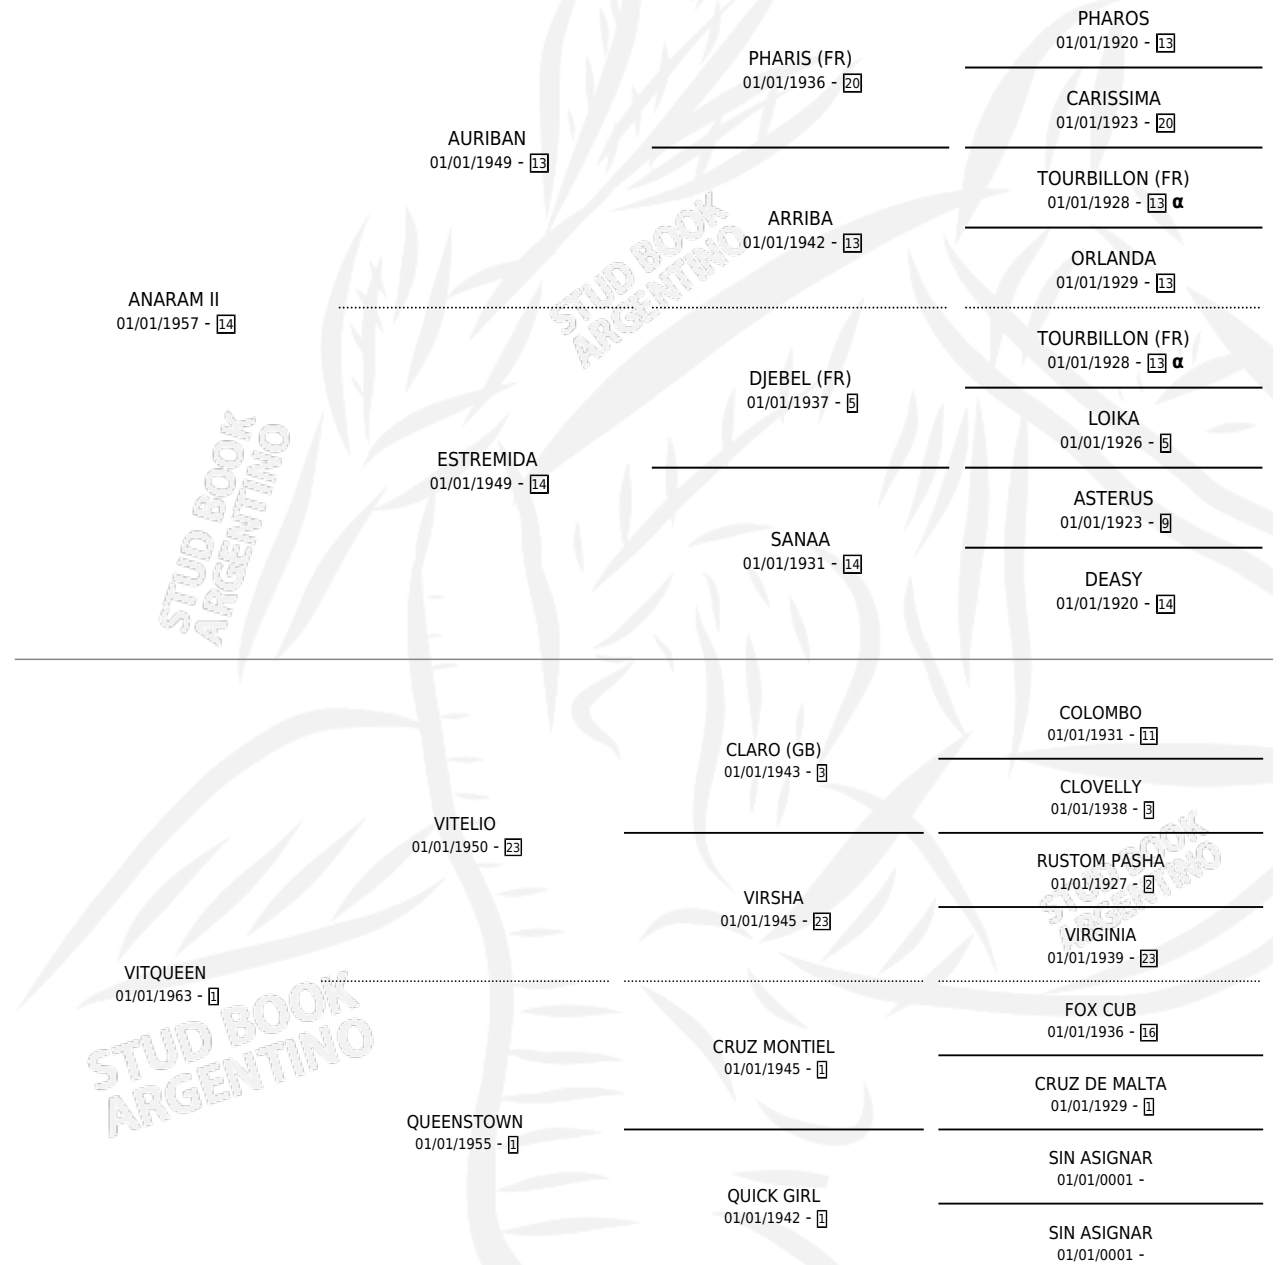

VITARA

por ANARAM II y VITQUEEN por VITELIO

Argentina · Hembra · Zaino Colorado · SP · 01/01/1970
Familia 1-e · Volumen 27

ESTADO

TIPIFICACIÓN SANGUÍNEA	X
TIPIFICACIÓN POR ADN	X
PASAPORTE	X
IDENTIFICACIÓN POR MICROCHIP	X
REPRODUCTOR	✓

Lugar de nacimiento: Campo particular

Criador: Sin dato

~

HIJOS

	MACHOS	HEMBRAS
6 NACIERON	5	1
5 CORRIERON	5	0
4 GANARON	4	0
2 GANADORES CL	2 GANADORES GR	2 GANADORES G1

PEDIGREE

INBREEDING : α

S