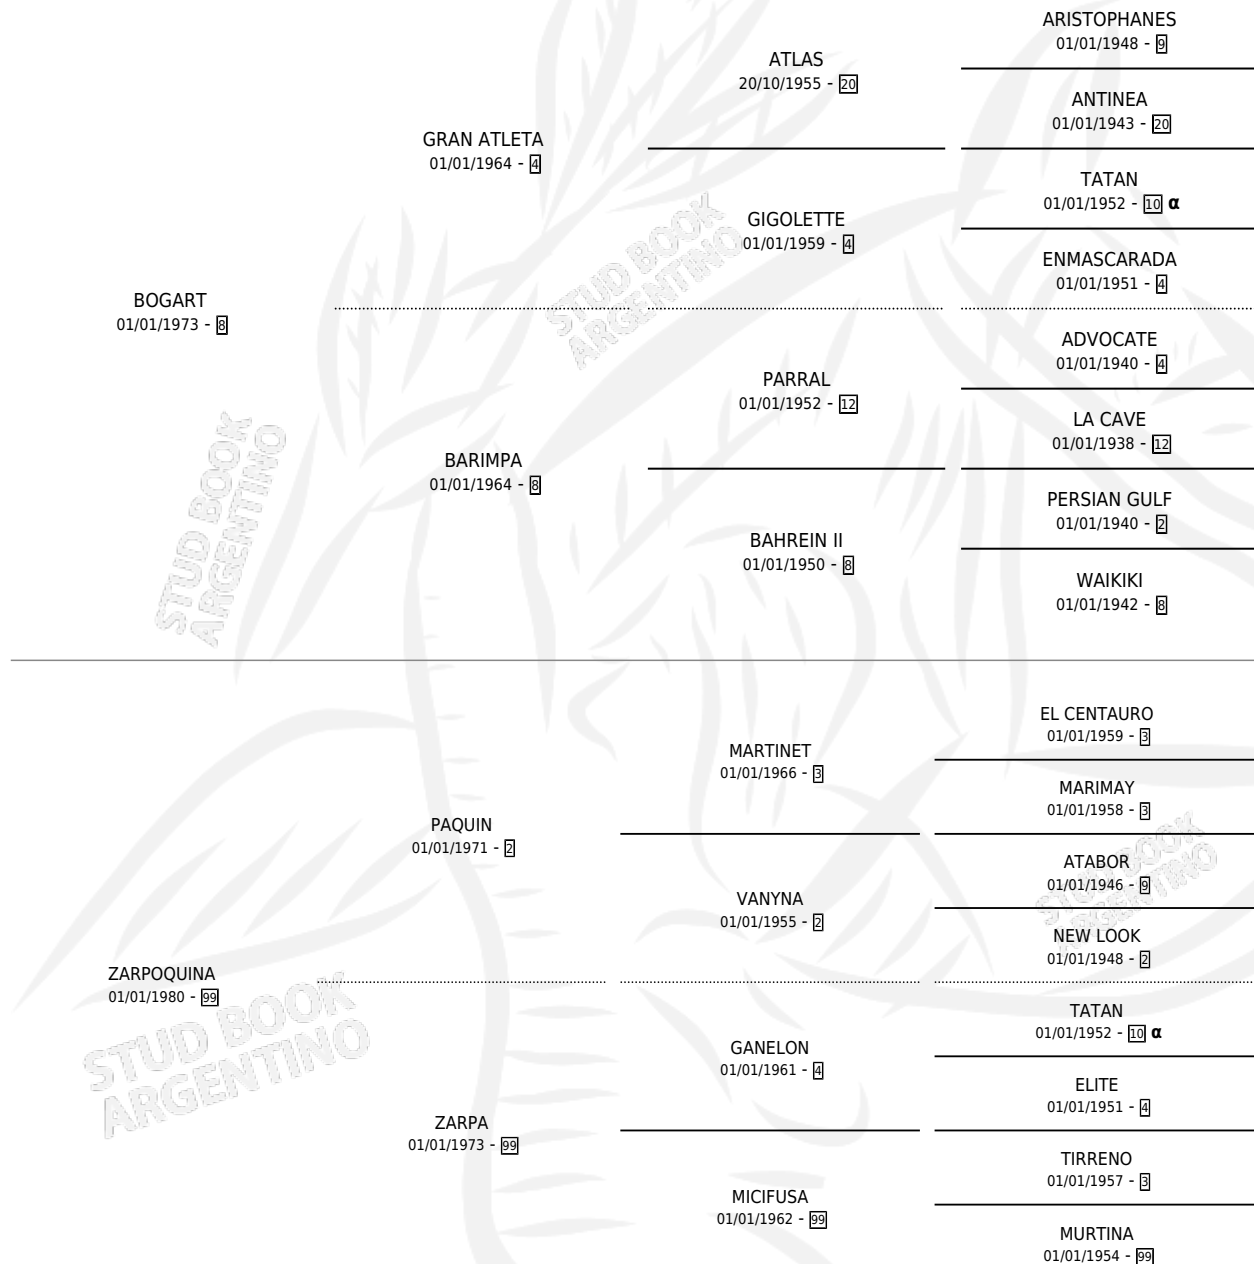

ZARPA Y BOGA

por **BOGART** y **ZARPOQUINA** por **PAQUIN**

Argentina · Hembra · Zaino · SP · 15/09/1988
Familia 99 · Volumen 33

ESTADO

TIPIFICACIÓN SANGUÍNEA	X
TIPIFICACIÓN POR ADN	X
PASAPORTE	X
IDENTIFICACIÓN POR MICROCHIP	X
REPRODUCTOR	X

Lugar de nacimiento: Santa Escolastica

Criador: Pierri Jorge Hugo

PEDIGREE

INBREEDING : α

CAMPAÑA

Solo carreras oficiales de Argentina

POR EDAD

EDAD	CC	1°	2°	3°	4°	5°	NP	CLC	CLG	CLCG1	CLGG1	IMPORTE	GANANCIA / CC
2 AÑOS	2	0	1	0	0	1	0	1	0	0	0	\$14,066,000	\$7,033,000
3 AÑOS	6	0	2	0	0	0	4	0	0	0	0	\$0	\$0
TOTALES	8	0	3	0	0	1	4	1	0	0	0	\$14,066,000	\$1,758,250
%		0.0%	37.5%	0.0%	0.0%	12.5%	50.0%	12.5%	0.0%	0.0%	0.0%		

Placés en Palermo y La Plata en 8 carreras disputadas, 2da Independencia [L].

POR DISTANCIA

HIPODROMO	CC	1°	2°	3°	4°	5°	NP	CLC	CLG	CLCG1	CLGG1	IMPORTE
PALERMO	4	0	2	0	0	1	1	0	0	0	0	\$0
1600 MTS	2	0	1	0	0	0	1	0	0	0	0	\$0
1400 MTS	2	0	1	0	0	1	0	0	0	0	0	\$0
SAN ISIDRO	1	0	0	0	0	0	1	0	0	0	0	\$0
1200 MTS	1	0	0	0	0	0	1	0	0	0	0	\$0
LA PLATA	3	0	1	0	0	0	2	1	0	0	0	\$14,066,000
1200 MTS	2	0	0	0	0	0	2	0	0	0	0	\$0
1500 MTS	1	0	1	0	0	0	0	1	0	0	0	\$14,066,000