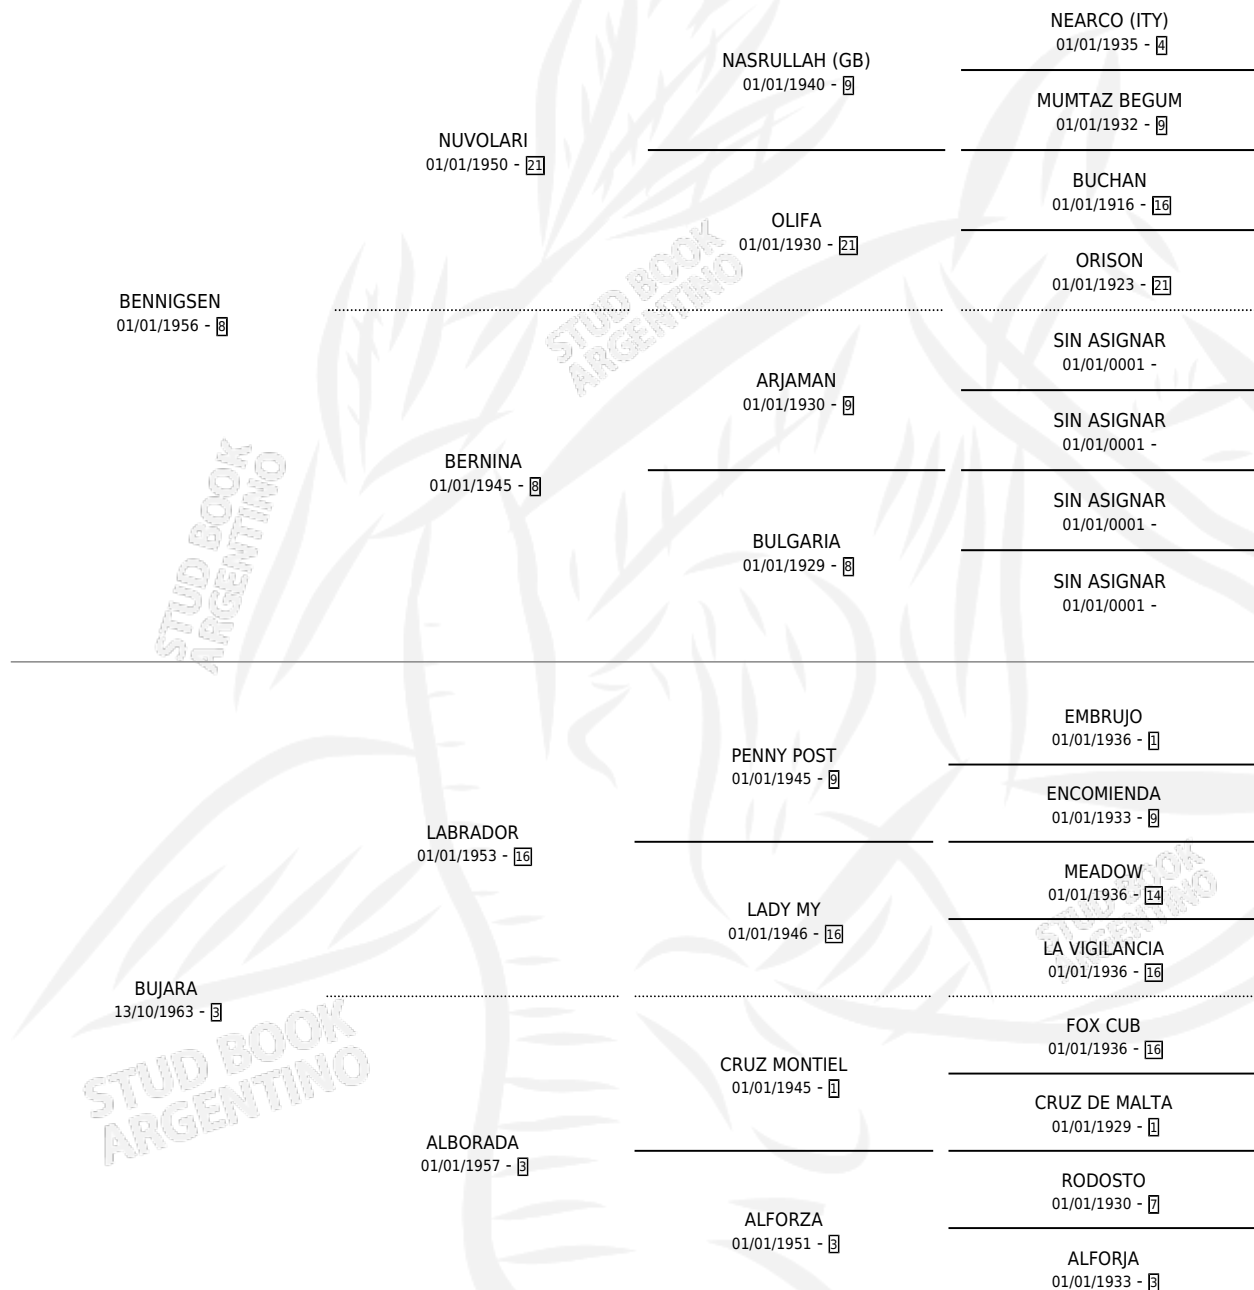

BUJARITA

por **BENNI**GEN y **BUJARA** por **LABRADOR**

Argentina · Hembra · Zaino · SP · 08/09/1970
Familia 3-d · Volumen 27

ESTADO

TIPIFICACIÓN SANGUÍNEA	X
TIPIFICACIÓN POR ADN	X
PASAPORTE	X
IDENTIFICACIÓN POR MICROCHIP	X
REPRODUCTOR	✓

Lugar de nacimiento: Campo particular

Criador: Sin dato

~

HIJOS

	MACHOS	HEMBRAS
1 NACIERON	0	1

SIN ACTUACIONES

PEDIGREE