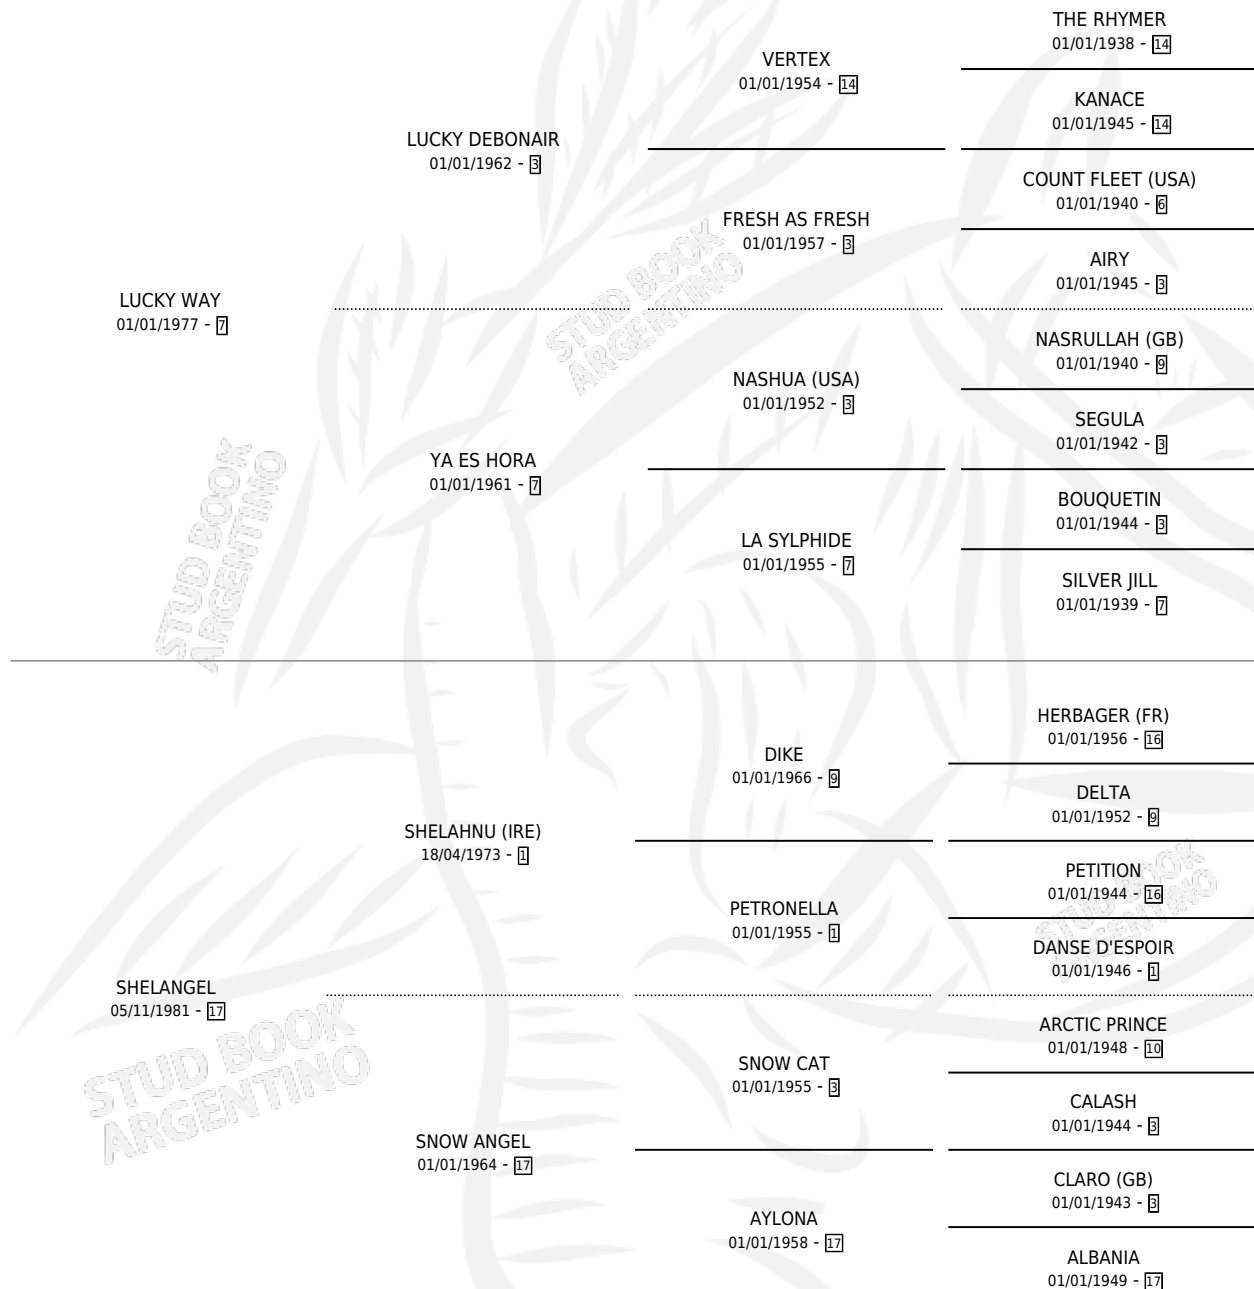

KEN LUCKY

por LUCKY WAY y SHELANGEL por SHELAHNU (IRE)

Argentina · Macho · Alazan · SP · 21/09/1988
Familia 17-c · Volumen 33

ESTADO

TIPIFICACIÓN SANGUÍNEA	X
TIPIFICACIÓN POR ADN	X
PASAPORTE	X
IDENTIFICACIÓN POR MICROCHIP	X
REPRODUCTOR	X

Lugar de nacimiento: Campo particular

Criador: Sin dato

PEDIGREE

KEN LUCKY

Datos oficiales del Stud Book Argentino

Documento generado el 08/05/2026

studbook.org.ar