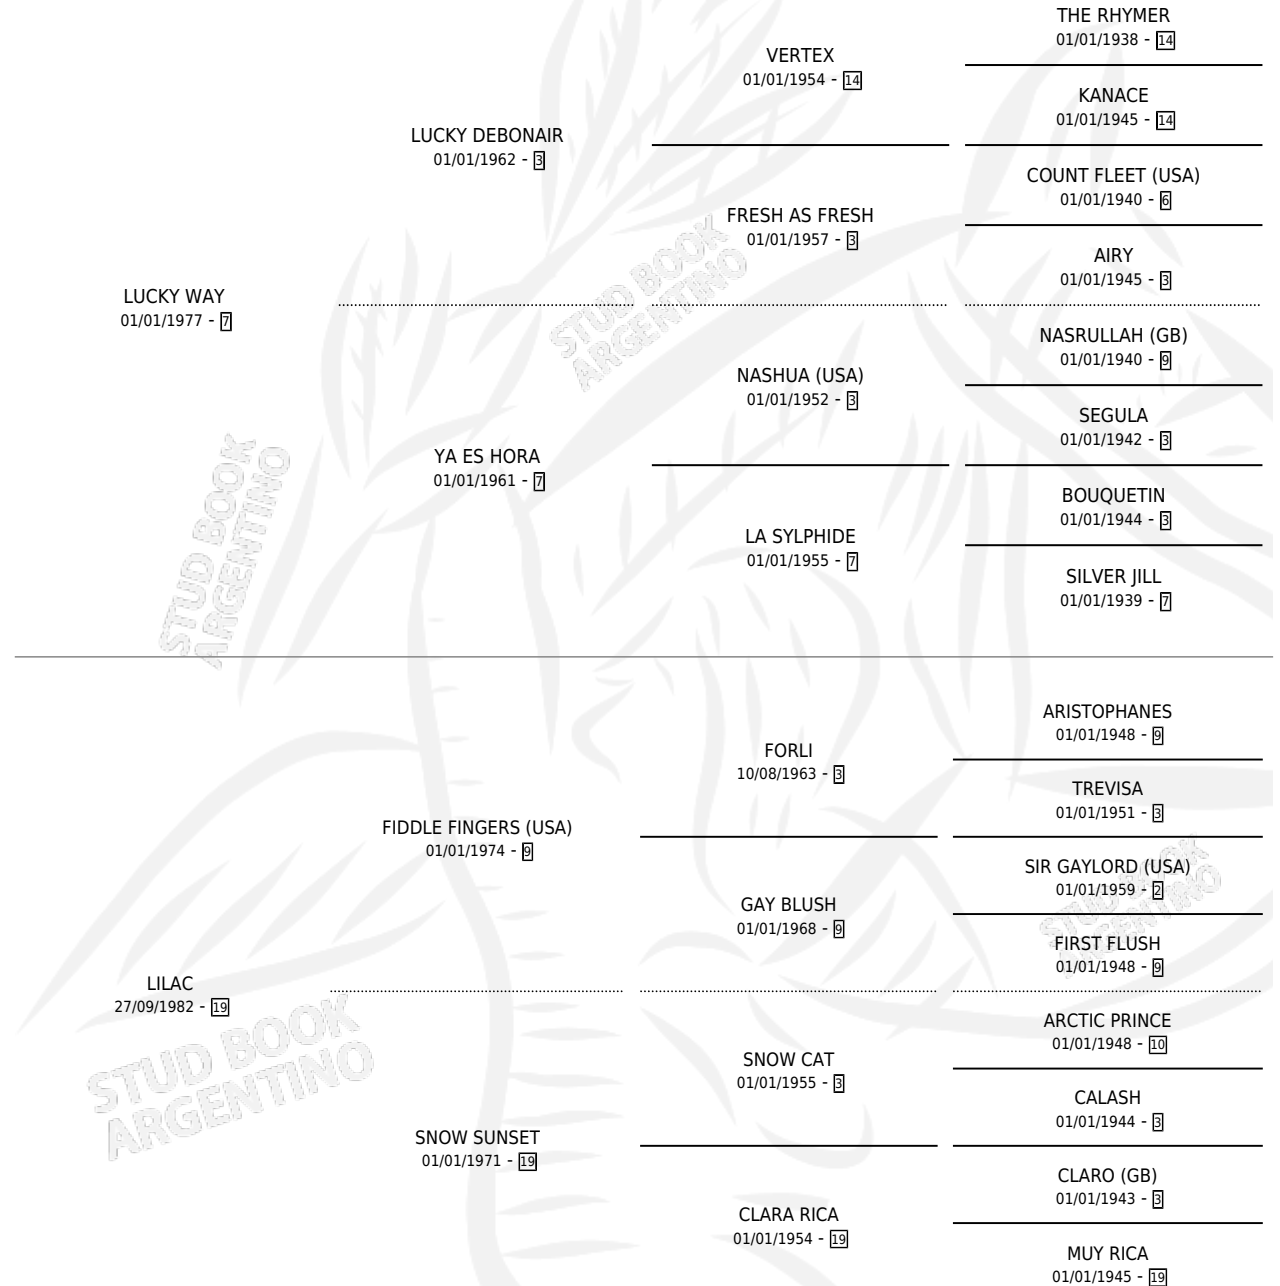

INDIO LUCKY

por LUCKY WAY y LILAC por FIDDLE FINGERS (USA)

Argentina · Macho · Zaino · SP · 01/10/1988

Familia 19 · Volumen 33

ESTADO

TIPIFICACIÓN SANGUÍNEA	X
TIPIFICACIÓN POR ADN	X
PASAPORTE	X
IDENTIFICACIÓN POR MICROCHIP	X
REPRODUCTOR	X

Lugar de nacimiento: Don Santiago

Criador: Sin dato

PEDIGREE

INDIO LUCKY

Datos oficiales del Stud Book Argentino

Documento generado el 06/05/2026

studbook.org.ar