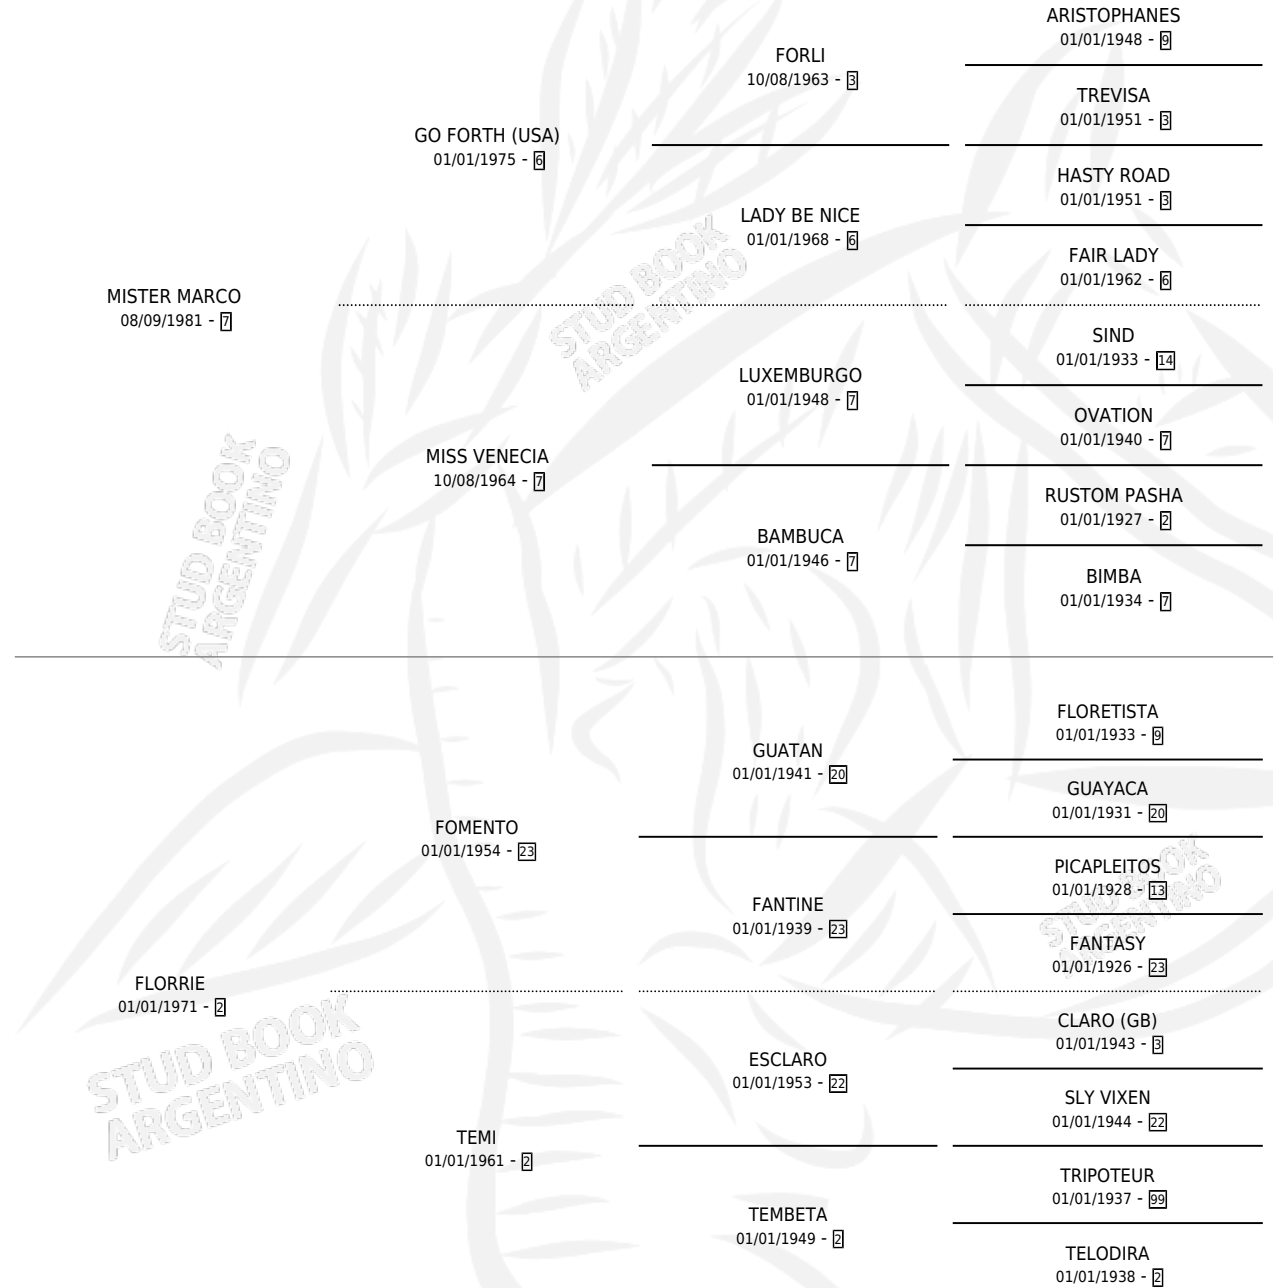

MISS FLOREADA

por MISTER MARCO y FLORRIE por FOMENTO

Argentina · Hembra · Alazan · SP · 14/10/1988
Familia 2-n · Volumen 33

ESTADO

TIPIFICACIÓN SANGUÍNEA	✓
TIPIFICACIÓN POR ADN	✓
PASAPORTE	X
IDENTIFICACIÓN POR MICROCHIP	X
REPRODUCTOR	✓

Lugar de nacimiento: Maryland

Criador: Sin dato

~

HIJOS

	MACHOS	HEMBRAS
4 NACIERON	0	4
SIN ACTUACIONES		

PEDIGREE

CAMPAÑA

Solo carreras oficiales de Argentina