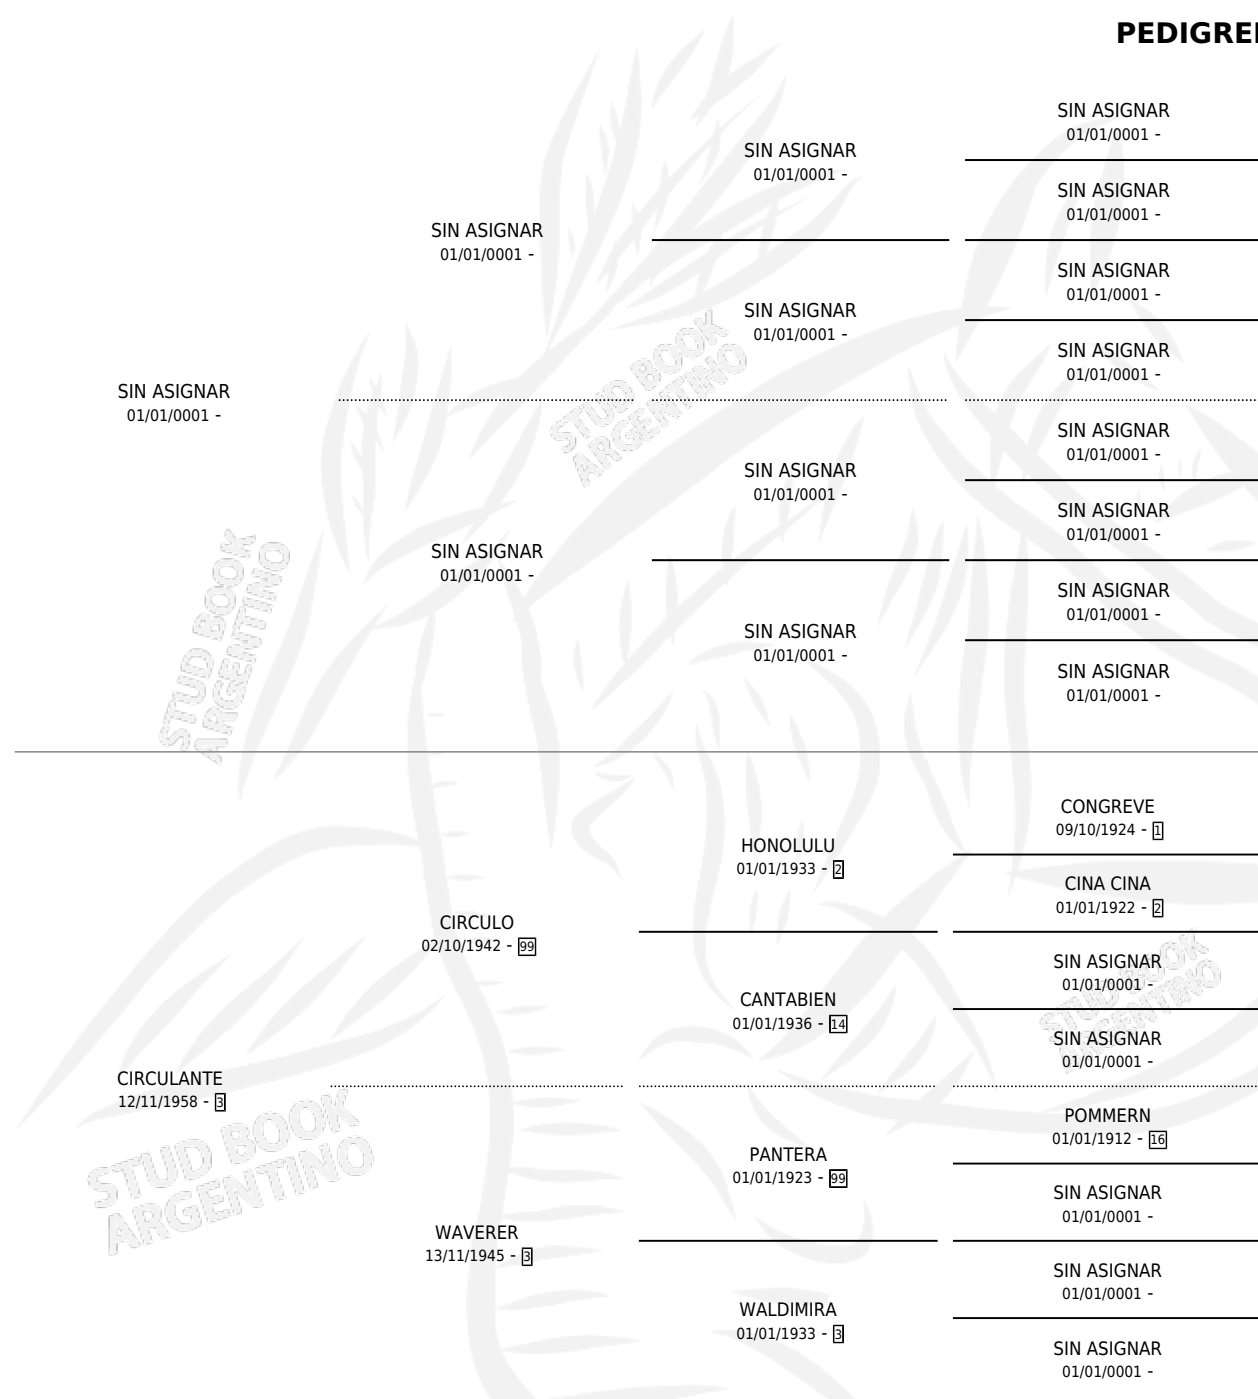

## PEDIGREE

por SIN ASIGNAR y CIRCULANTE por CIRCULO

Argentina · Hembra · Zaino Colorado · SP · 01/01/1970  
Familia 3-m · Volumen 27

### ESTADO

TIPIFICACIÓN SANGUÍNEA	X
TIPIFICACIÓN POR ADN	X
PASAPORTE	X
IDENTIFICACIÓN POR MICROCHIP	X
REPRODUCTOR	✓

**Lugar de nacimiento:** Campo particular

**Criador:** Sin dato

~

### HIJOS

	MACHOS	HEMBRAS
3 NACIERON	1	2
SIN ACTUACIONES		

S

mientos 2 / Efectividad 50.00%

PADRILLO	PRODUCTO	CRIADOR	1ER SERVICIO	ÚLTIMO SERVICIO
VINFLIS	∅		09/09/1986	03/11/1986
<b>ELIMA</b> VINFLIS	VINMA (H Z, 02/09/1986)	ASOCIACION COOPERATIVA DE CRIADORES DE CABALLOS DE CARRERA	11/09/1985	13/09/1985
<b>Datos oficiales del Stud Book Argentino</b>				
LOPEZ QUEBRACHO	EQUIS LOPEZ (M Z, 15/10/1984)	SIN DATO		