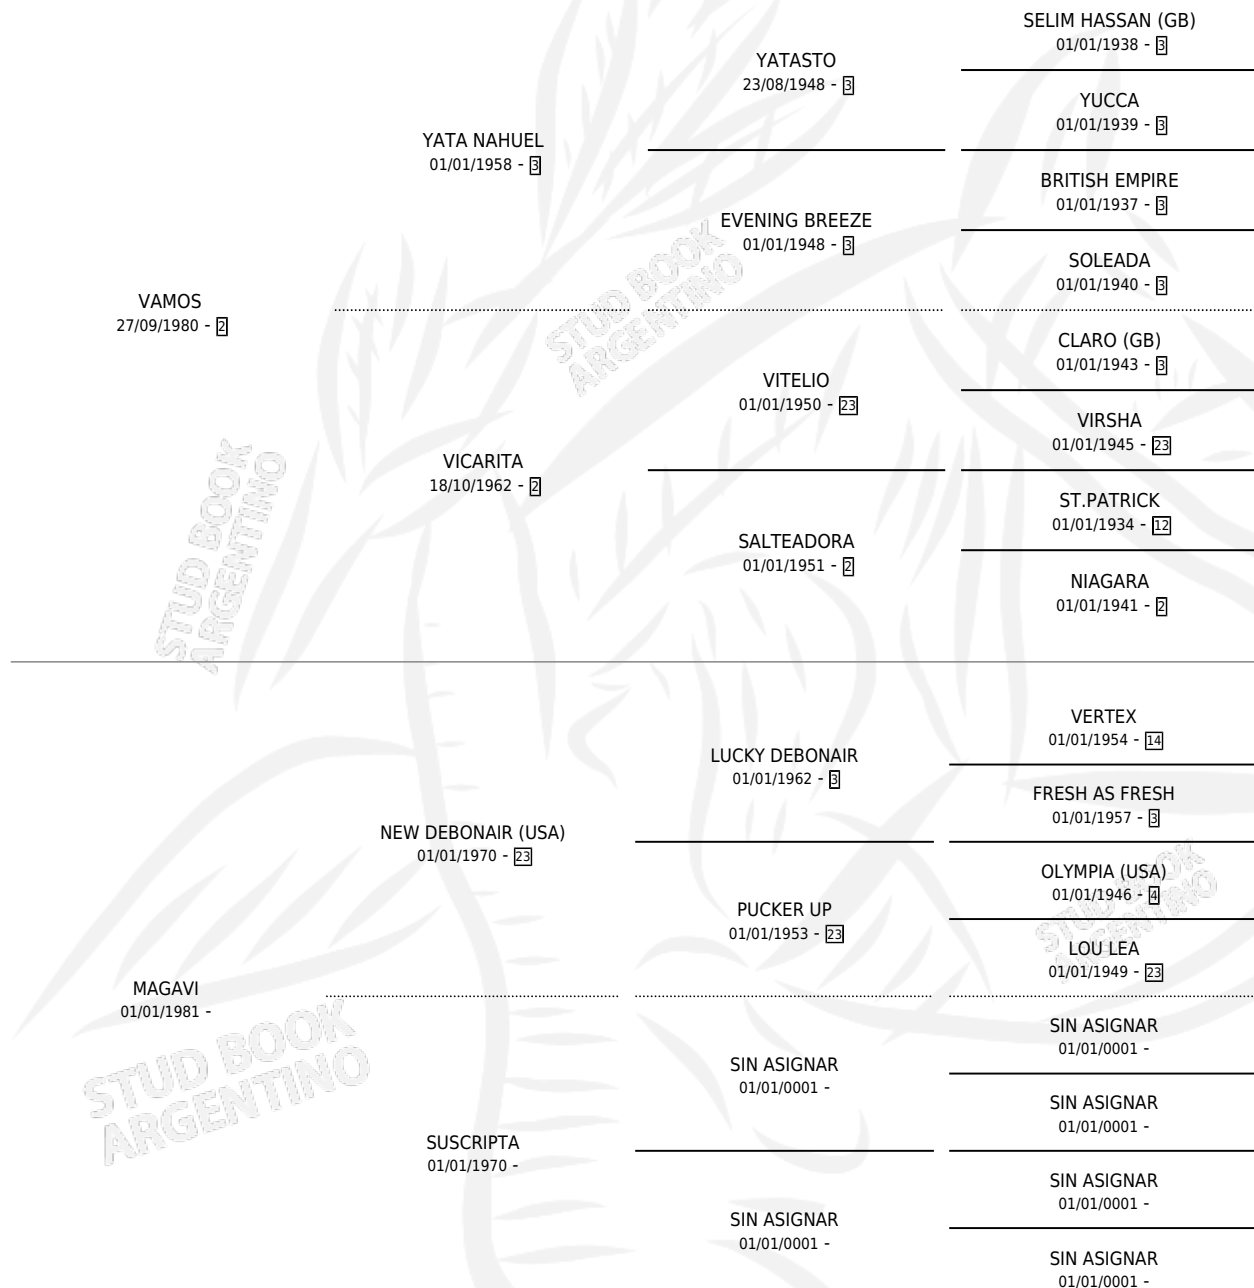

VAMOS MAGUITA

por VAMOS y MAGAVI por NEW DEBONAIR (USA)

Argentina · Hembra · Zaino · SP · 05/10/1988
Familia · Volumen 33

ESTADO

TIPIFICACIÓN SANGUÍNEA	X
TIPIFICACIÓN POR ADN	X
PASAPORTE	X
IDENTIFICACIÓN POR MICROCHIP	X
REPRODUCTOR	X

Lugar de nacimiento: Buenos Aires

Criador: Sin dato

PEDIGREE

CAMPAÑA

Solo carreras oficiales de Argentina

POR EDAD

EDAD	CC	1°	2°	3°	4°	5°	NP	CLC	CLG	CLCG1	CLGG1	IMPORTE	GANANCIA / CC
3 AÑOS	1	0	0	0	0	0	1	0	0	0	0	\$0	\$0
TOTALES	1	0	0	0	0	0	1	0	0	0	0	\$0	\$0
%		0.0%	0.0%	0.0%	0.0%	0.0%	100%	0.0%	0.0%	0.0%	0.0%		