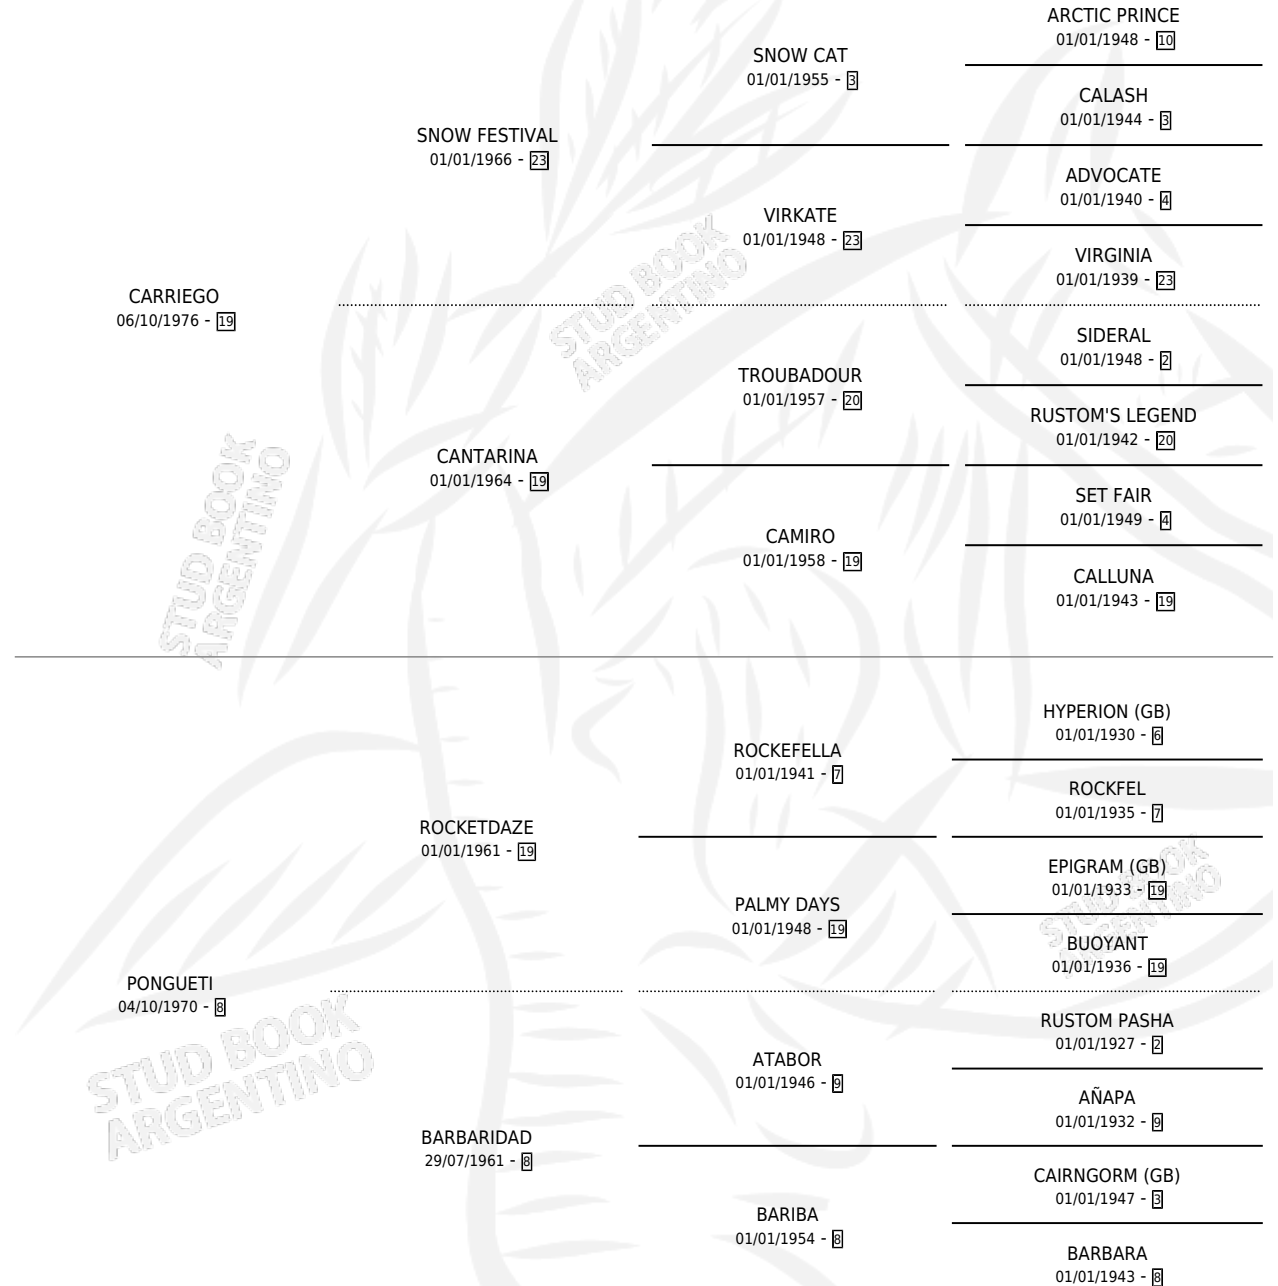

SINFONIA MORA

por CARRIEGO y PONGUETI por ROCKETDAZE

Argentina · Hembra · Alazan · SP · 16/09/1988
Familia 8-j · Volumen 33

ESTADO

TIPIFICACIÓN SANGUÍNEA	X
TIPIFICACIÓN POR ADN	X
PASAPORTE	X
IDENTIFICACIÓN POR MICROCHIP	X
REPRODUCTOR	X

Lugar de nacimiento: La Leyenda

Criador: Sin dato

PEDIGREE