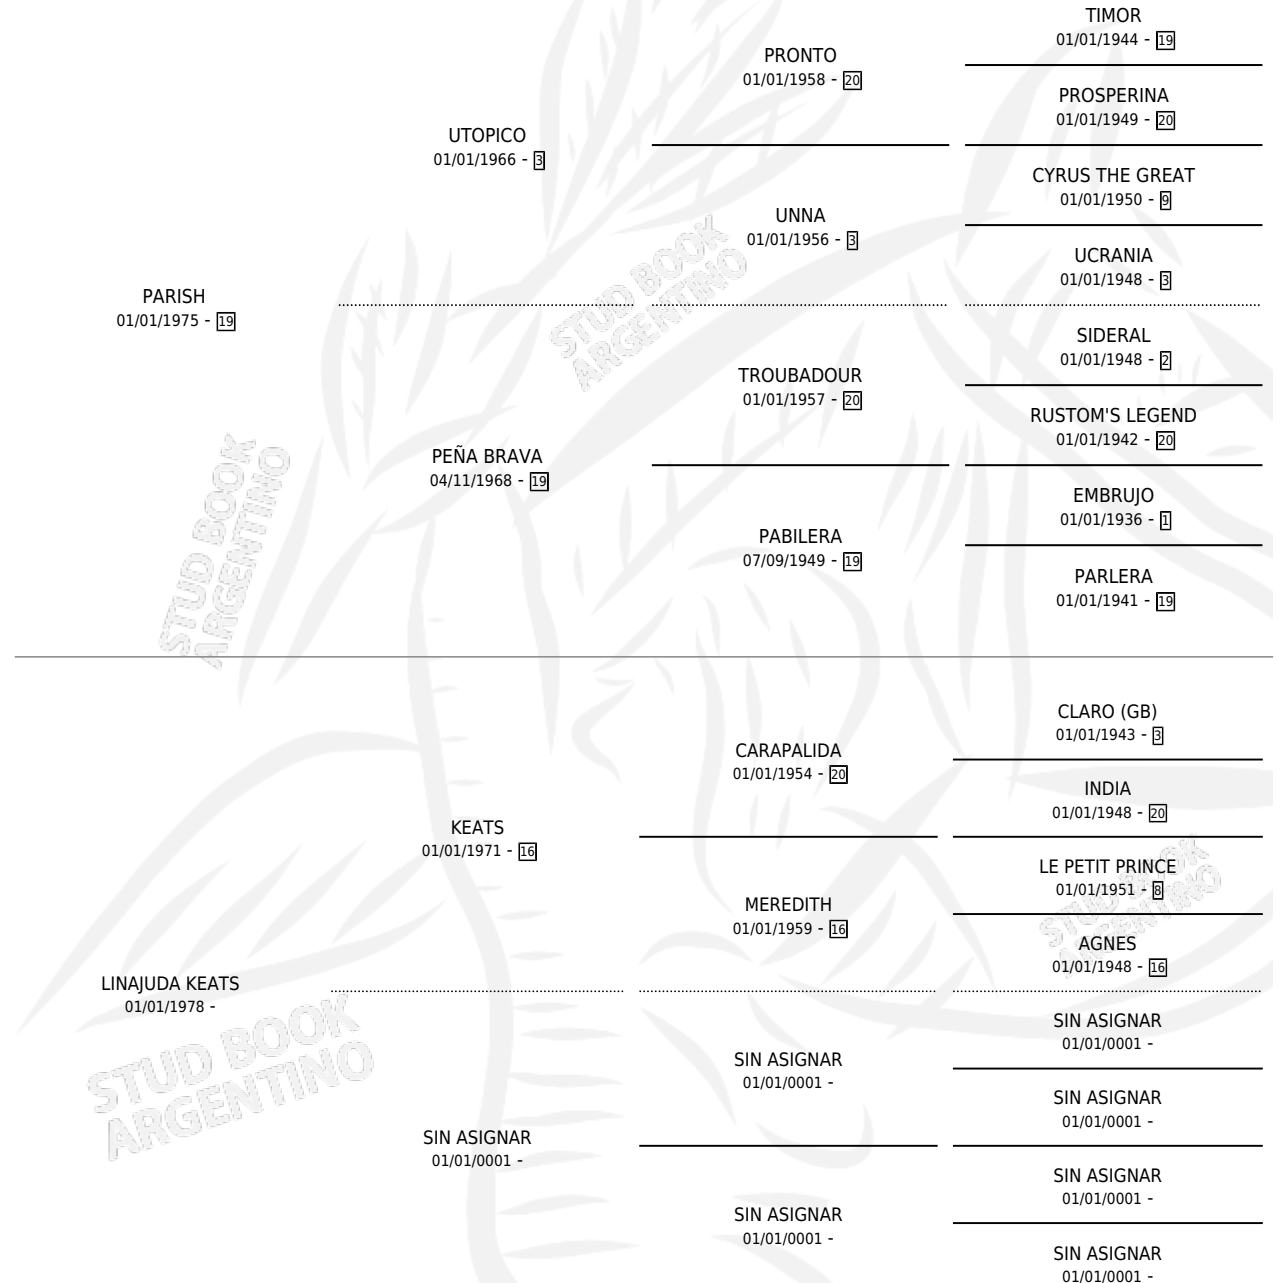

LINAJUDA MORA

por PARISH y LINAJUDA KEATS por KEATS

Argentina · Hembra · Zaino · SP · 12/10/1988
Familia · Volumen 33

ESTADO

TIPIFICACIÓN SANGUÍNEA	✓
TIPIFICACIÓN POR ADN	X
PASAPORTE	X
IDENTIFICACIÓN POR MICROCHIP	X
REPRODUCTOR	✓

Lugar de nacimiento: La Leyenda

Criador: Sin dato

PEDIGREE