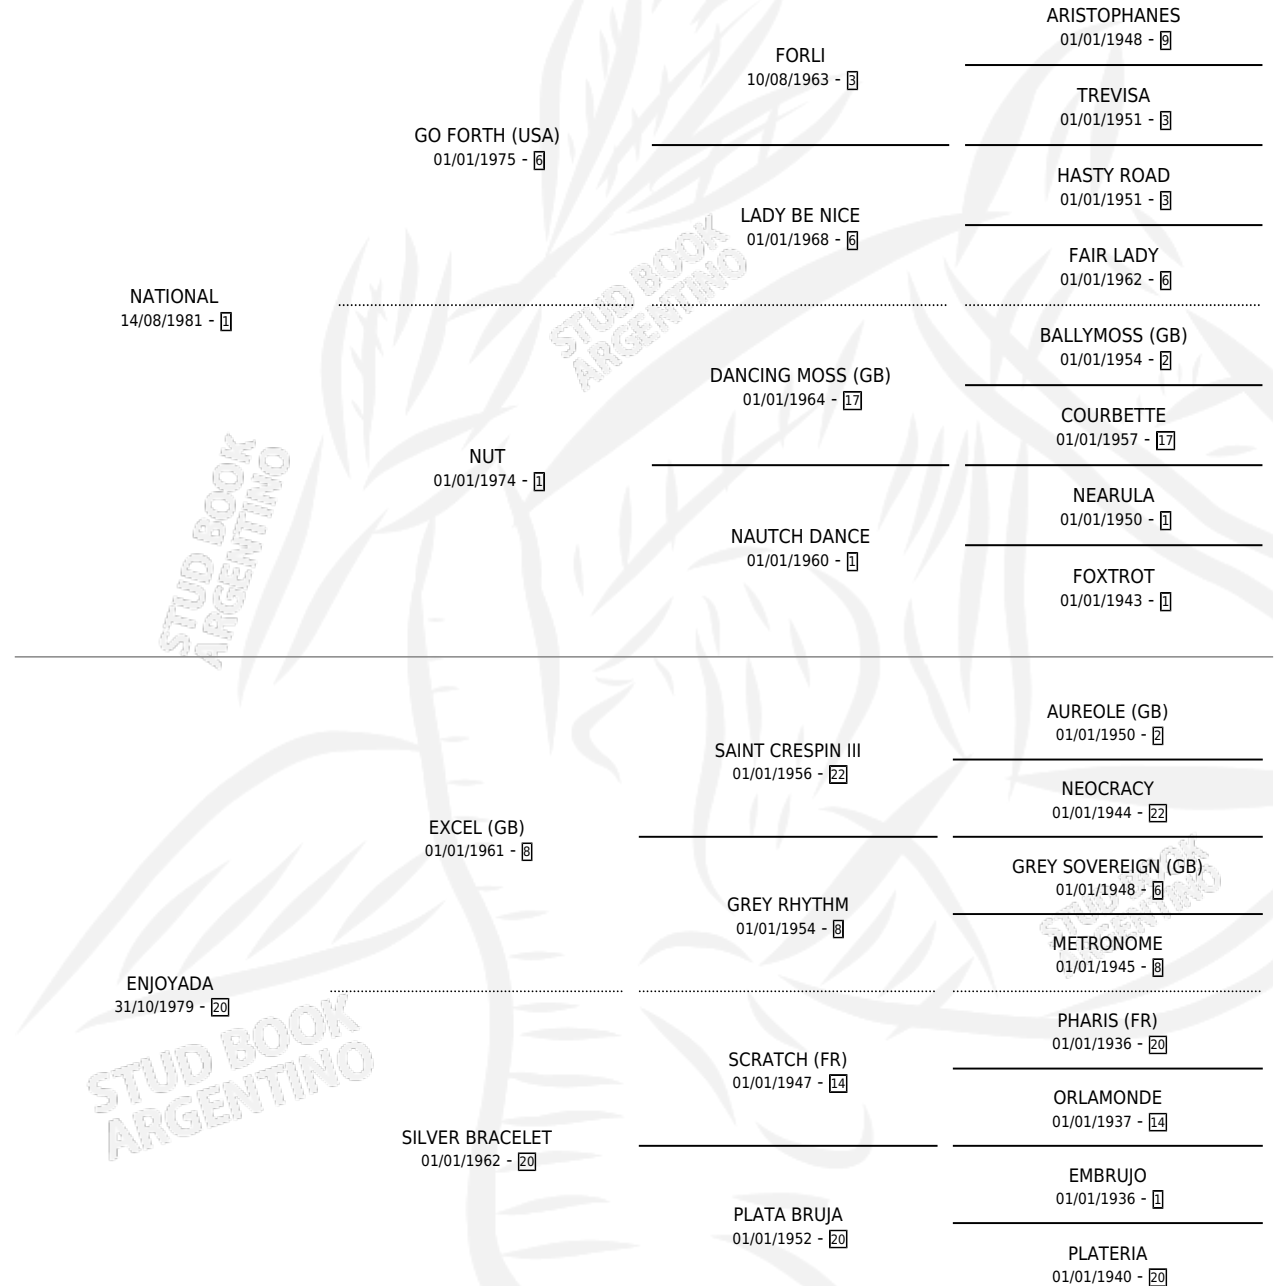

EIDER

por NATIONAL y ENJOYADA por EXCEL (GB)

Argentina · Hembra · Zaino · SP · 11/10/1988
Familia 20-d · Volumen 33

ESTADO

TIPIFICACIÓN SANGUÍNEA	✓
TIPIFICACIÓN POR ADN	X
PASAPORTE	X
IDENTIFICACIÓN POR MICROCHIP	X
REPRODUCTOR	✓

Lugar de nacimiento: Mision

Criador: Sin dato

~

HIJOS

	MACHOS	HEMBRAS
3 NACIERON	2	1
SIN ACTUACIONES		

PEDIGREE

S

mientos 3 / Efectividad 37.50%

PADRILLO	PRODUCTO	CRIADOR	1ER SERVICIO	ÚLTIMO SERVICIO
ALY JED (USA)	JED EIDER (M Z, 02/09/2001)	SIN DATO	26/09/2000	28/09/2000
EIDER	Ø		30/10/1999	01/11/1999
Datos oficiales del Stud Book Argentino	EIDER JED (H A, 17/10/1999)	SIN DATO	11/09/1998	08/11/1998
ALY JED (USA)	•MURIÓ EL 13/12/1999•			
ALY JED (USA)	Ø		18/10/1997	18/10/1997
FASTIDIO	PICA PISTAS (M Z, 05/10/1997)	SIN DATO	18/10/1996	20/10/1996
ALY JED (USA)	Ø		30/09/1995	18/11/1995
ALY JED (USA)	Ø		30/09/1994	29/10/1994
SIN ASIGNAR	Ø			