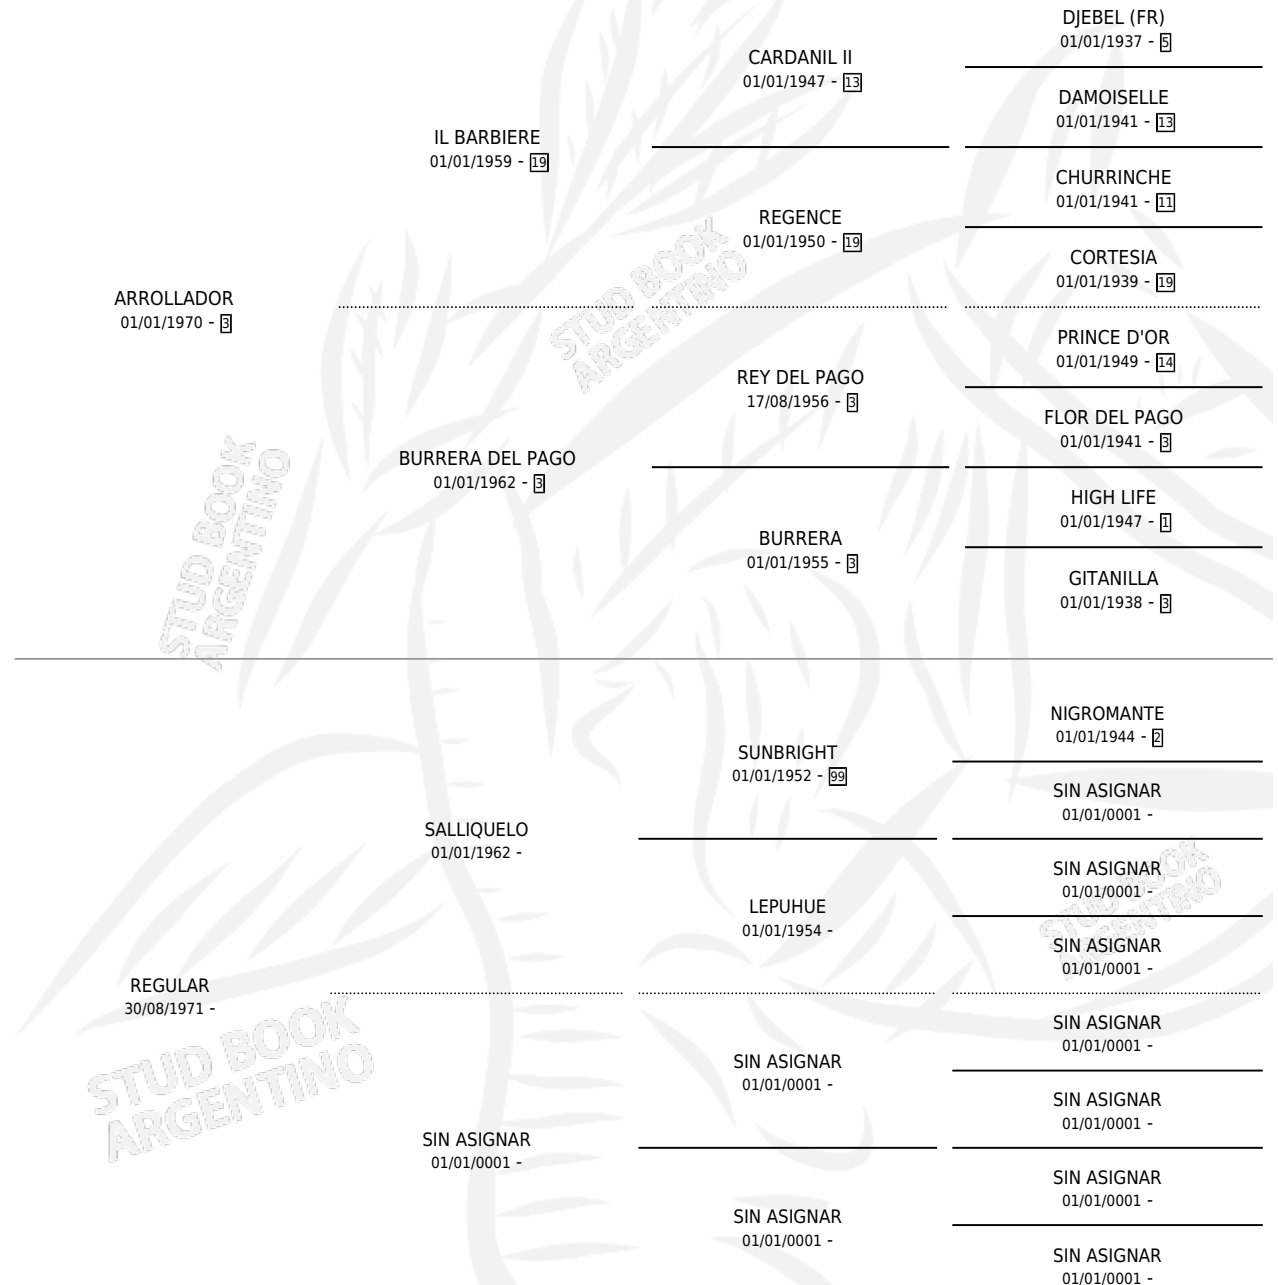

LASALY

por **ARROLLADOR** y **REGULAR** por **SALLIQUELO**

Argentina · Hembra · Alazan · SP · 20/10/1988
Familia · Volumen 33

ESTADO

TIPIFICACIÓN SANGUÍNEA	X
TIPIFICACIÓN POR ADN	X
PASAPORTE	X
IDENTIFICACIÓN POR MICROCHIP	X
REPRODUCTOR	X

Lugar de nacimiento: Los Gringos

Criador: Sin dato

PEDIGREE

LASALY

Datos oficiales del Stud Book Argentino

Documento generado el 10/06/2026

studbook.org.ar