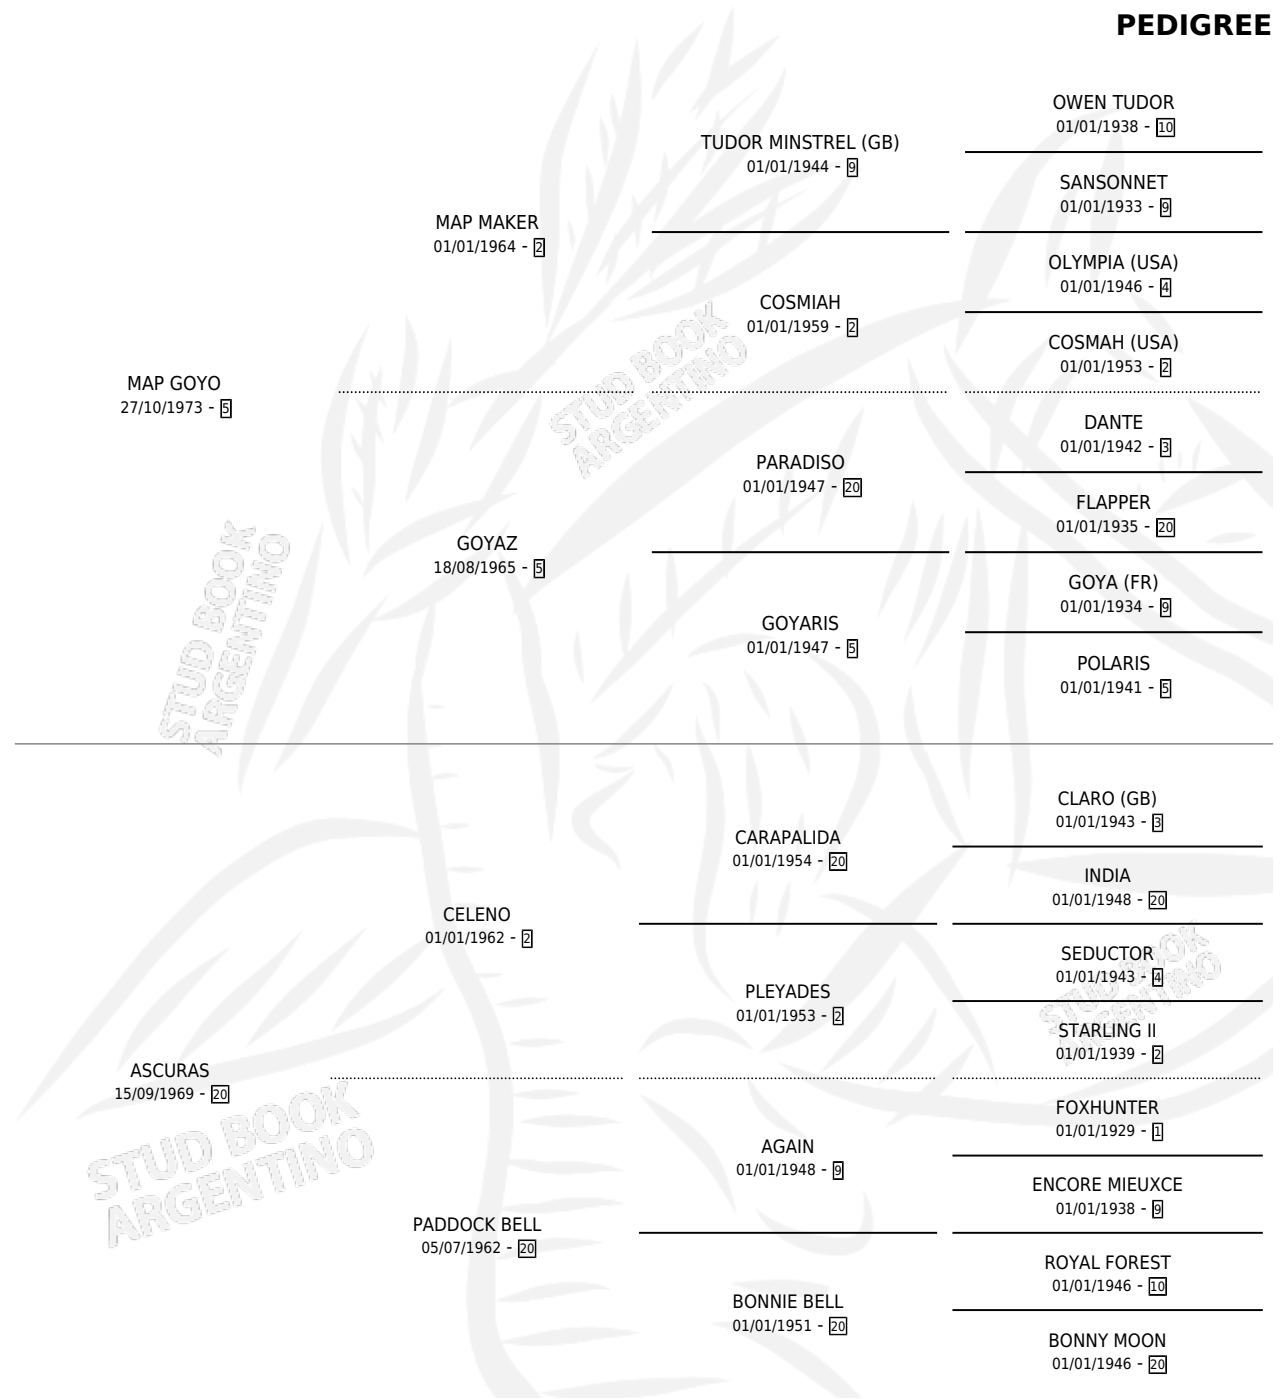

# MAP RUBIA

por MAP GOYO y ASCURAS por CELENO

Argentina · Hembra · Alazan · SP · 20/10/1988  
Familia 20-c · Volumen 33

## ESTADO

TIPIFICACIÓN SANGUÍNEA	✓
TIPIFICACIÓN POR ADN	X
PASAPORTE	X
IDENTIFICACIÓN POR MICROCHIP	X
REPRODUCTOR	✓

**Lugar de nacimiento:** Nahuel

**Criador:** Nahuel

## PEDIGREE

S

mientos 0 / Efectividad 0.00%

PADRILLO	PRODUCTO	CRIADOR	1ER SERVICIO	ÚLTIMO SERVICIO
BOLD CRUZEIRO	∅		07/10/1995	09/10/1995