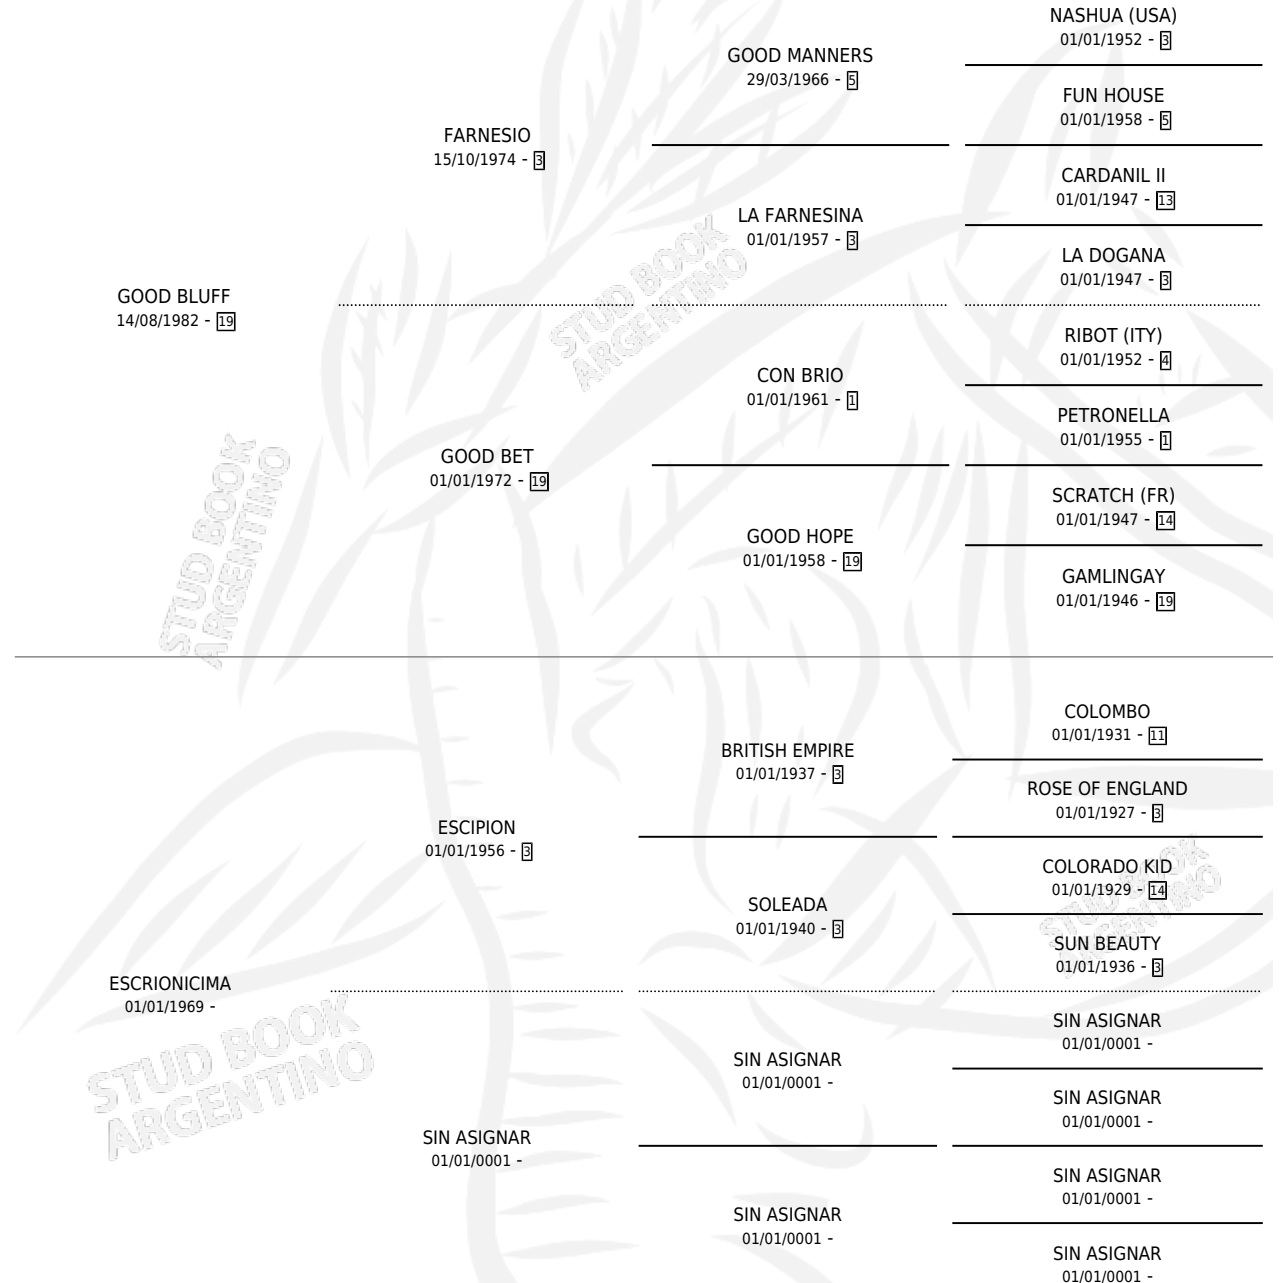

CRIONICIMA GOOD

por GOOD BLUFF y ESCRIONICIMA por ESCIPION

Argentina · Hembra · Zaino · SP · 05/10/1988
Familia · Volumen 33

ESTADO

TIPIFICACIÓN SANGUÍNEA	✓
TIPIFICACIÓN POR ADN	X
PASAPORTE	X
IDENTIFICACIÓN POR MICROCHIP	X
REPRODUCTOR	✓

Lugar de nacimiento: Don Pipi

Criador: Sin dato

~

HIJOS

	MACHOS	HEMBRAS
2 NACIERON	0	2

SIN ACTUACIONES

PEDIGREE

CAMPAÑA

Solo carreras oficiales de Argentina

POR EDAD

EDAD	CC	1°	2°	3°	4°	5°	NP	CLC	CLG	CLCG1	CLGG1	IMPORTE	GANANCIA / CC
4 AÑOS	4	0	1	1	0	0	2	0	0	0	0	\$0	\$0
5 AÑOS	8	1	0	0	0	1	6	0	0	0	0	\$0	\$0
TOTALES	12	1	1	1	0	1	8	0	0	0	0	\$0	\$0
%		8.3%	8.3%	8.3%	0.0%	8.3%	66.7%	0.0%	0.0%	0.0%	0.0%		