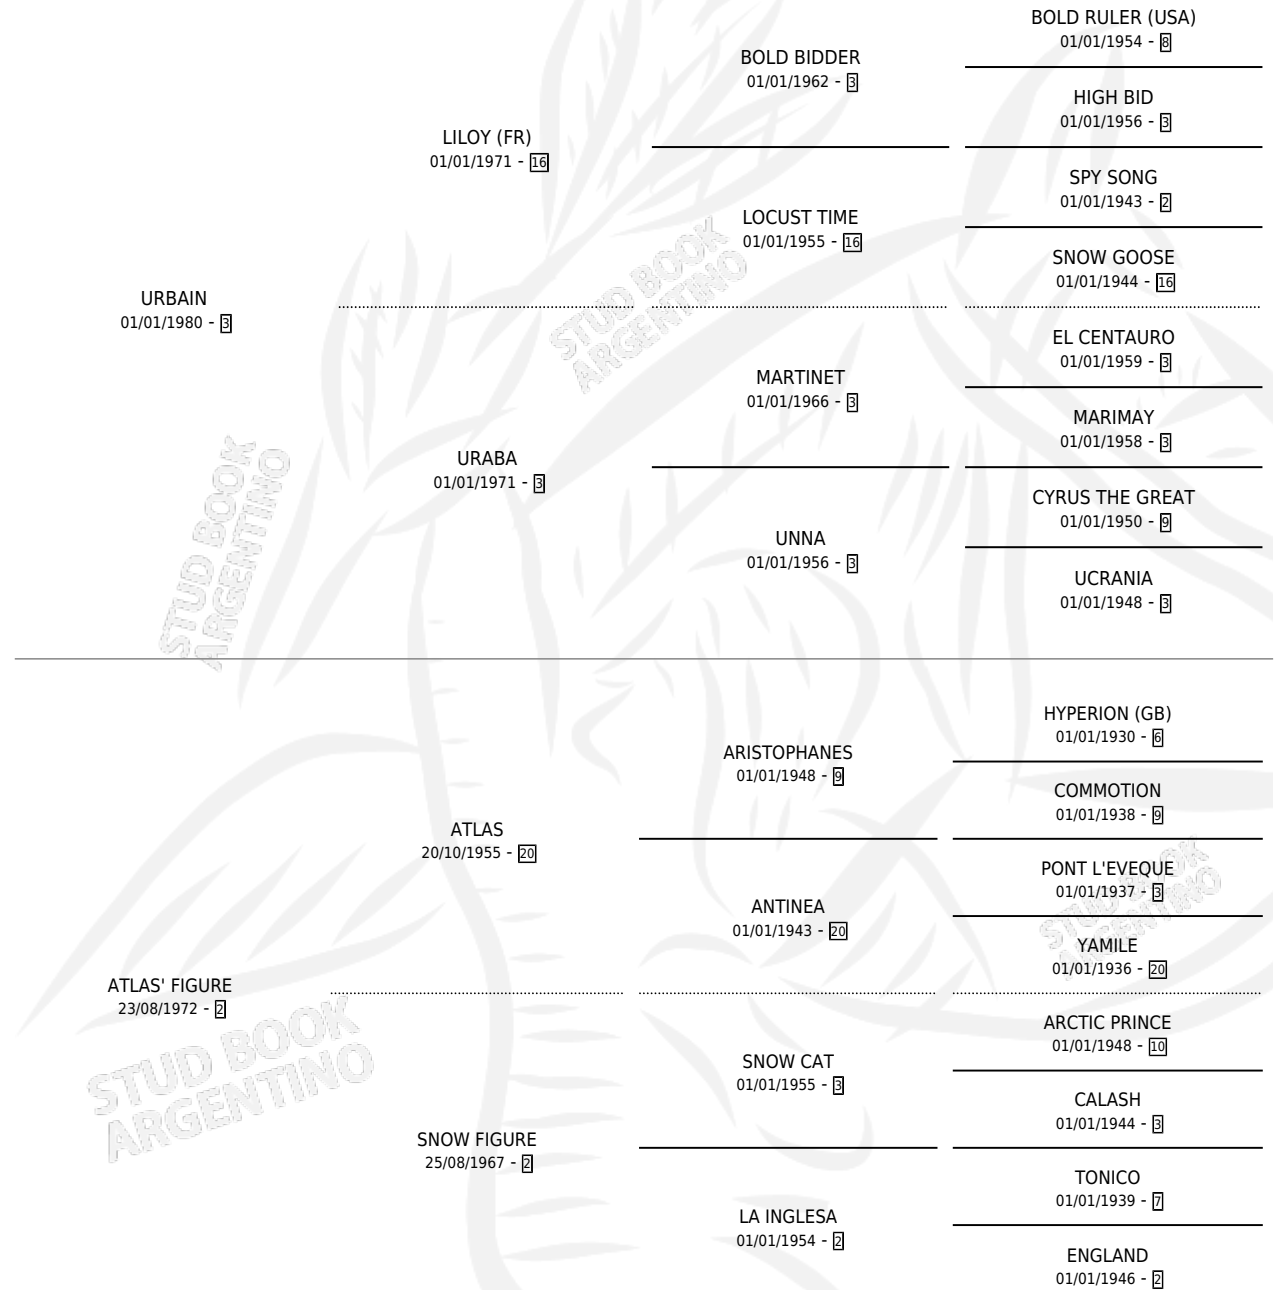

AUSTERE

por **URBAIN** y **ATLAS' FIGURE** por **ATLAS**

Argentina · Hembra · Alazan · SP · 13/10/1988
Familia 2-n · Volumen 33

ESTADO

TIPIFICACIÓN SANGUÍNEA	✓
TIPIFICACIÓN POR ADN	X
PASAPORTE	X
IDENTIFICACIÓN POR MICROCHIP	X
REPRODUCTOR	✓

Lugar de nacimiento: El Turf

Criador: El Turf

~

HIJOS

	MACHOS	HEMBRAS
3 NACIERON	2	1
2 CORRIERON	1	1

SIN ACTUACIONES

PEDIGREE

S

mientos 3 / Efectividad 75.00%

PADRILLO	PRODUCTO	CRIADOR	1ER SERVICIO	ÚLTIMO SERVICIO
SLEW GIN FIZZ (USA)	CAPO SILVESTRE (M Z, 04/11/1996)	SIN DATO	07/11/1995	29/11/1995
COEUR DE LION (FR)	COEUR ASTRAL (M A, 03/09/1995)	SIN DATO	17/10/1994	17/10/1994
CAPO MAXIMO	ROSA NAUTICA (H A, 10/09/1994)	SIN DATO	08/10/1993	08/10/1993
CAPO MAXIMO	∅		29/10/1992	29/10/1992