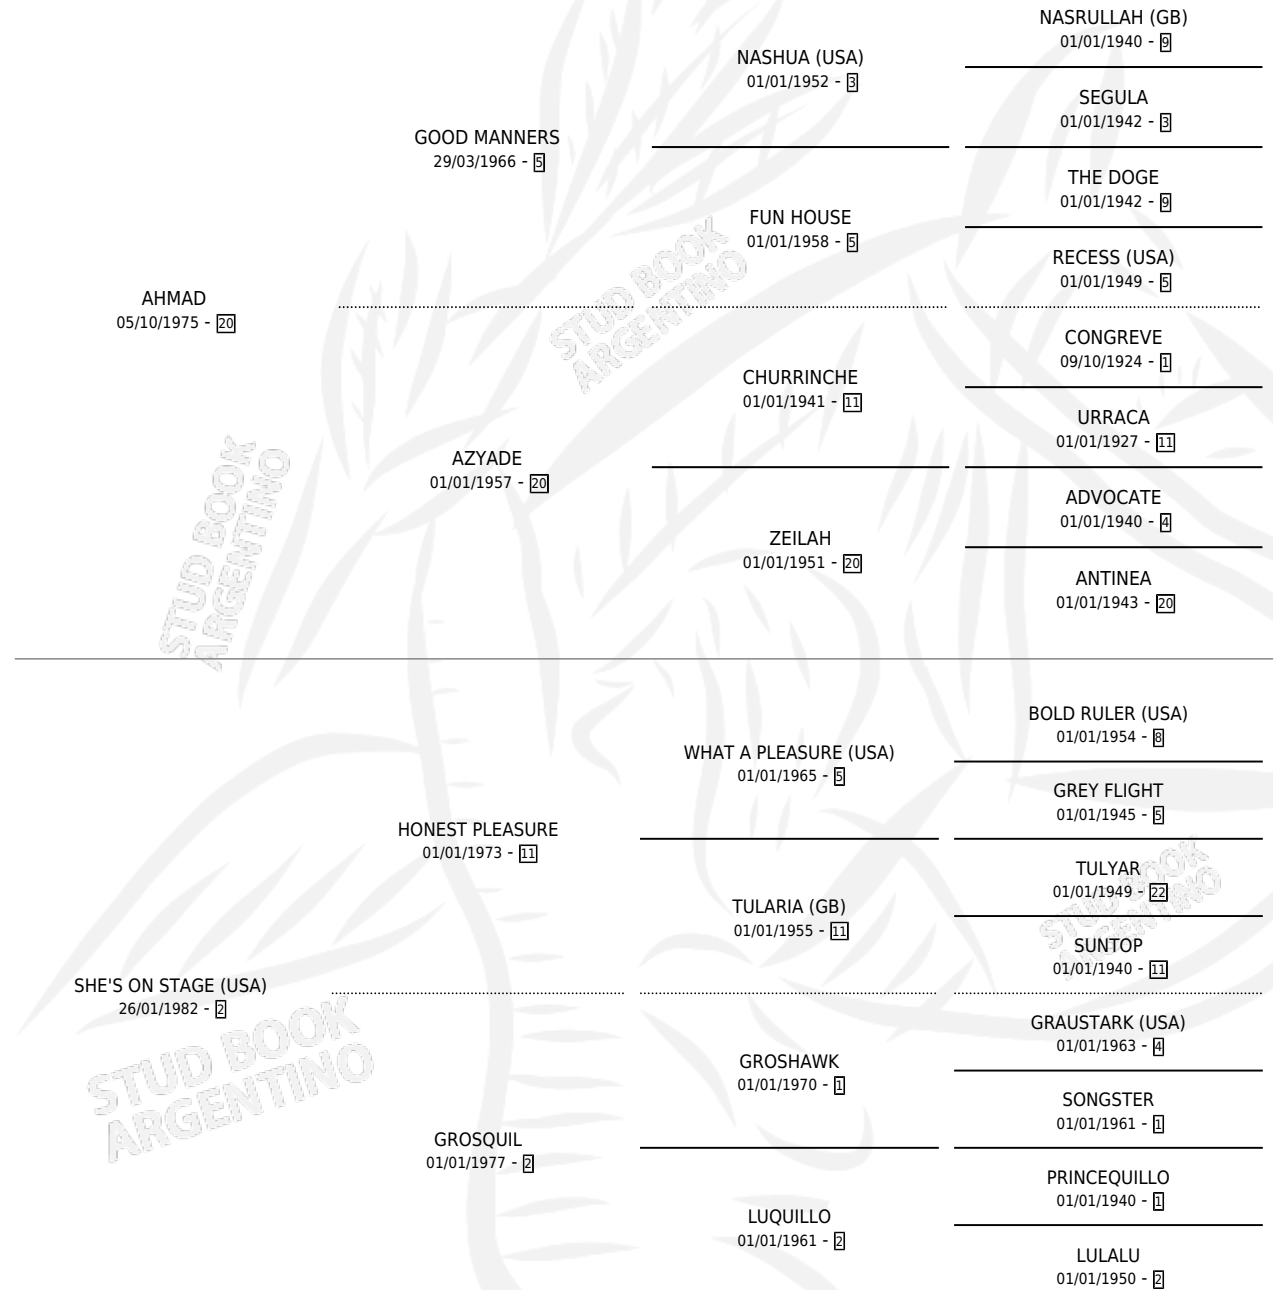

TE CHIFLO

por AHMAD y SHE'S ON STAGE (USA) por HONEST PLEASURE

Argentina · Macho · Zaino · SP · 22/10/1988
Familia 2-n · Volumen 33

ESTADO

TIPIFICACIÓN SANGUÍNEA	✓
TIPIFICACIÓN POR ADN	X
PASAPORTE	X
IDENTIFICACIÓN POR MICROCHIP	X
REPRODUCTOR	✓

Lugar de nacimiento: De La Pomme
Criador: De La Pomme

~

HIJOS

	MACHOS	HEMBRAS
5 NACIERON	1	4
SIN ACTUACIONES		

PEDIGREE

CAMPAÑA

Solo carreras oficiales de Argentina

POR EDAD