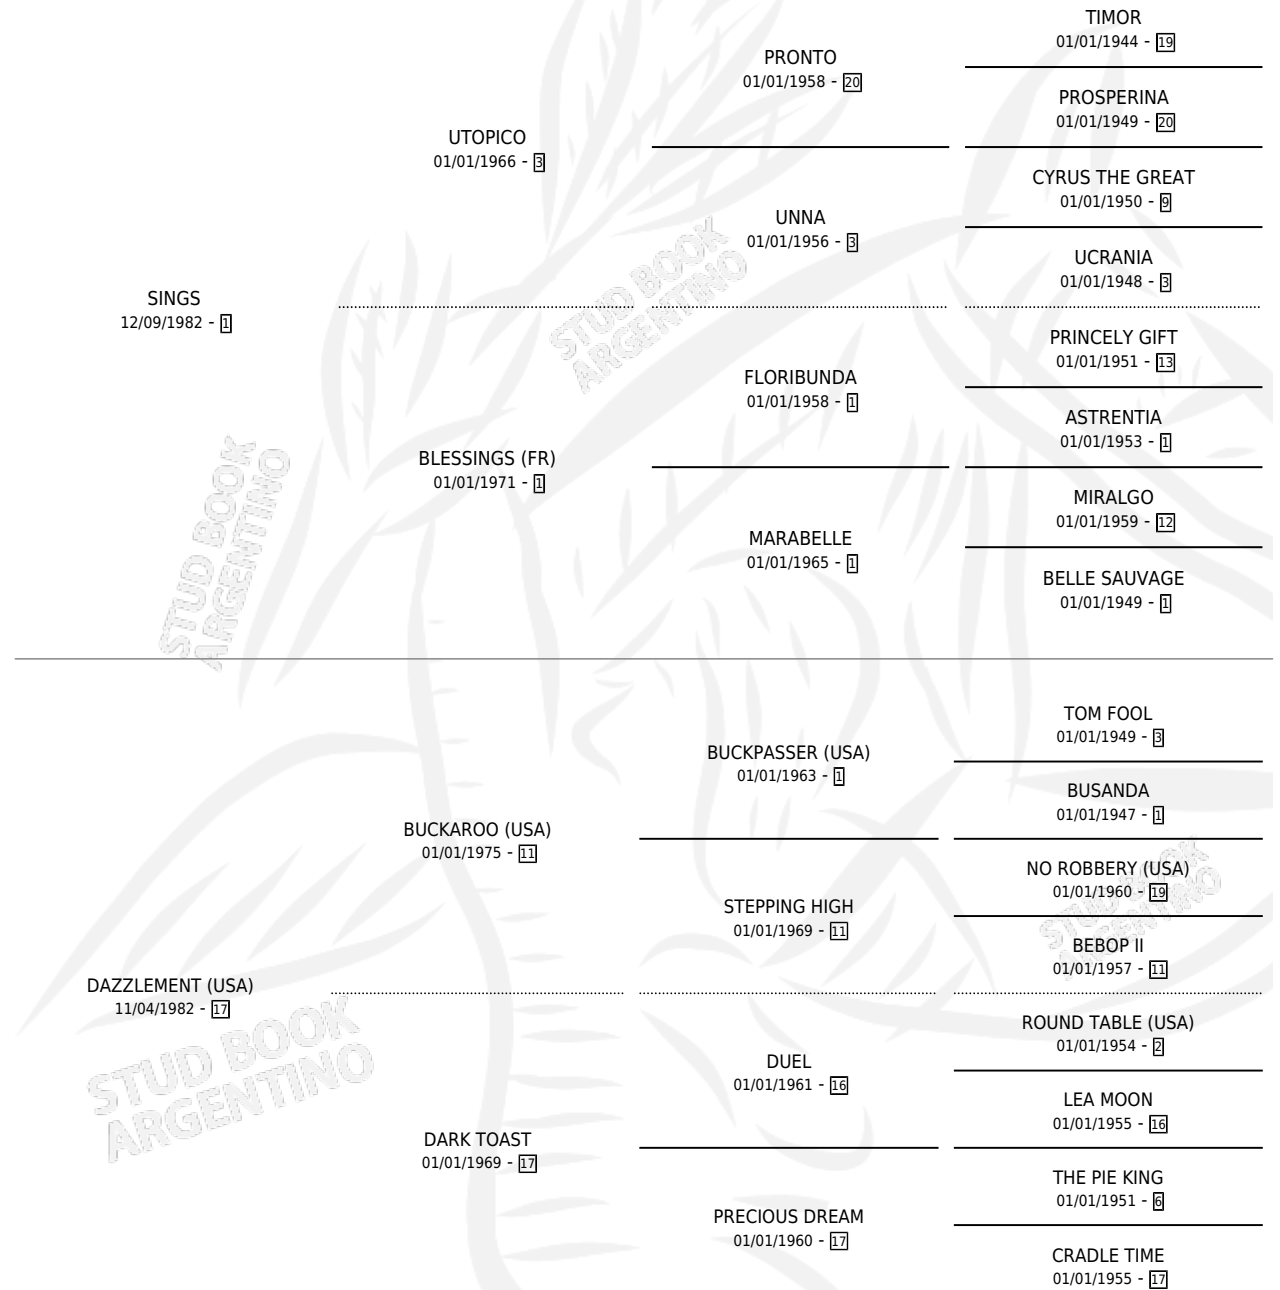

RED DEVIL

por SINGS y DAZZLEMENT (USA) por BUCKAROO (USA)

Argentina · Macho · Zaino Doradillo · SP · 20/10/1988
Familia 17-b · Volumen 33

ESTADO

TIPIFICACIÓN SANGUÍNEA	X
TIPIFICACIÓN POR ADN	X
PASAPORTE	X
IDENTIFICACIÓN POR MICROCHIP	X
REPRODUCTOR	X

Lugar de nacimiento: De La Pomme

Criador: De La Pomme

PEDIGREE