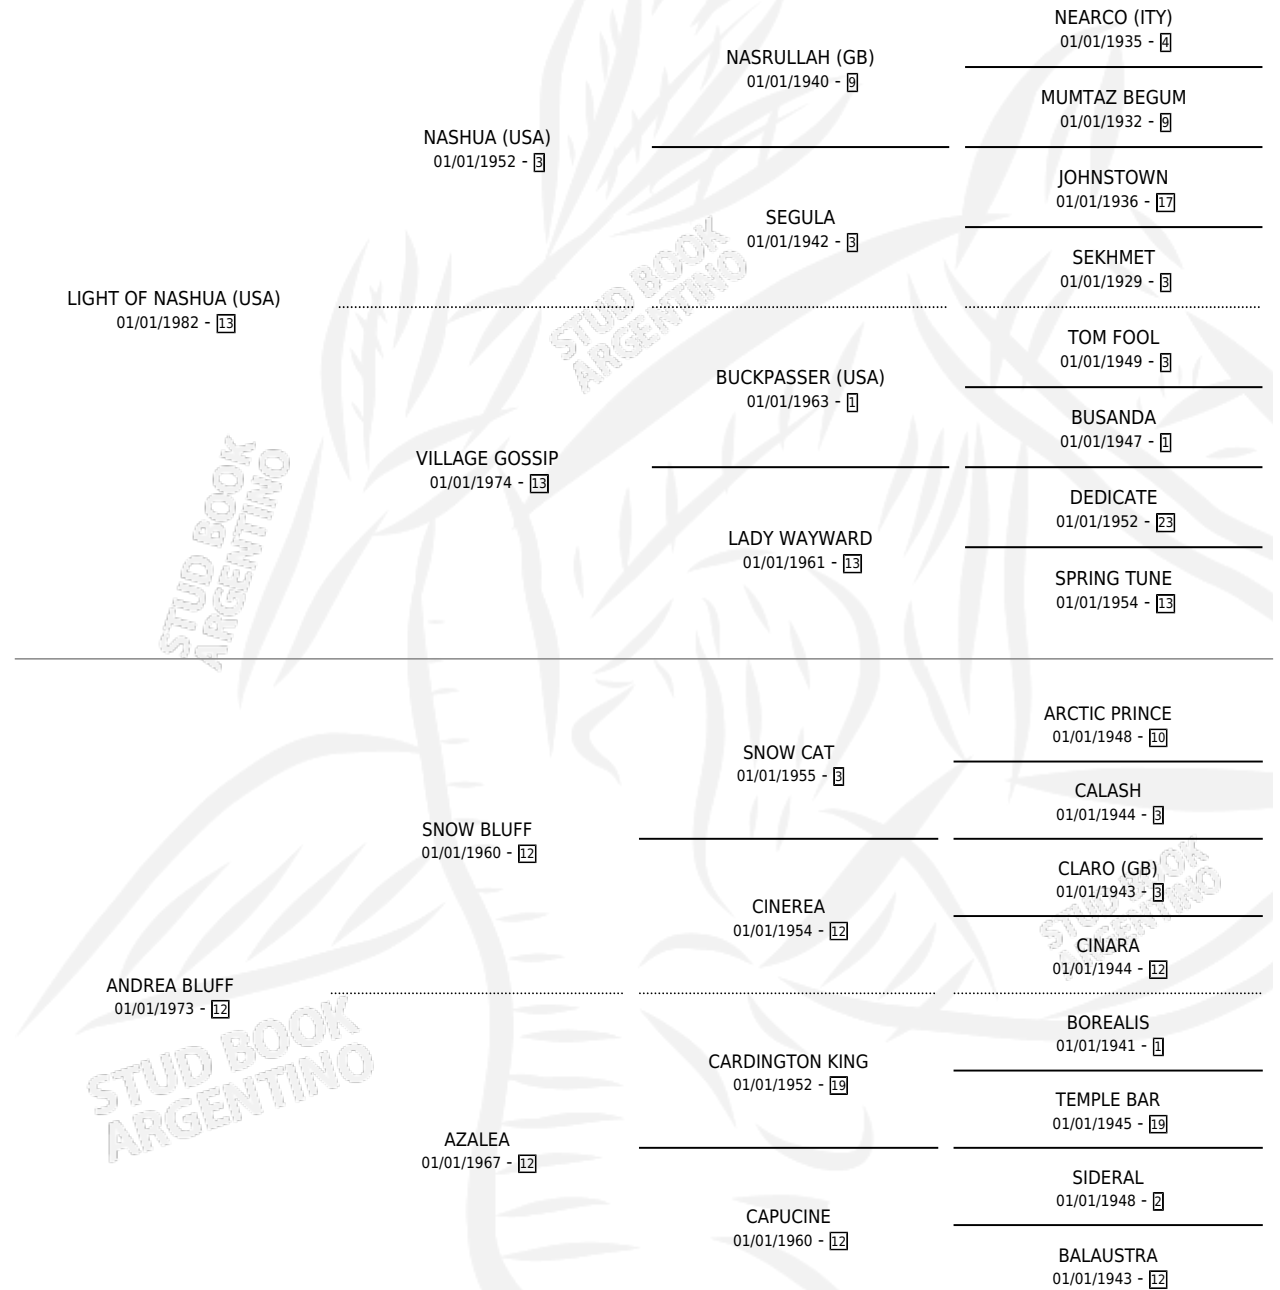

Lugar de nacimiento:

Criador: Sin dato

~

HIJOS

	MACHOS	HEMBRAS
3 NACIERON	1	2
1 CORRIERON	0	1

SIN ACTUACIONES

PEDIGREE

CAMPAÑA

Solo carreras oficiales de Argentina

POR EDAD

EDAD	CC	1°	2°	3°	4°	5°	NP	CLC	CLG	CLCG1	CLGG1	IMPORTE	GANANCIA / CC
3 AÑOS	5	1	0	2	0	0	2	0	0	0	0	\$0	\$0
4 AÑOS	5	0	0	0	0	0	5	0	0	0	0	\$0	\$0
5 AÑOS	6	0	0	0	2	0	4	0	0	0	0	\$750	\$125
TOTALES	16	1	0	2	2	0	11	0	0	0	0	\$750	\$47
%		6.3%	0.0%	12.5%	12.5%	0.0%	68.8%	0.0%	0.0%	0.0%	0.0%		