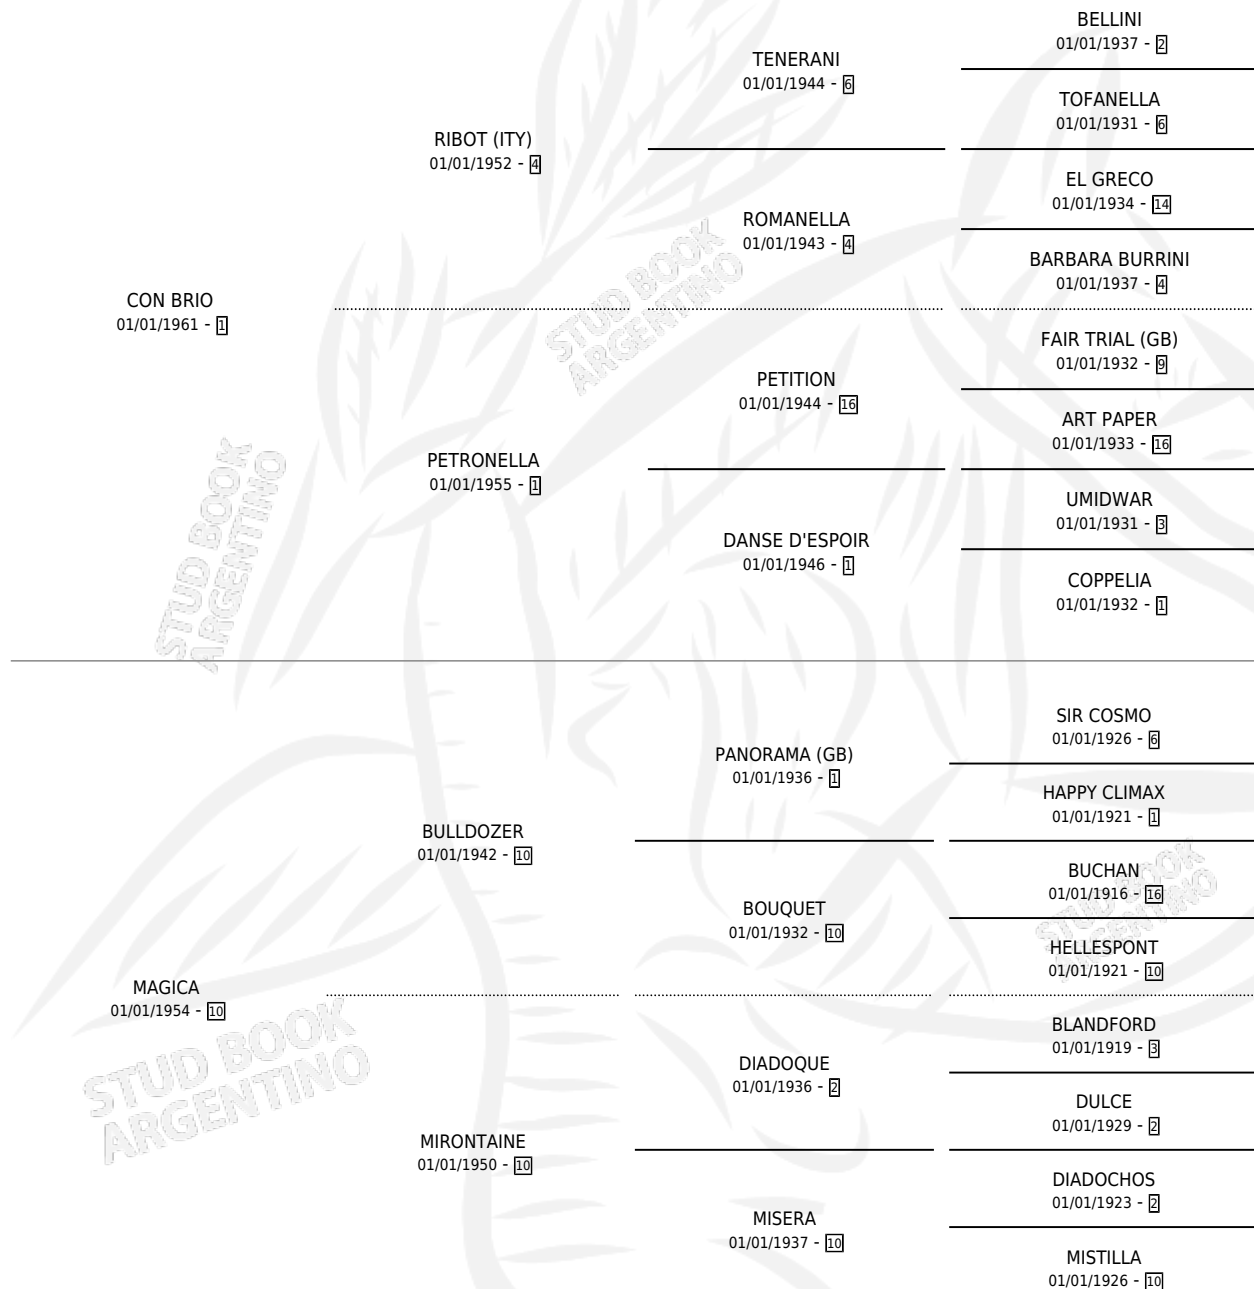

BOLA DE CRISTAL

por **CON BRIO** y **MAGICA** por **BULLDOZER**

Argentina · Hembra · Tordillo · SP · 01/01/1970
Familia 10-d · Volumen 27

ESTADO

TIPIFICACIÓN SANGUÍNEA	X
TIPIFICACIÓN POR ADN	X
PASAPORTE	X
IDENTIFICACIÓN POR MICROCHIP	X
REPRODUCTOR	X

Lugar de nacimiento: Campo particular

Criador: Sin dato

~

HIJOS

	MACHOS	HEMBRAS
6 NACIERON	1	5
4 CORRIERON	1	3
4 GANARON	1	3
0 GANADORES CL	0 GANADORES GR	0 GANADORES G1

PEDIGREE

EXPORTACIÓN / IMPORTACIÓN

FECHA	MOVIMIENTO	PAÍS
01/04/1984	EXPORTADO	ESTADOS UNIDOS