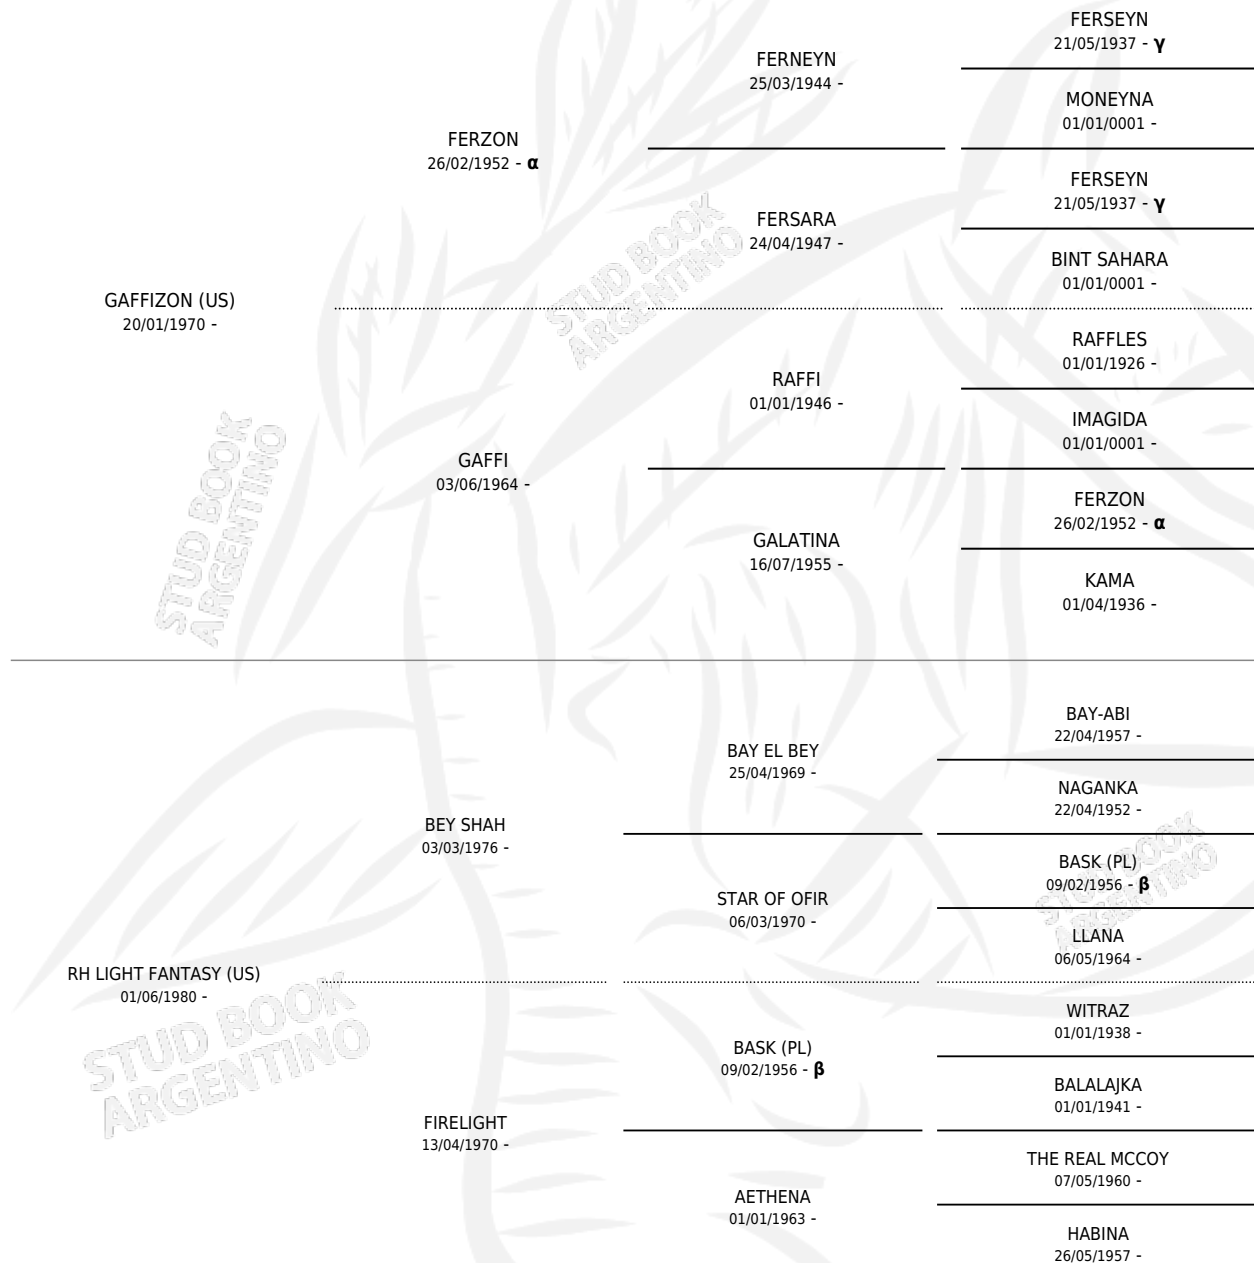

ZT GAFFILIGHT

por GAFFIZON (US) y RH LIGHT FANTASY (US) por BEY SHAH

Argentina · Hembra · Alazan · AP · 28/09/1988
Familia · Volumen 33

ESTADO

TIPIFICACIÓN SANGUÍNEA	✓
TIPIFICACIÓN POR ADN	✓
PASAPORTE	X
IDENTIFICACIÓN POR MICROCHIP	X
REPRODUCTOR	✓

Lugar de nacimiento: El Atalaya
Criador: El Atalaya

~

HIJOS

	MACHOS	HEMBRAS
18 NACIERON	5	13
1 CORRIERON	0	1

SIN ACTUACIONES

PEDIGREE

INBREEDING : α, β, γ