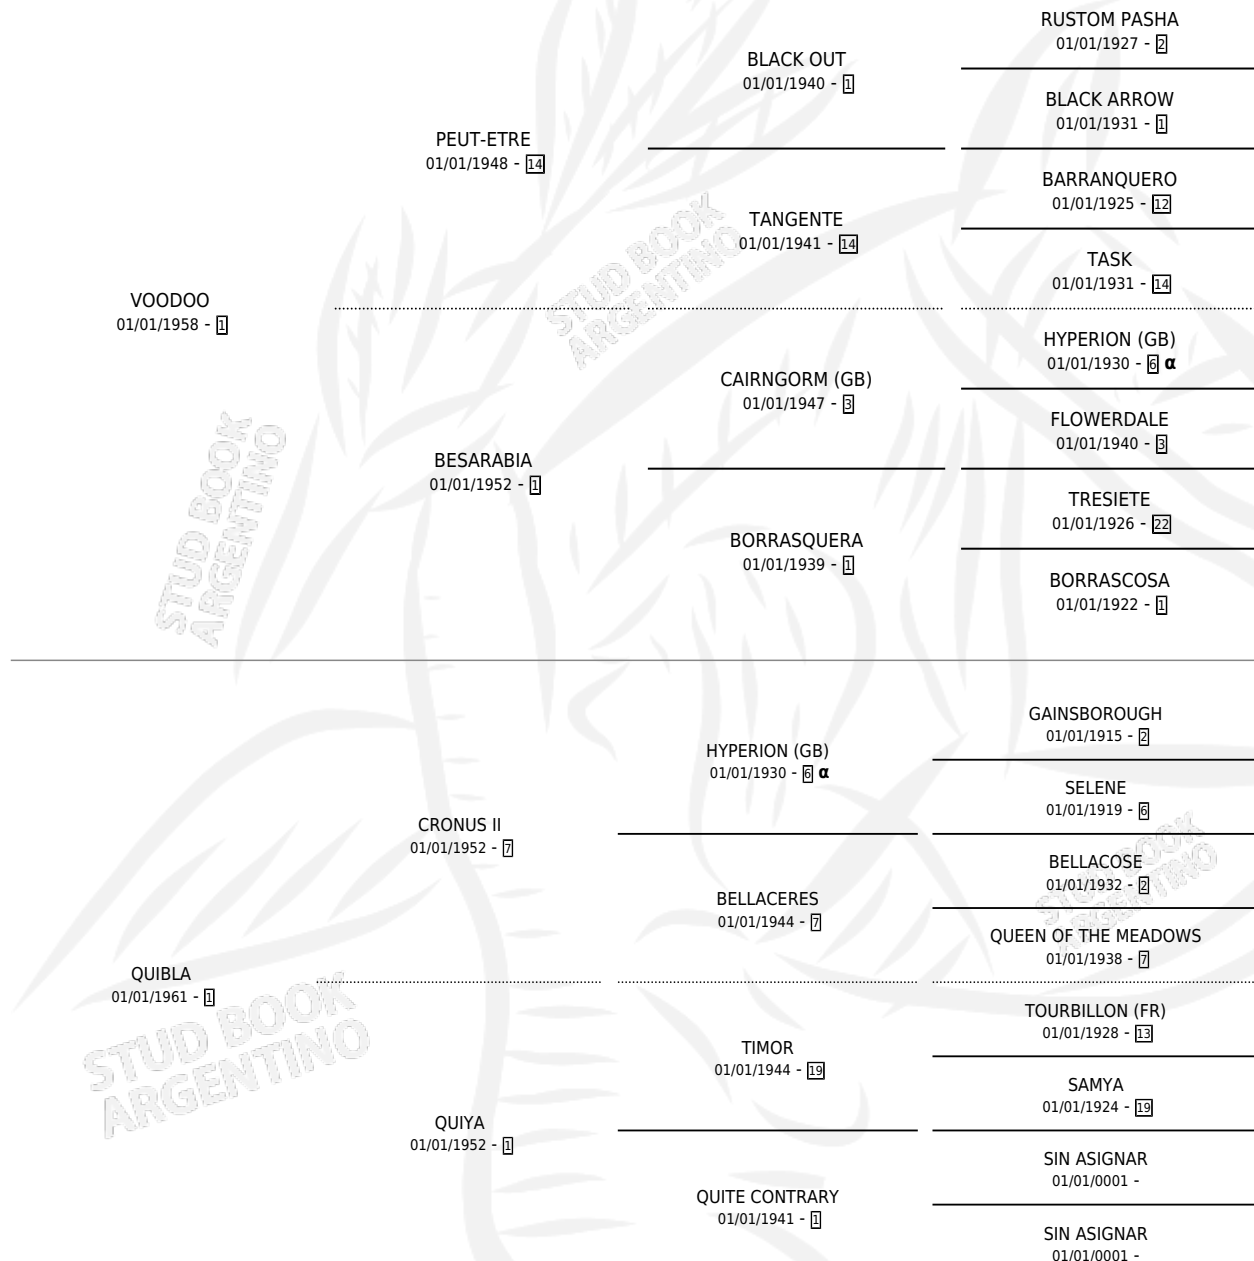

QUITE SWEET

por VOODOO y QUIBLA por CRONUS II

Argentina · Hembra · Tordillo · SP · 01/01/1970
Familia 1-e · Volumen 27

ESTADO

TIPIFICACIÓN SANGUÍNEA	X
TIPIFICACIÓN POR ADN	X
PASAPORTE	X
IDENTIFICACIÓN POR MICROCHIP	X
REPRODUCTOR	✓

Lugar de nacimiento: Campo particular

Criador: Sin dato

~

HIJOS

	MACHOS	HEMBRAS
7 NACIERON	2	4
3 CORRIERON	0	3
2 GANARON	0	2
0 GANADORES CL	0 GANADORES GR	0 GANADORES G1

PEDIGREE

INBREEDING : α

S

mientos 1 / Efectividad 33.33%

PADRILLO	PRODUCTO	CRIADOR	1ER SERVICIO	ÚLTIMO SERVICIO
PROUD ARION (USA)	∅		14/09/1985	25/10/1985
QUITE SWEET T.S. HONOR (USA)	TOBA (H Z, 21/07/1984)	SIN DATO		
Datos oficiales del Stud Book Argentino STAGE COACH (USA)	∅			