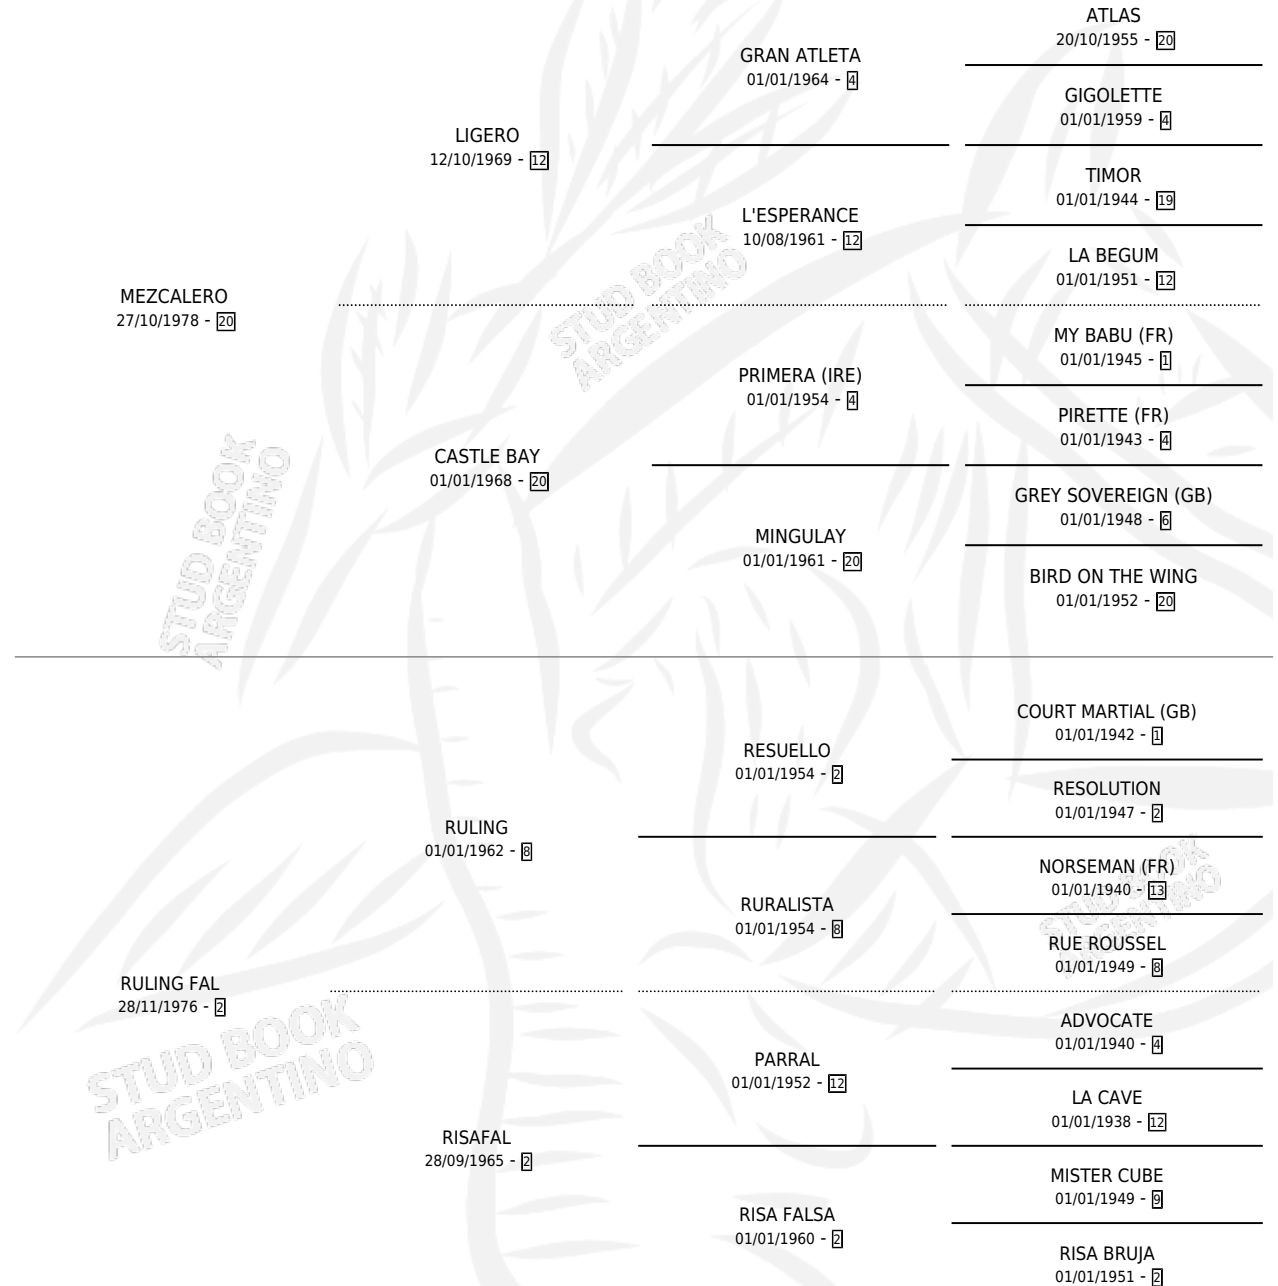

MEZCA FAL

por MEZCALERO y RULING FAL por RULING

Argentina · Hembra · Zaino Doradillo · SP · 29/09/1988
Familia 2-n · Volumen 33

ESTADO

TIPIFICACIÓN SANGUÍNEA	X
TIPIFICACIÓN POR ADN	X
PASAPORTE	X
IDENTIFICACIÓN POR MICROCHIP	X
REPRODUCTOR	X

Lugar de nacimiento: Rosita

Criador: Rosita

PEDIGREE

MEZCA FAL

Datos oficiales del Stud Book Argentino

Documento generado el 09/05/2026

studbook.org.ar