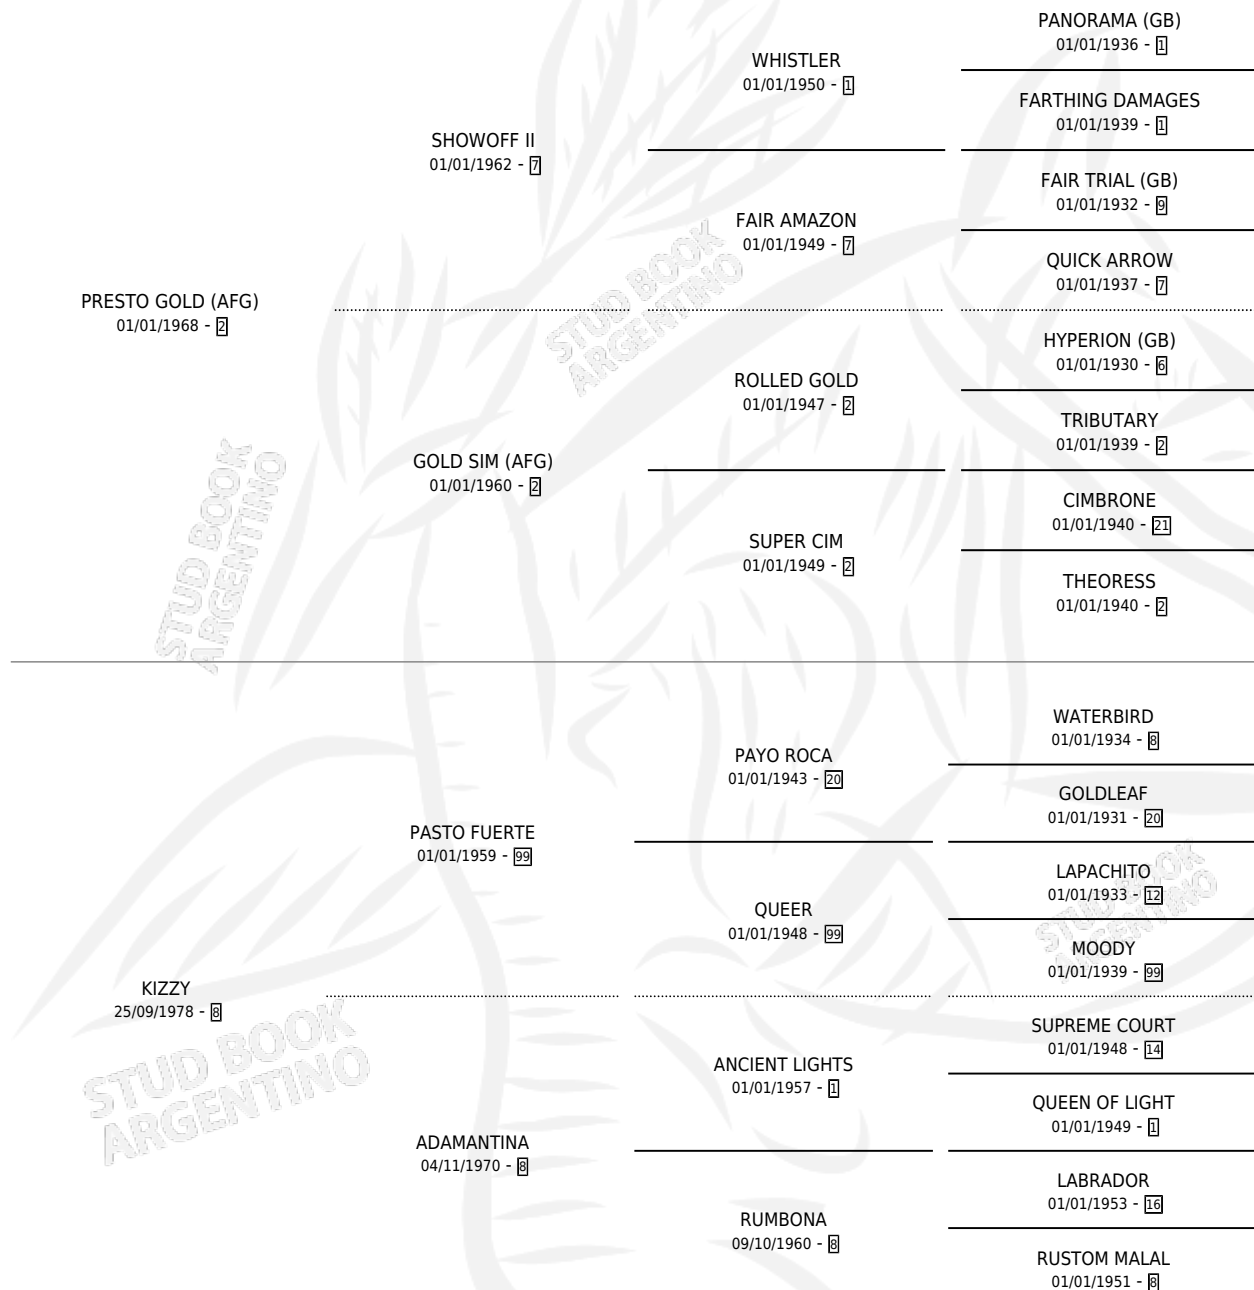

GAUCHA EMPINADA

por **PRESTO GOLD (AFG)** y **KIZZY** por **PASTO FUERTE**

Argentina · Hembra · Alazan Tostado · SP · 27/10/1988
Familia 8-g · Volumen 33

ESTADO

TIPIFICACIÓN SANGUÍNEA	✓
TIPIFICACIÓN POR ADN	X
PASAPORTE	X
IDENTIFICACIÓN POR MICROCHIP	X
REPRODUCTOR	✓

Lugar de nacimiento: Los Revoltosos

Criador: Los Revoltosos

~

HIJOS

	MACHOS	HEMBRAS
1 NACIERON	0	1
1 CORRIERON	0	1
1 GANARON	0	1
0 GANADORES CL	0 GANADORES GR	0 GANADORES G1

PEDIGREE

CAMPAÑA

Solo carreras oficiales de Argentina