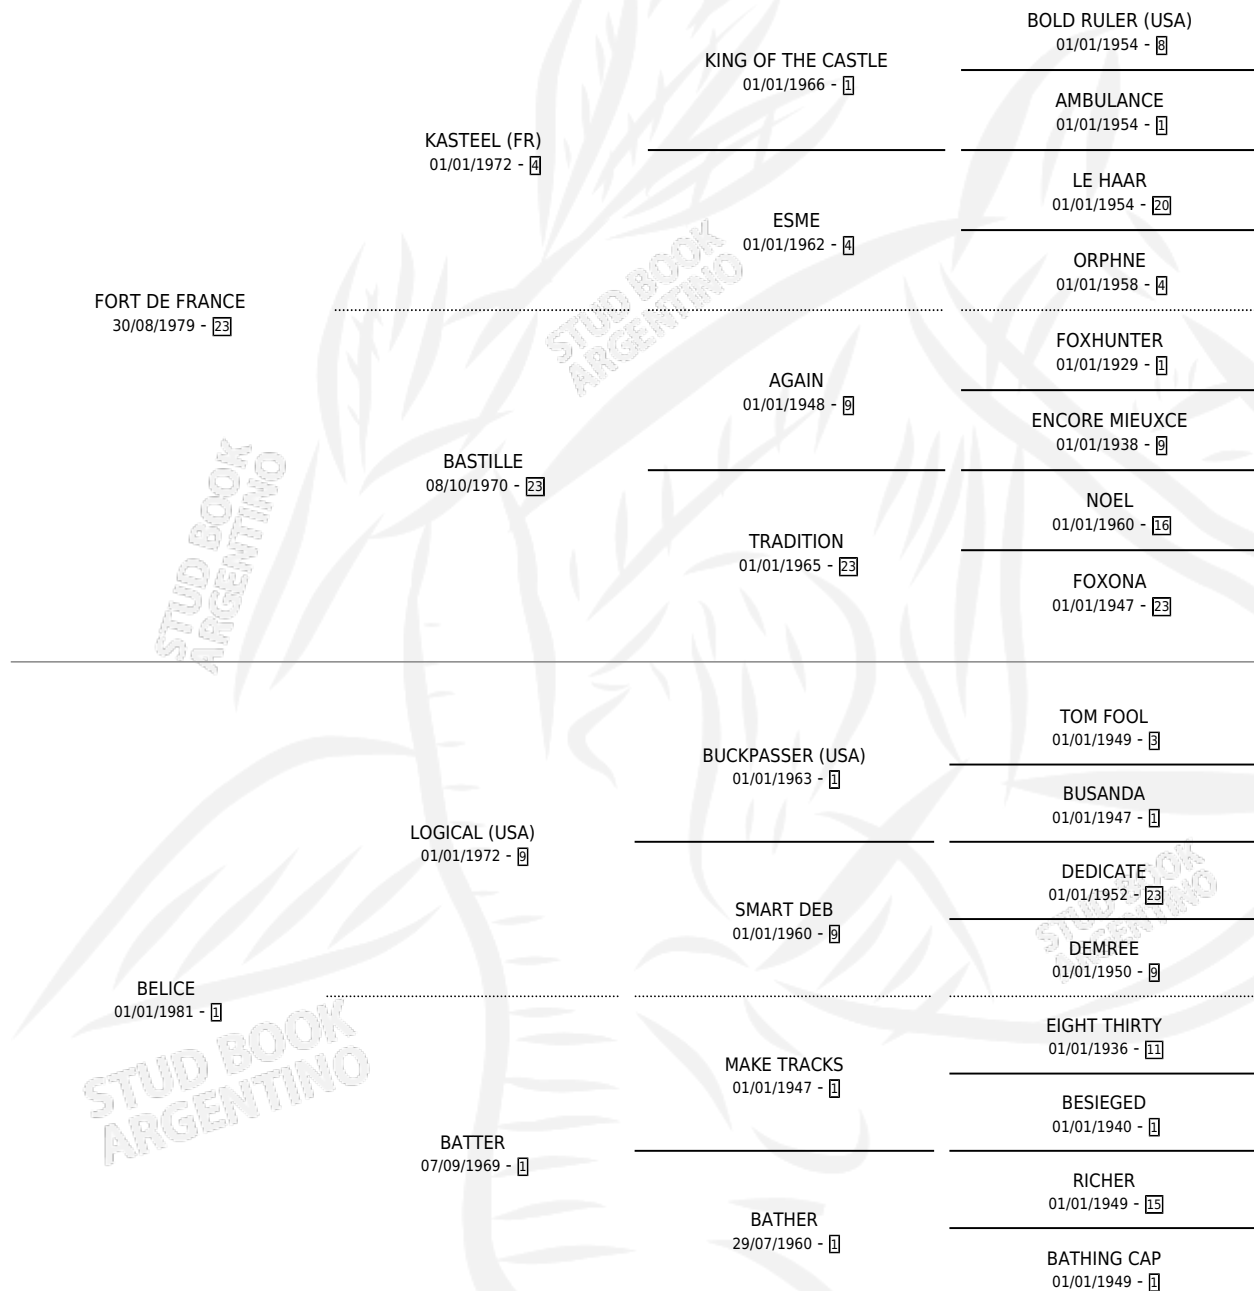

STANN CREEK

por FORT DE FRANCE y BELICE por LOGICAL (USA)

Argentina · Hembra · Zaino · SP · 26/09/1988
Familia 1-I · Volumen 33

ESTADO

TIPIFICACIÓN SANGUÍNEA	✓
TIPIFICACIÓN POR ADN	X
PASAPORTE	X
IDENTIFICACIÓN POR MICROCHIP	X
REPRODUCTOR	✓

Lugar de nacimiento: La Quebrada

Criador: Ceriani Cernadas Hernan y Ferrer Reyes Sara Ceriani De

~

HIJOS

	MACHOS	HEMBRAS
6 NACIERON	4	2
3 CORRIERON	2	1
1 GANARON	1	0

0	0	0
GANADORES CL	GANADORES GR	GANADORES G1

PEDIGREE

S

cimientos 6 / Efectividad 54.55%

PADRILLO	PRODUCTO	CRIADOR	1ER SERVICIO	ÚLTIMO SERVICIO
MARCEAU	LINDA CEAU (H A, 15/09/2005)	DAVID HORACIO LUIS	26/09/2004	26/09/2004
EL SEMBRADOR	Ø		30/10/2003	10/12/2003
CARO LOVER (USA)	SHOSOKU (M Z, 30/09/2003)	DAVID HORACIO LUIS	23/09/2002	23/09/2002
CARO LOVER (USA)	Ø		10/09/2000	10/09/2000
DOPPLER	DOP CREEK (M A, 04/11/1999)	SIN DATO	25/11/1998	25/11/1998
DOPPLER	STANLER (M Z, 03/10/1998) •MURIÓ EL 11/02/2000•	SIN DATO	22/10/1997	22/10/1997
DOPPLER	DOP PINGA (H Z, 27/09/1997)	SIN DATO	07/10/1996	07/10/1996
MAT-BOY	Ø		07/11/1995	07/11/1995
POTRILLAZO	GILLOT (M A, 11/10/1995) •MURIÓ EL 18/05/2003•	SIN DATO	26/10/1994	26/10/1994
CAUTIN	Ø		01/11/1993	01/11/1993
SIN ASIGNAR	Ø			