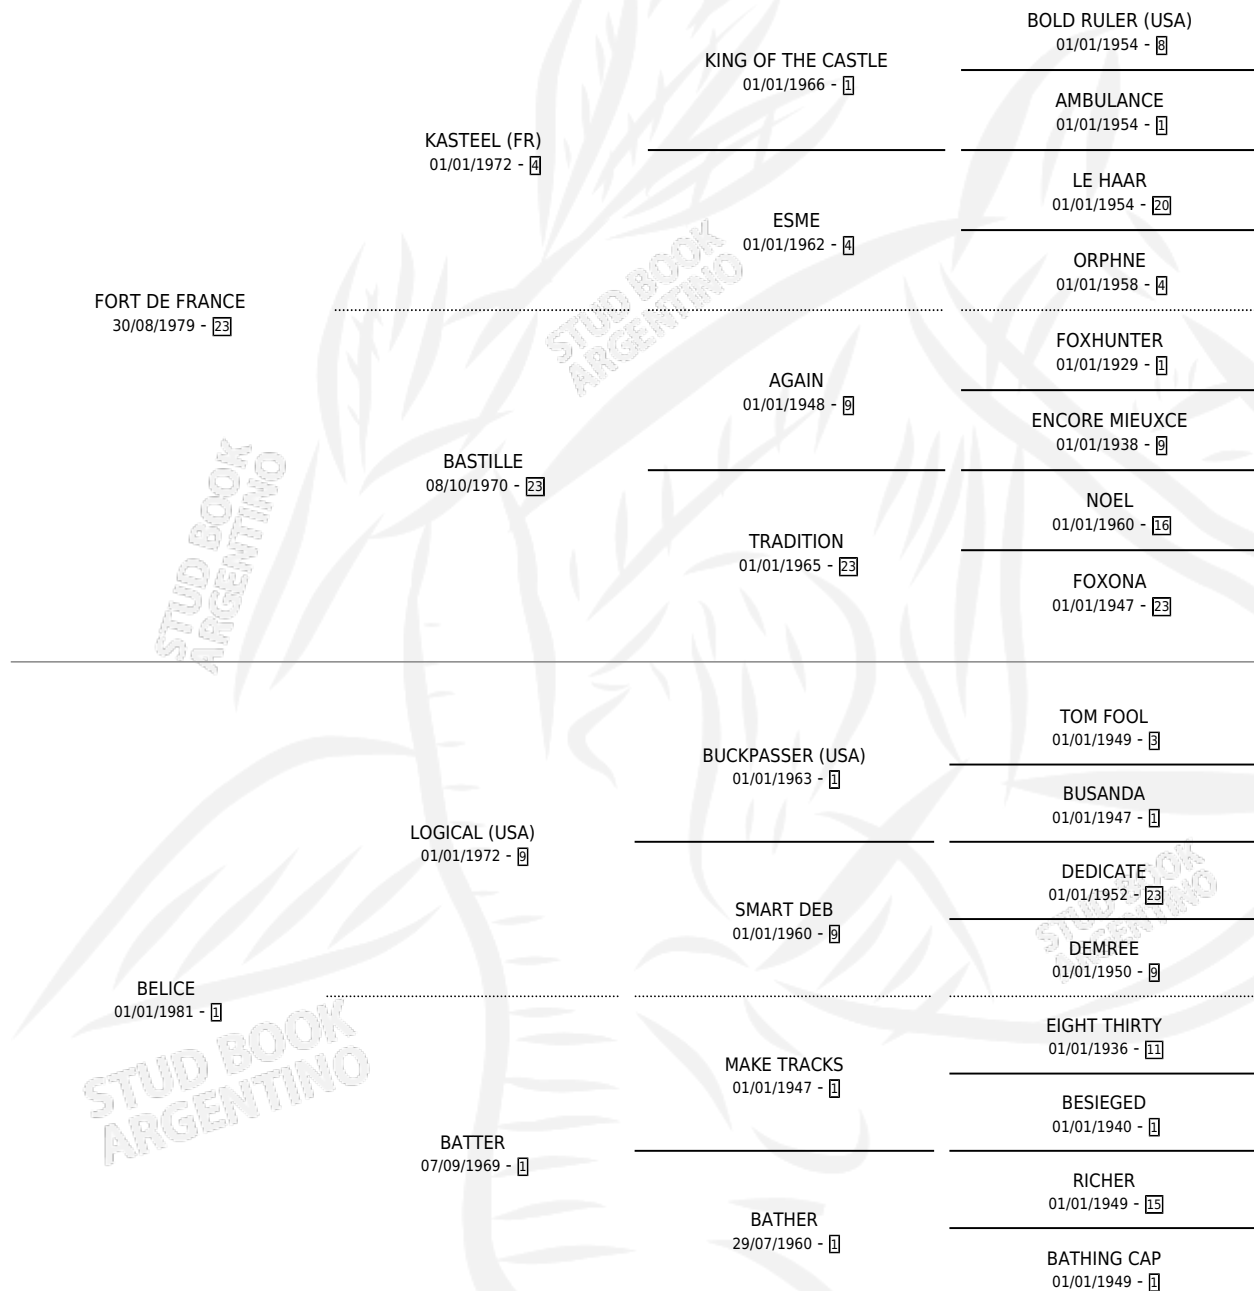

STANN CREEK

por FORT DE FRANCE y BELICE por LOGICAL (USA)

Argentina · Hembra · Zaino · SP · 26/09/1988
Familia 1-I · Volumen 33

ESTADO

TIPIFICACIÓN SANGUÍNEA	✓
TIPIFICACIÓN POR ADN	X
PASAPORTE	X
IDENTIFICACIÓN POR MICROCHIP	X
REPRODUCTOR	✓

Lugar de nacimiento: La Quebrada

Criador: Ceriani Cernadas Hernan y Ferrer Reyes Sara Ceriani De

~

HIJOS

	MACHOS	HEMBRAS
6 NACIERON	4	2
3 CORRIERON	2	1
1 GANARON	1	0

0	0	0
GANADORES CL	GANADORES GR	GANADORES G1

PEDIGREE

S

cimientos 6 / Efectividad 54.55%

PADRILLO	PRODUCTO	CRIADOR	1ER SERVICIO	ÚLTIMO SERVICIO
MARCEAU	LINDA CEAU (H A, 15/09/2005)	DAVID HORACIO LUIS	26/09/2004	26/09/2004
STANN CREEK EL SEMBRADOR	∅		30/10/2003	10/12/2003
Datos oficiales del Stud Book Argentino CARO LOVER (USA)	SHOSOKU (M Z, 30/09/2003)	DAVID HORACIO LUIS	23/09/2002	23/09/2002
Documento generado el 14/05/2026 CARO LOVER (USA)	∅		10/09/2000	10/09/2000
studbook.org.ar DOPPLER	DOP CREEK (M A, 04/11/1999)	SIN DATO	25/11/1998	25/11/1998
DOPPLER	STANLER (M Z, 03/10/1998) •MURIÓ EL 11/02/2000•	SIN DATO	22/10/1997	22/10/1997
DOPPLER	DOP PINGA (H Z, 27/09/1997)	SIN DATO	07/10/1996	07/10/1996
MAT-BOY	∅		07/11/1995	07/11/1995
POTRILLAZO	GILLOT (M A, 11/10/1995) •MURIÓ EL 18/05/2003•	SIN DATO	26/10/1994	26/10/1994
CAUTIN	∅		01/11/1993	01/11/1993
SIN ASIGNAR	∅			