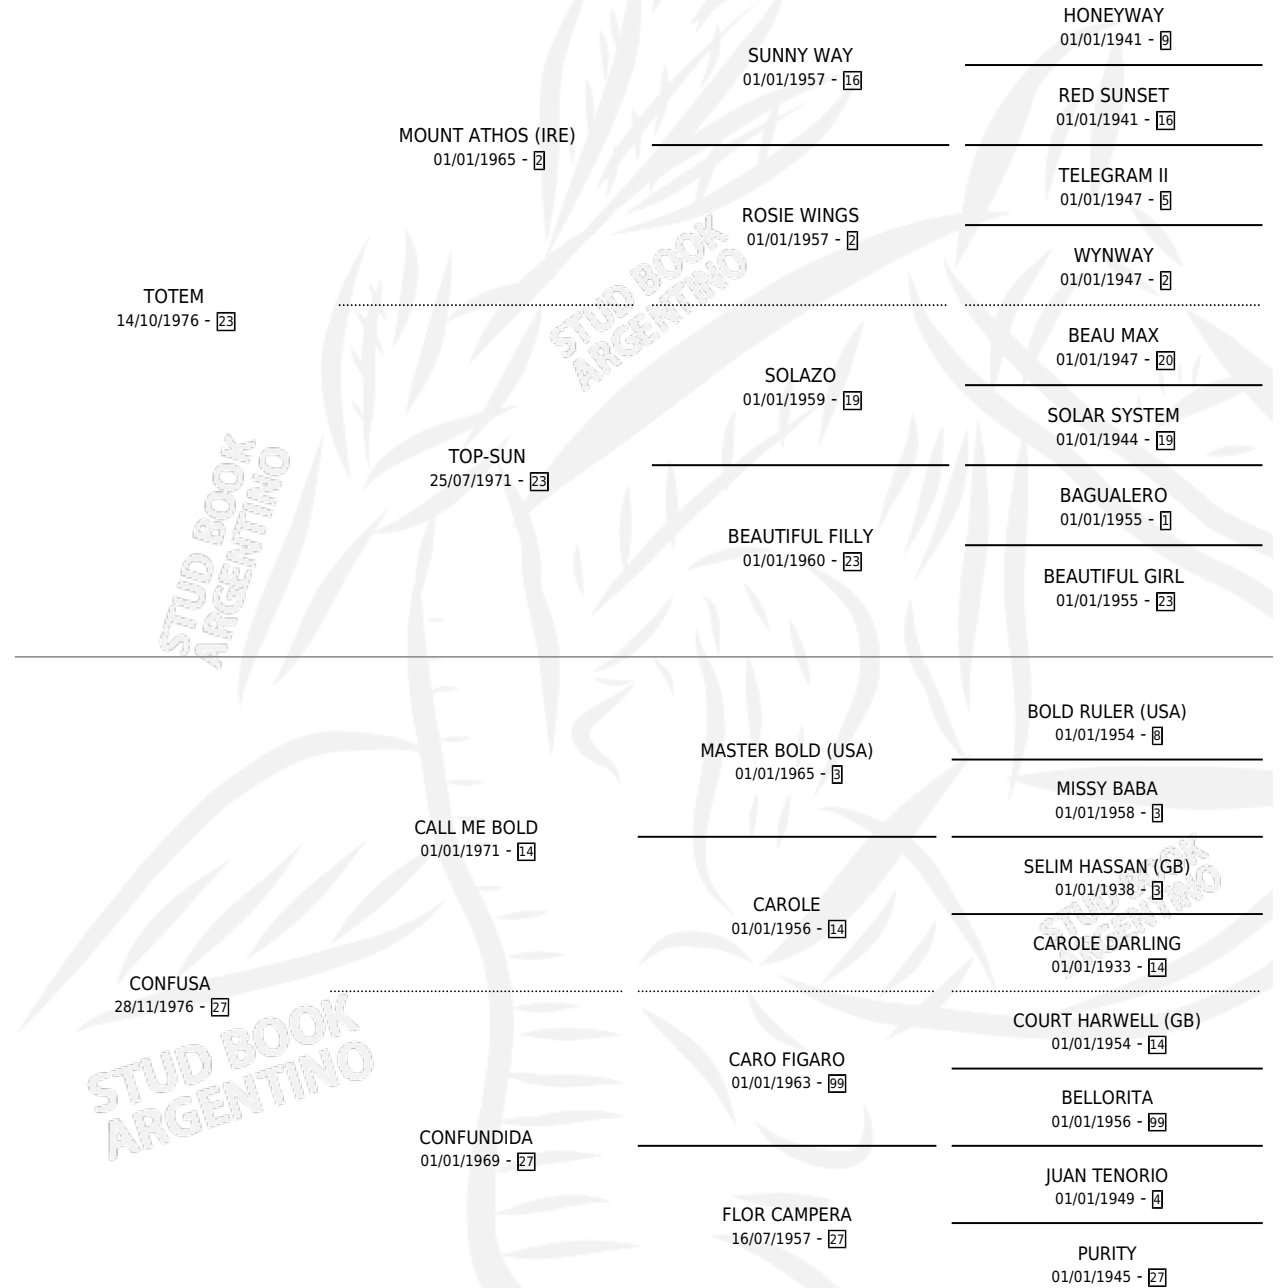

# CALL ME TOTEM

por TOTEM y CONFUSA por CALL ME BOLD

Argentina · Macho · Zaino · SP · 01/10/1988  
Familia 27 · Volumen 33

## ESTADO

TIPIFICACIÓN SANGUÍNEA	X
TIPIFICACIÓN POR ADN	X
PASAPORTE	X
IDENTIFICACIÓN POR MICROCHIP	X
REPRODUCTOR	X

**Lugar de nacimiento:** Campo particular

**Criador:** Harriott Alfredo

## PEDIGREE