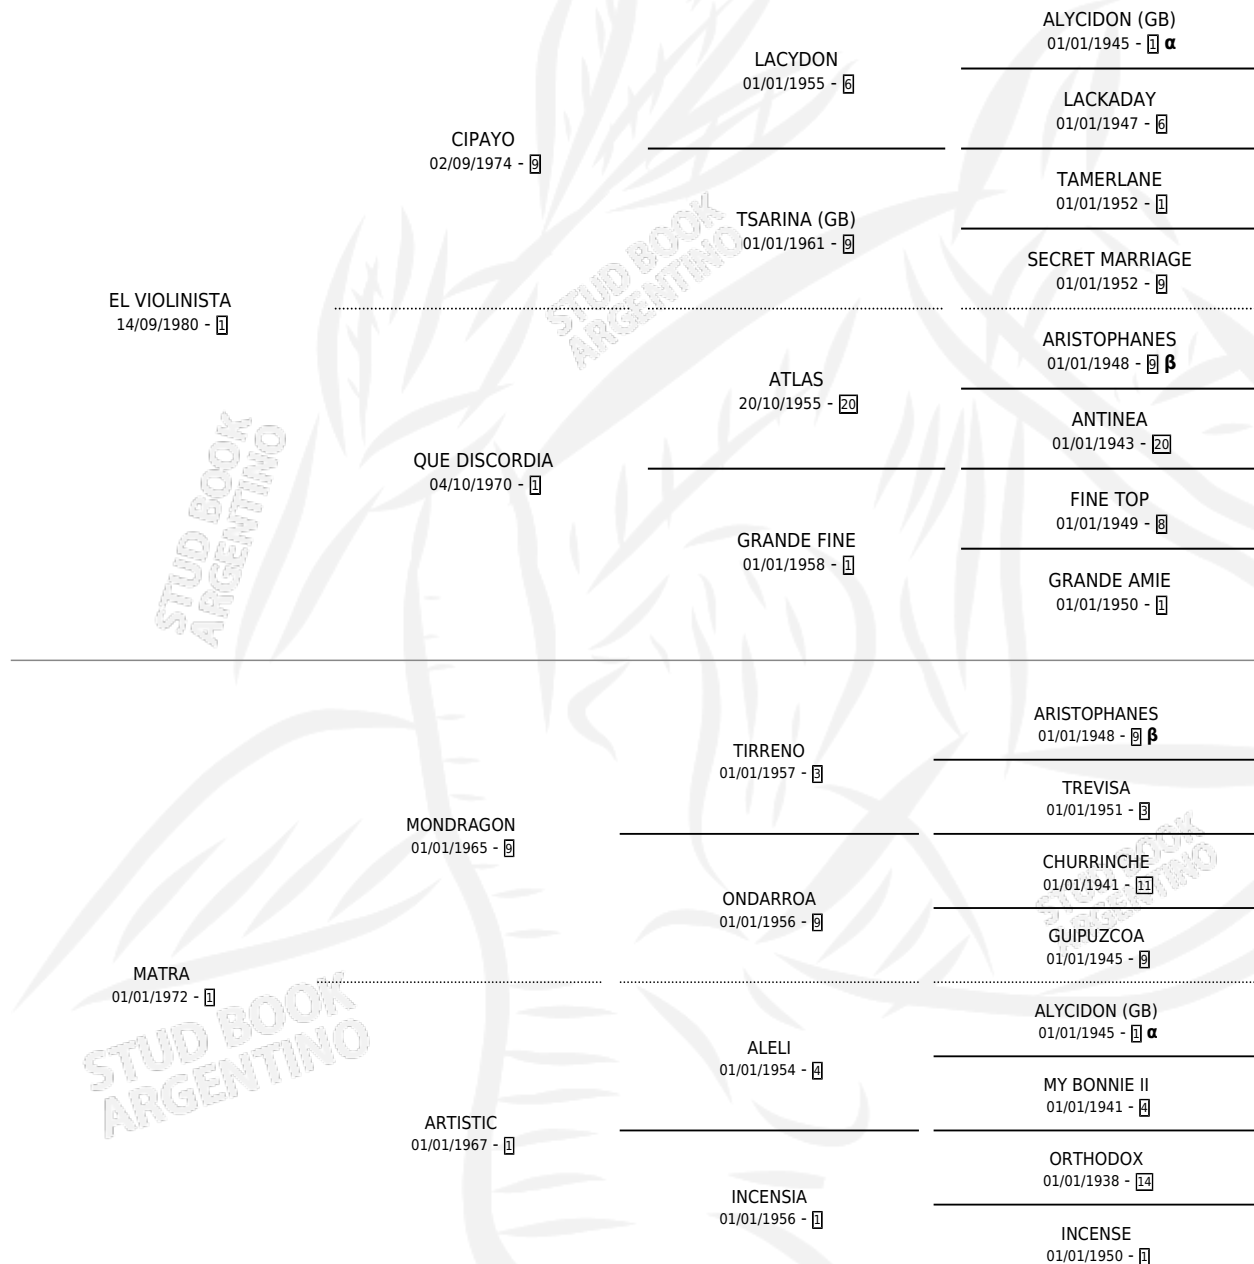

MATRA LA DULCE

por EL VIOLINISTA y MATRA por MONDRAGON

Argentina · Hembra · Zaino Doradillo · SP · 18/10/1988
Familia 1-p · Volumen 33

ESTADO

TIPIFICACIÓN SANGUÍNEA	✓
TIPIFICACIÓN POR ADN	X
PASAPORTE	X
IDENTIFICACIÓN POR MICROCHIP	X
REPRODUCTOR	✓

Lugar de nacimiento: San Jeronimo Sur

Criador: Sin dato

~

HIJOS

	MACHOS	HEMBRAS
2 NACIERON	1	1
SIN ACTUACIONES		

PEDIGREE

INBREEDING : α, β