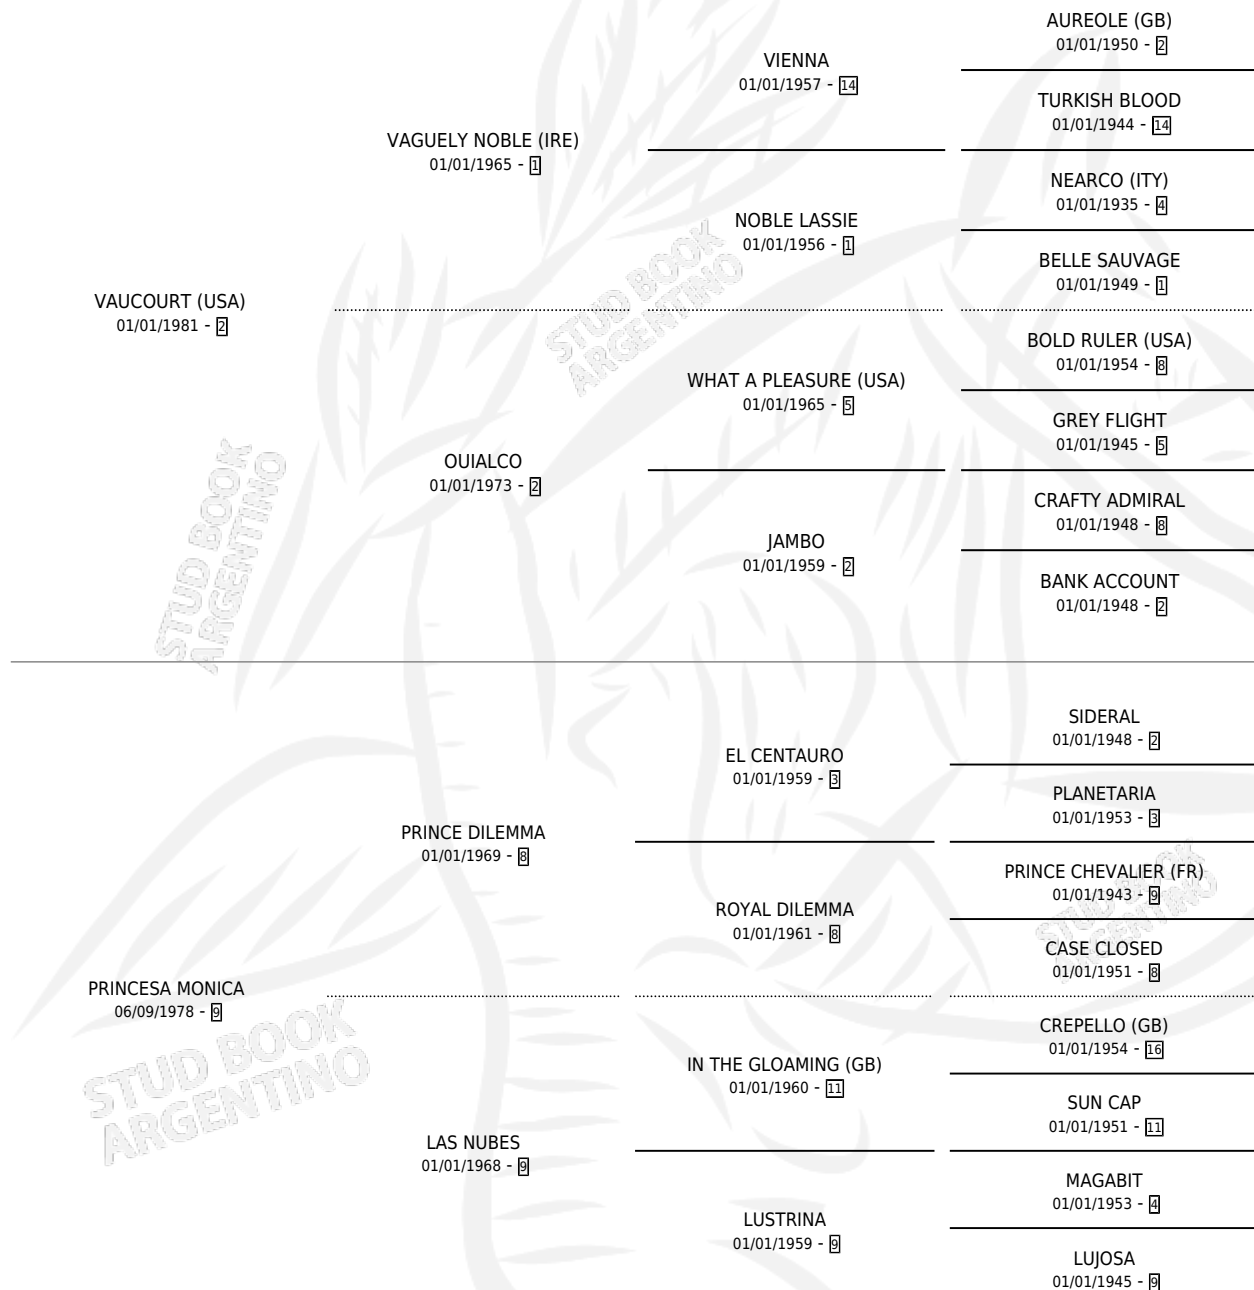

CONDE VAU

por VAUCOURT (USA) y PRINCESA MONICA por PRINCE DILEMMA

Argentina · Macho · Zaino · SP · 19/09/1988
Familia 9-e · Volumen 33

ESTADO

TIPIFICACIÓN SANGUÍNEA	X
TIPIFICACIÓN POR ADN	X
PASAPORTE	X
IDENTIFICACIÓN POR MICROCHIP	X
REPRODUCTOR	X

Lugar de nacimiento: El Coronillo

Criador: Sin dato

PEDIGREE