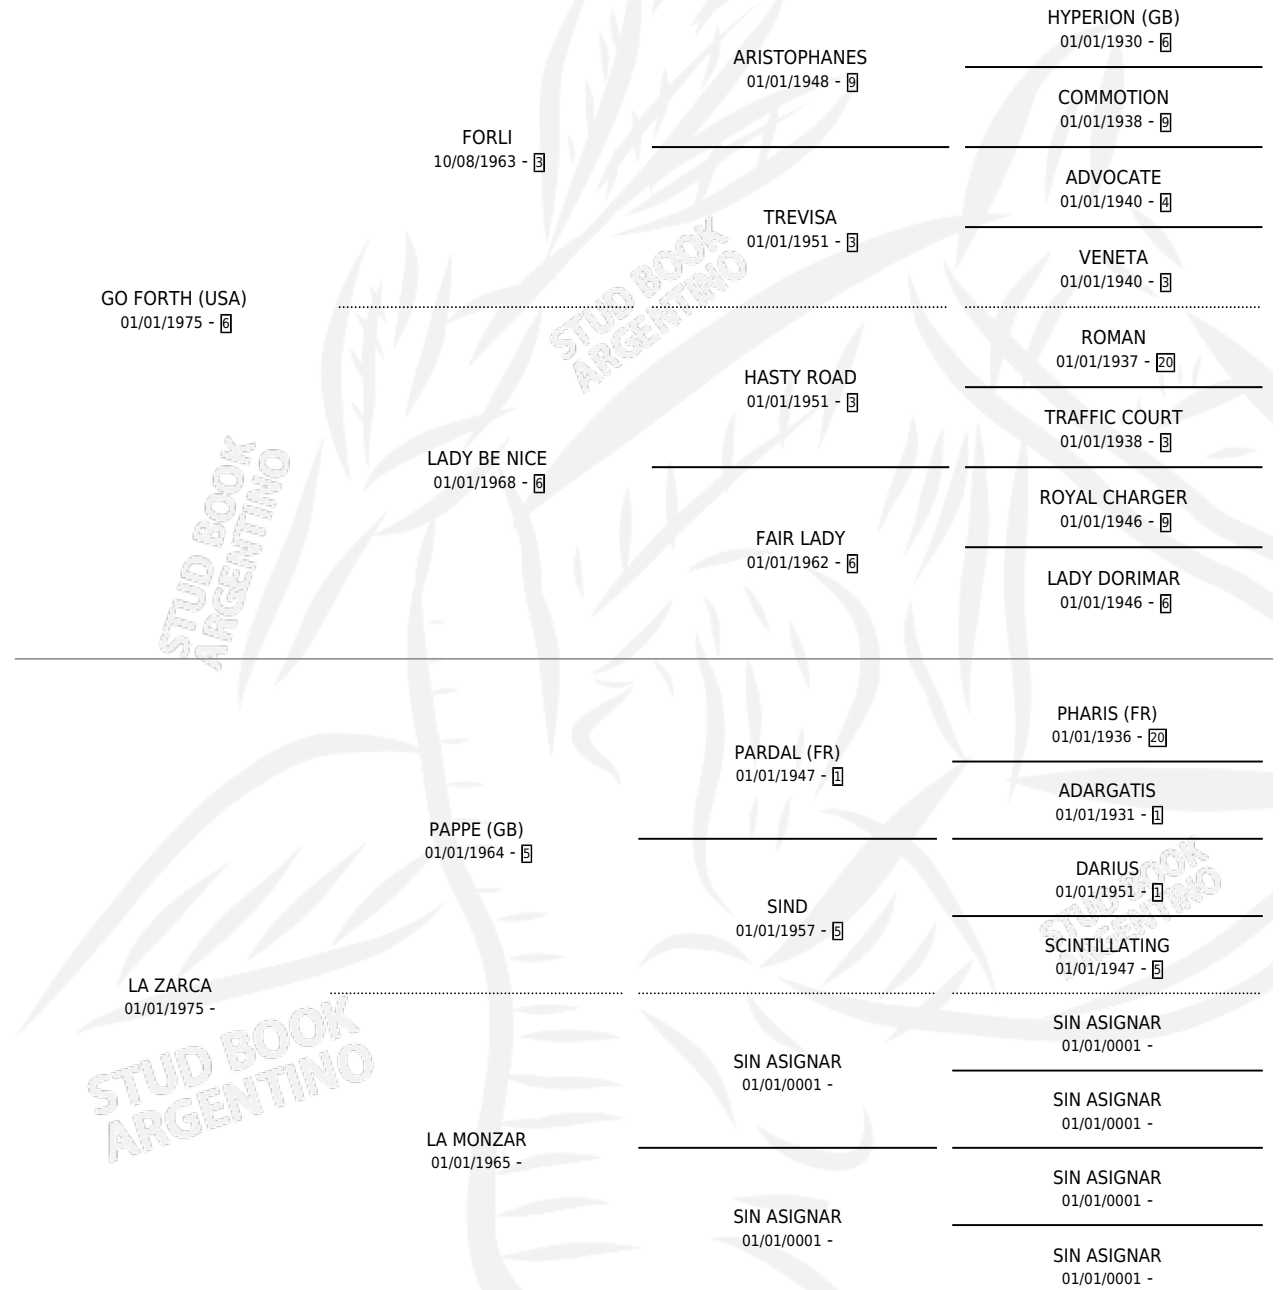

TINCY

por **GO FORTH (USA)** y **LA ZARCA** por **PAPPE (GB)**

Argentina · Macho · Zaino · SP · 13/10/1988
Familia · Volumen 33

ESTADO

TIPIFICACIÓN SANGUÍNEA	X
TIPIFICACIÓN POR ADN	X
PASAPORTE	X
IDENTIFICACIÓN POR MICROCHIP	X
REPRODUCTOR	X

Lugar de nacimiento: Los Lirios

Criador: Sin dato

PEDIGREE

TINCY

Datos oficiales del Stud Book Argentino

Documento generado el 11/06/2026

studbook.org.ar