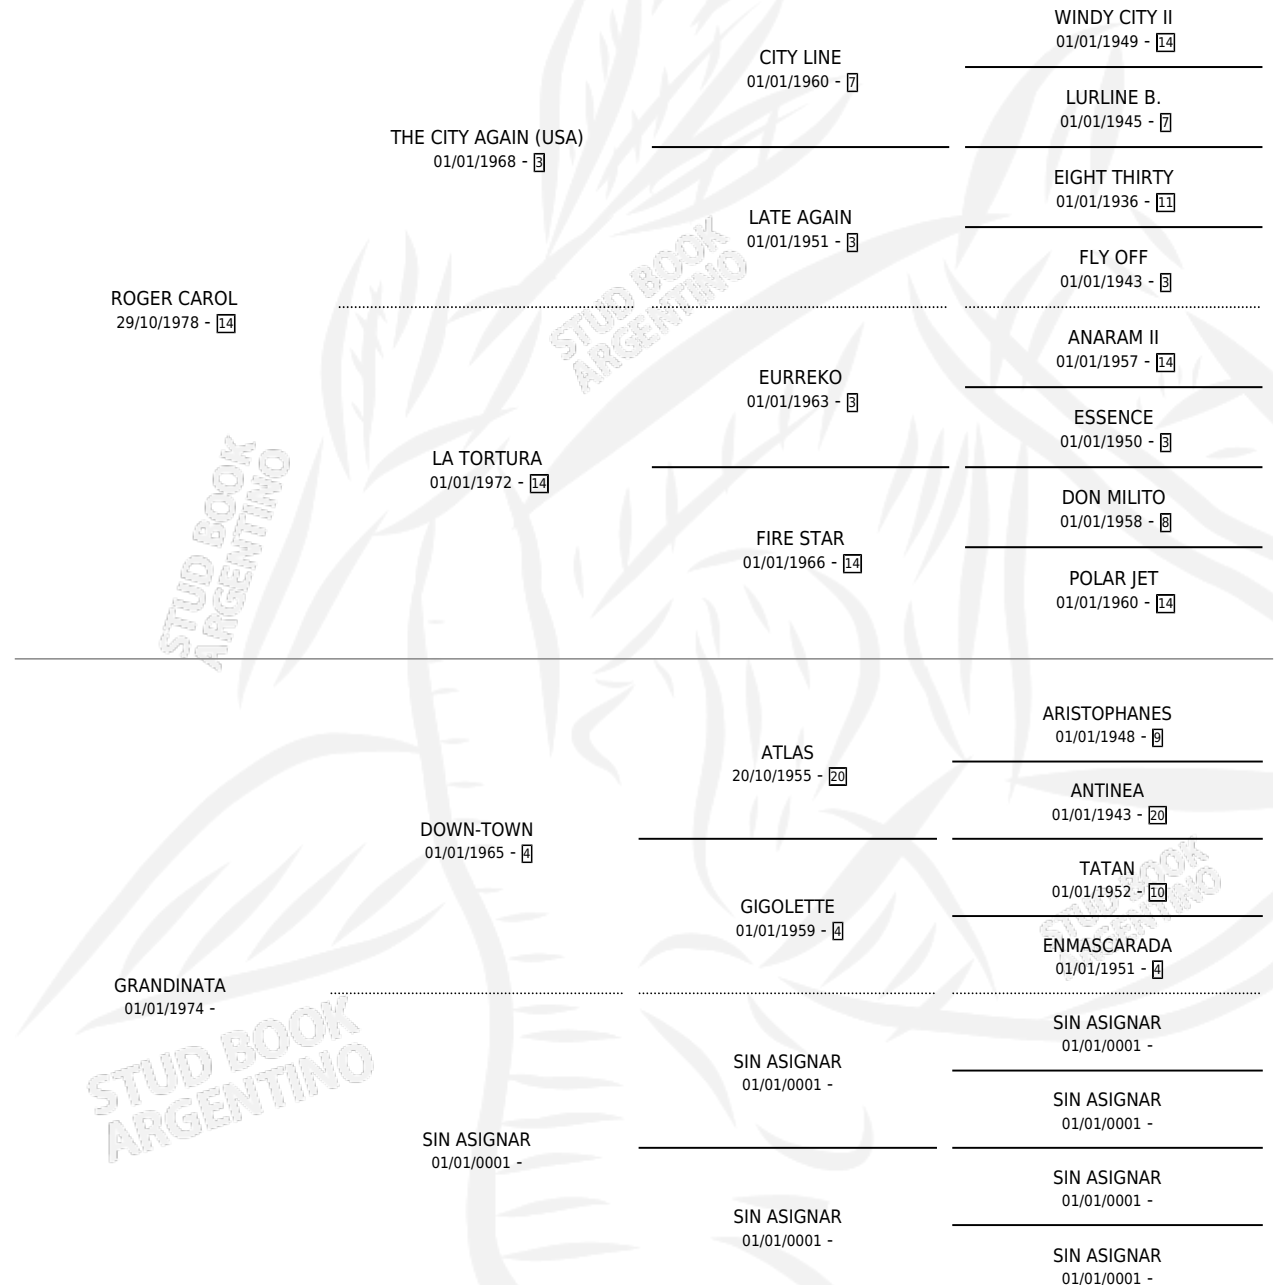

GRANTIENNE

por ROGER CAROL y GRANDINATA por DOWN-TOWN

Argentina · Macho · Alazan · SP · 18/09/1988
Familia · Volumen 33

ESTADO

TIPIFICACIÓN SANGUÍNEA	X
TIPIFICACIÓN POR ADN	X
PASAPORTE	X
IDENTIFICACIÓN POR MICROCHIP	X
REPRODUCTOR	X

Lugar de nacimiento: Don Fabian

Criador: Sin dato

PEDIGREE

GRANTIENNE

Datos oficiales del Stud Book Argentino

Documento generado el 04/05/2026

studbook.org.ar