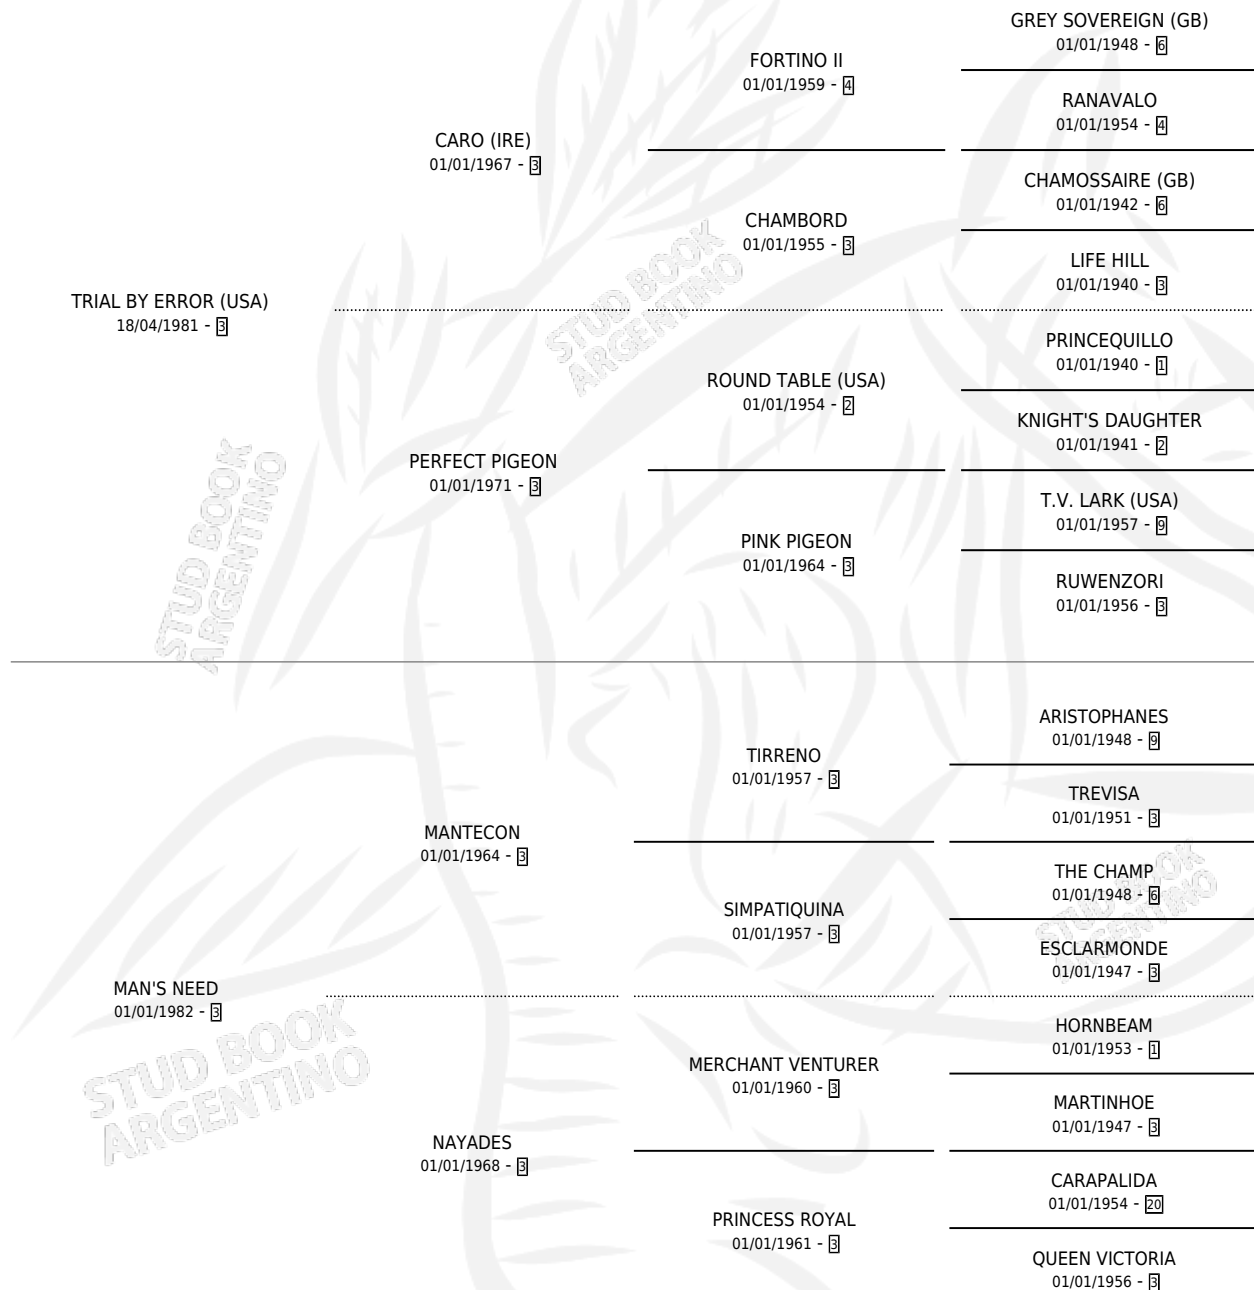

NEED MONEY

por TRIAL BY ERROR (USA) y MAN'S NEED por MANTECON

Argentina · Hembra · Alazan Tostado · SP · 21/10/1988
Familia 3-j · Volumen 33

ESTADO

TIPIFICACIÓN SANGUÍNEA	✓
TIPIFICACIÓN POR ADN	X
PASAPORTE	X
IDENTIFICACIÓN POR MICROCHIP	X
REPRODUCTOR	✓

Lugar de nacimiento: Ancalu

Criador: Sin dato

~

HIJOS

	MACHOS	HEMBRAS
1 NACIERON	1	0
SIN ACTUACIONES		

PEDIGREE

CAMPAÑA

Solo carreras oficiales de Argentina