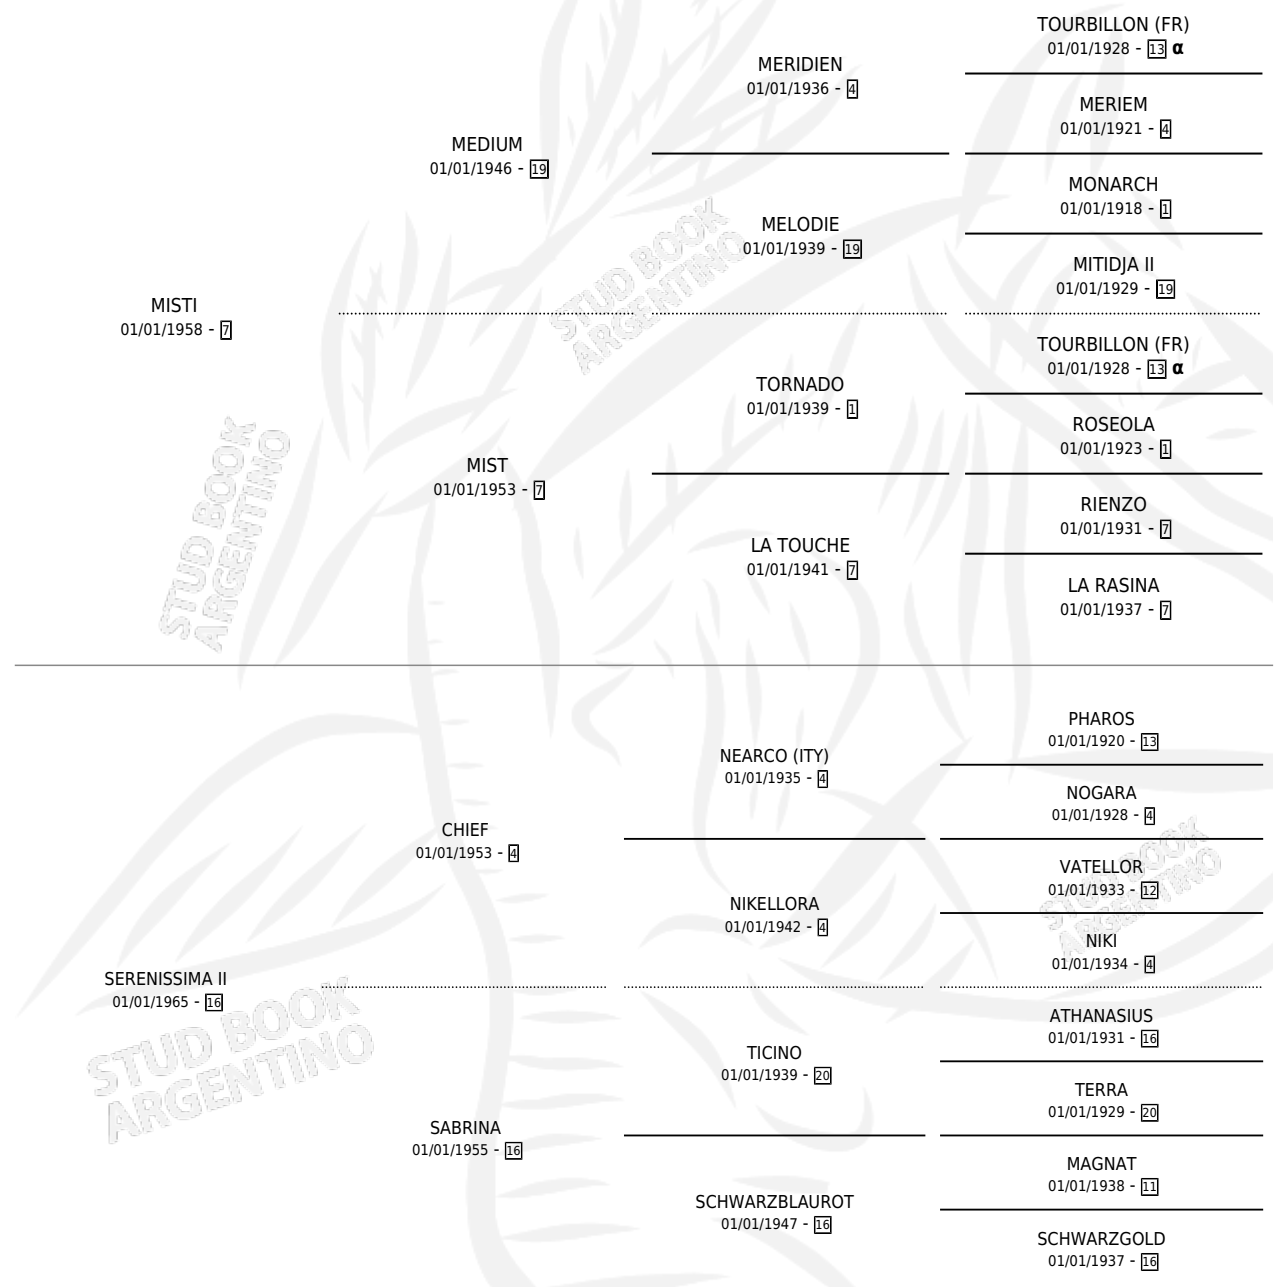

Lugar de nacimiento: Francia

Criador: Extranjero

~

HIJOS

	MACHOS	HEMBRAS
4 NACIERON	2	2
3 CORRIERON	2	1

SIN ACTUACIONES

INBREEDING : α

EXPORTACIÓN / IMPORTACIÓN

FECHA	MOVIMIENTO	PAÍS
30/11/1988	IMPORTADO	FRANCIA

~

SERVICIOS

Servicios **6** / Nacimientos **3** / Efectividad **50.00%**

PADRILLO	PRODUCTO	CRIADOR	1ER SERVICIO	ÚLTIMO SERVICIO
L'EXPRESS	∅		27/08/1994	17/11/1994
UN REITRE (FR)	ESPORADICA (H ZD, 16/07/1994)	LA BORINQUEÑA	15/08/1993	15/08/1993
UN REITRE (FR)	∅		25/08/1992	12/09/1992
BRAKA (USA)	∅		06/11/1991	06/11/1991
BRAKA (USA)	EL STATUS (M ZN, 28/10/1991)	LA BORINQUEÑA	20/08/1990	10/11/1990
BRAKA (USA)	TIC AND TAC (M Z, 13/08/1990)	LA BORINQUEÑA	12/08/1989	04/09/1989