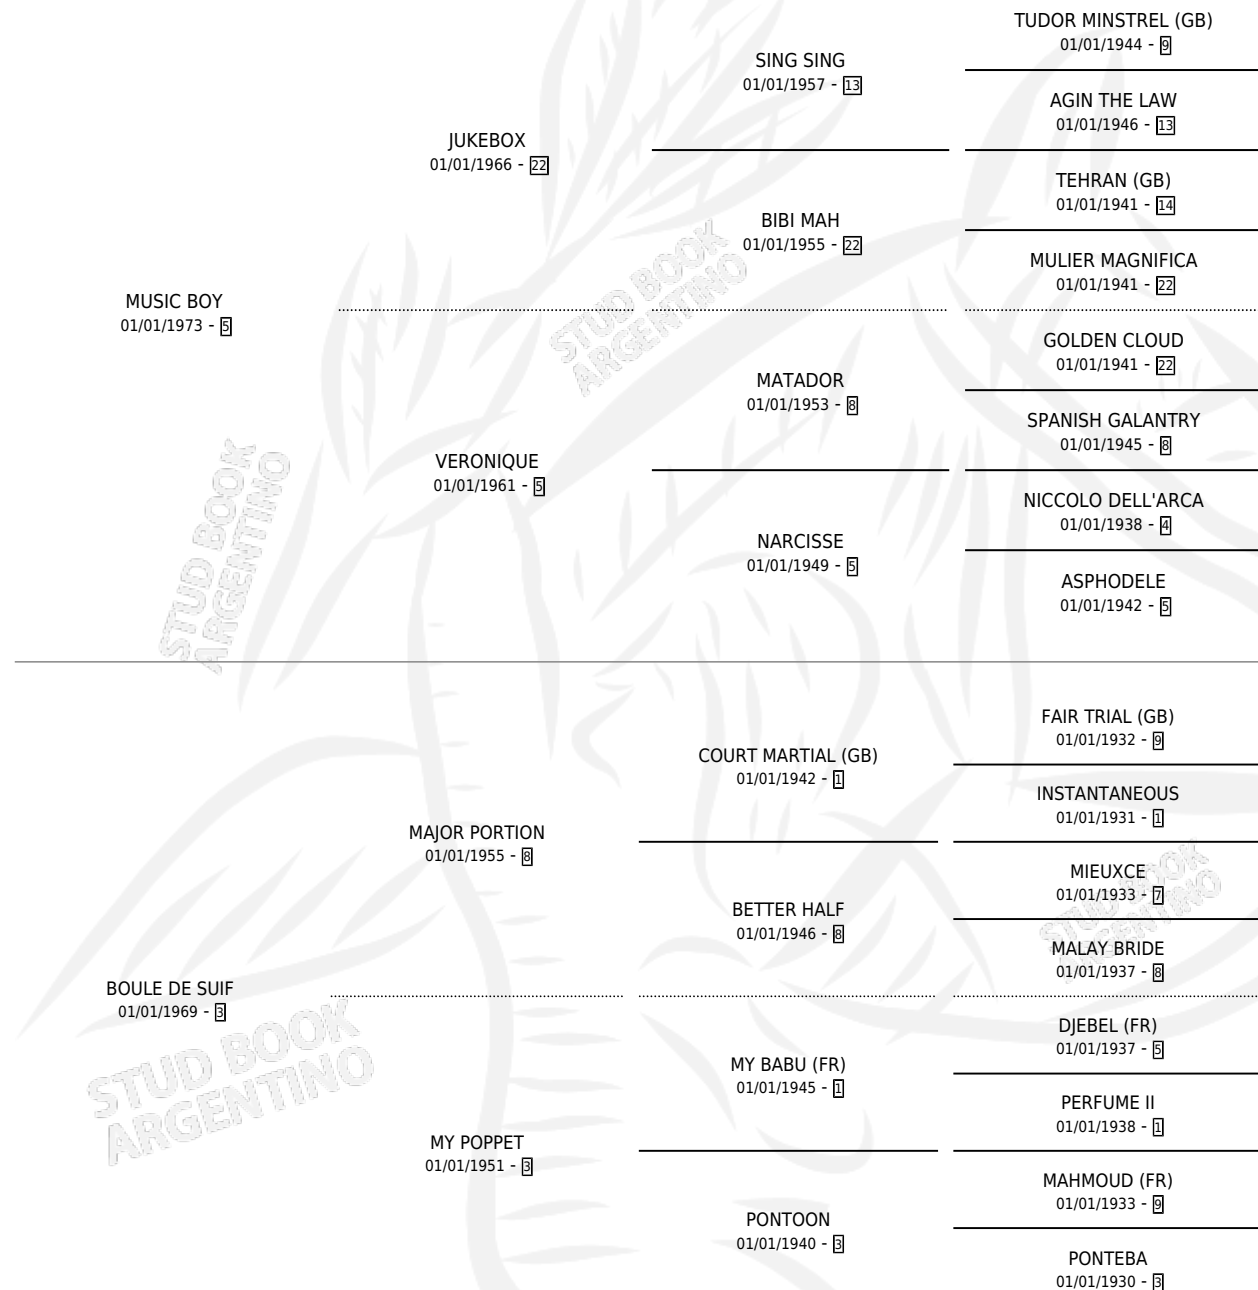

JEWEL IN THE CROWN (GB)

por MUSIC BOY y BOULE DE SUIF por MAJOR PORTION

Gran Bretaña · Hembra · Zaino Colorado · SP ·
26/02/1982
Familia 3-f · Volumen web

ESTADO

TIPIFICACIÓN SANGUÍNEA	✓
TIPIFICACIÓN POR ADN	X
PASAPORTE	X
IDENTIFICACIÓN POR MICROCHIP	X
REPRODUCTOR	✓

Lugar de nacimiento: Gran Bretaña

Criador: Extranjero

~

HIJOS

	MACHOS	HEMBRAS
11 NACIERON	6	5
9 CORRIERON	5	4
7 GANARON	4	3

0	0	0
GANADORES CL	GANADORES GR	GANADORES G1

PEDIGREE

S

cimientos 9 / Efectividad 81.82%

PADRILLO	PRODUCTO	CRIADOR	1ER SERVICIO	ÚLTIMO SERVICIO
WESTBRIDGE (USA)	Ø		19/11/1998	20/11/1998
WESTBRIDGE (USA)	CORONA WEST (H Z, 20/10/1998) •MURIÓ EL 24/03/2004•	ZAPPETINI SUSANA BEATRIZ	27/10/1997	16/11/1997
WESTBRIDGE (USA)	Ø		18/10/1996	03/12/1996
L'EXPRESS	JEWELL EXPRESS (M Z, 10/10/1996)	ZAPPETINI SUSANA BEATRIZ	02/11/1995	02/11/1995
L'EXPRESS	CORONA EXPRESS (H Z, 19/09/1995)	LA BORINQUEÑA	21/10/1994	23/10/1994
L'EXPRESS	JOYA EXPRESS (H Z, 10/10/1994)	LA BORINQUEÑA	22/09/1993	06/11/1993
UN REITRE (FR)	MAGICA JOYA (H AT, 14/09/1993) •MURIÓ EL 13/05/2002•	LA BORINQUEÑA	27/09/1992	20/10/1992
UN REITRE (FR)	THE SYSTEM (M AT, 18/09/1992)	LA BORINQUEÑA	24/09/1991	16/10/1991
UN REITRE (FR)	PRECIOSO METAL (M ZD, 11/09/1991)	LA BORINQUEÑA	05/09/1990	02/10/1990
UN REITRE (FR)	JEWELER (M ZD, 24/08/1990)	LA BORINQUEÑA	22/08/1989	19/09/1989
MILLE BALLE (FR)	MILBA (H Z, 12/03/1989)	LA BORINQUEÑA	21/04/1988	21/04/1988