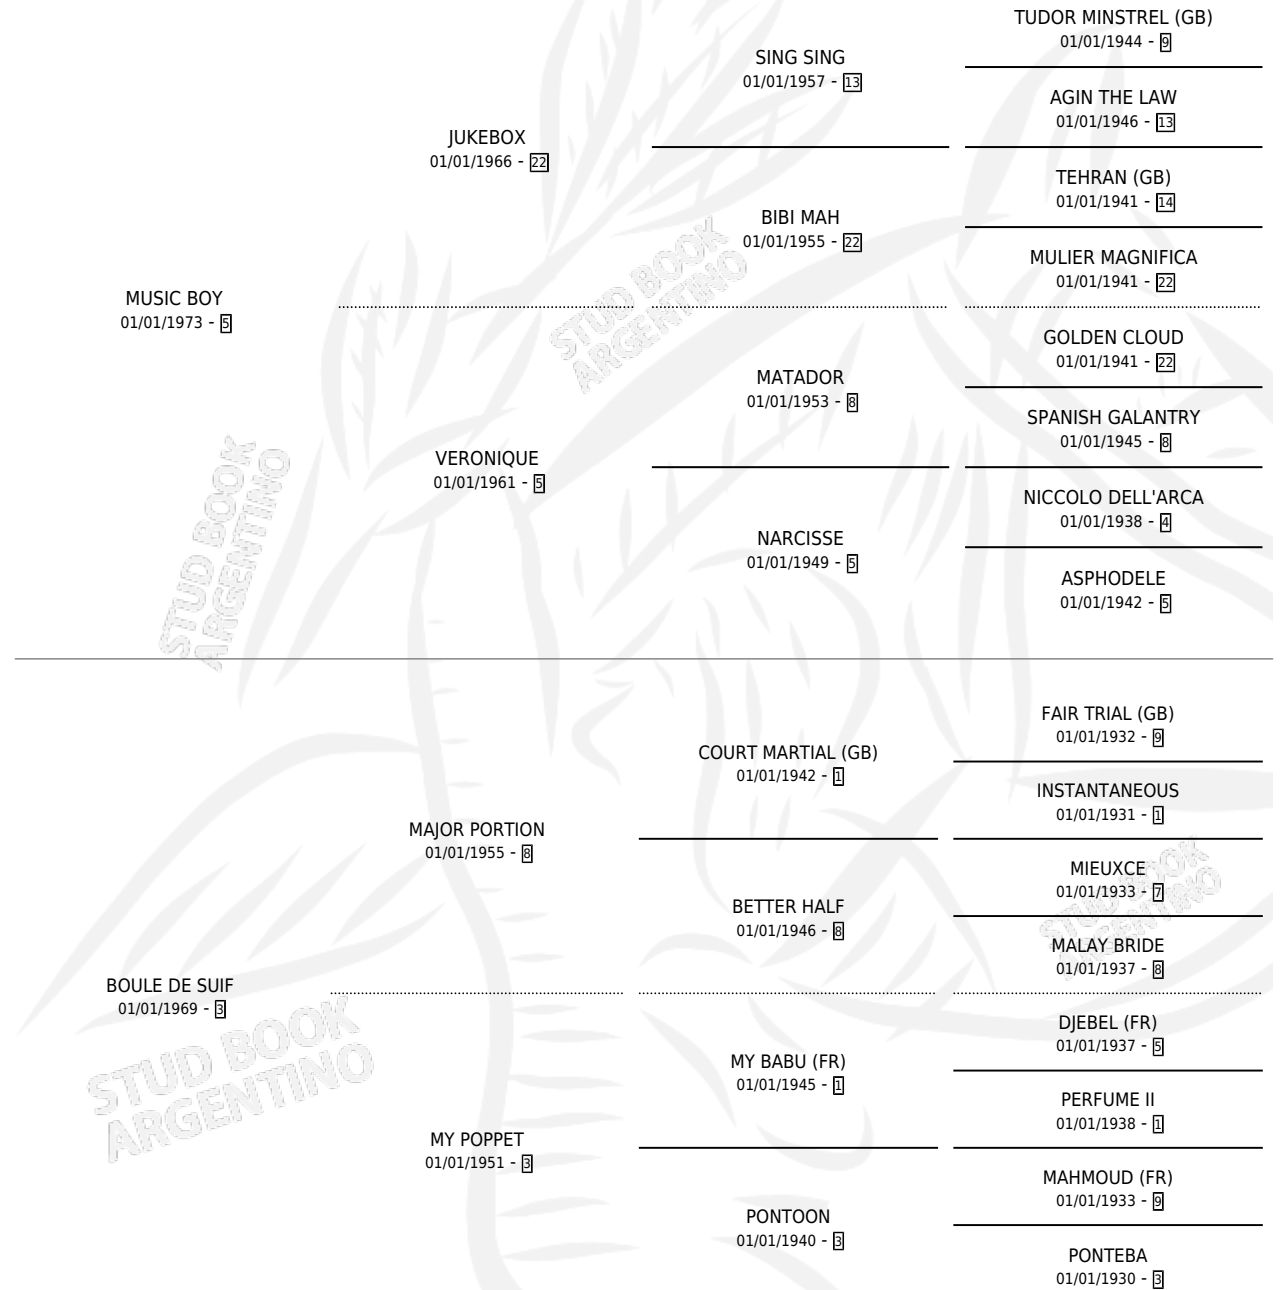

JEWEL IN THE CROWN (GB)

por MUSIC BOY y BOULE DE SUIF por MAJOR PORTION

Gran Bretaña · Hembra · Zaino Colorado · SP ·
26/02/1982
Familia 3-f · Volumen web

ESTADO

TIPIFICACIÓN SANGUÍNEA	✓
TIPIFICACIÓN POR ADN	X
PASAPORTE	X
IDENTIFICACIÓN POR MICROCHIP	X
REPRODUCTOR	✓

Lugar de nacimiento: Gran Bretaña

Criador: Extranjero

~

HIJOS

	MACHOS	HEMBRAS
11 NACIERON	6	5
9 CORRIERON	5	4
7 GANARON	4	3

0	0	0
GANADORES CL	GANADORES GR	GANADORES G1

PEDIGREE

S

cimientos 9 / Efectividad 81.82%

PADRILLO	PRODUCTO	CRIADOR	1ER SERVICIO	ÚLTIMO SERVICIO
WESTBRIDGE (USA)	Ø		19/11/1998	20/11/1998
JEWEL IN THE CROWN (GB)	CORONA WEST (H Z, 20/10/1998)			
WESTBRIDGE (USA)	•MURIÓ EL 24/03/2004•	ZAPPETINI SUSANA BEATRIZ	27/10/1997	16/11/1997
WESTBRIDGE (USA)	Ø		18/10/1996	03/12/1996
EXPRESS	JEWELL EXPRESS (M Z, 10/10/1996)	ZAPPETINI SUSANA BEATRIZ	02/11/1995	02/11/1995
L'EXPRESS	CORONA EXPRESS (H Z, 19/09/1995)	LA BORINQUEÑA	21/10/1994	23/10/1994
L'EXPRESS	JOYA EXPRESS (H Z, 10/10/1994)	LA BORINQUEÑA	22/09/1993	06/11/1993
UN REITRE (FR)	MAGICA JOYA (H AT, 14/09/1993) •MURIÓ EL 13/05/2002•	LA BORINQUEÑA	27/09/1992	20/10/1992
UN REITRE (FR)	THE SYSTEM (M AT, 18/09/1992)	LA BORINQUEÑA	24/09/1991	16/10/1991
UN REITRE (FR)	PRECIOSO METAL (M ZD, 11/09/1991)	LA BORINQUEÑA	05/09/1990	02/10/1990
UN REITRE (FR)	JEWELER (M ZD, 24/08/1990)	LA BORINQUEÑA	22/08/1989	19/09/1989
MILLE BALLE (FR)	MILBA (H Z, 12/03/1989)	LA BORINQUEÑA	21/04/1988	21/04/1988