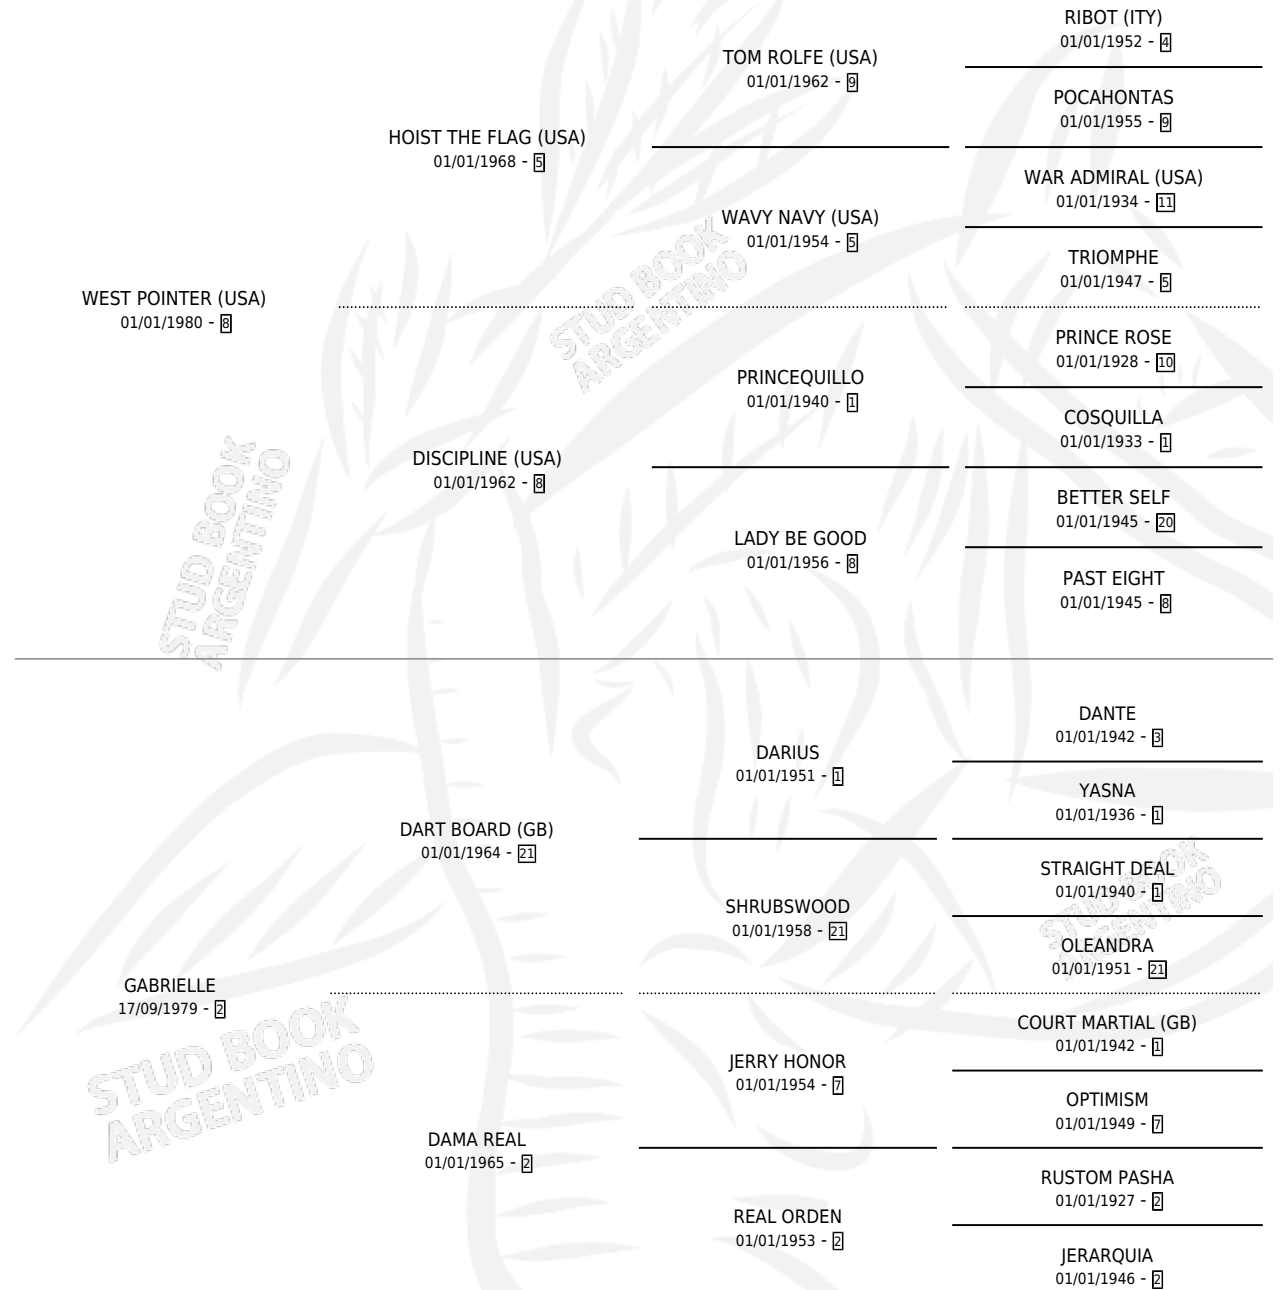

CUTER

por **WEST POINTER (USA)** y **GABRIELLE** por **DART BOARD (GB)**

Argentina · Macho · Zaino Colorado · SP · 16/10/1988
Familia 2-u · Volumen 33

ESTADO

TIPIFICACIÓN SANGUÍNEA	X
TIPIFICACIÓN POR ADN	X
PASAPORTE	X
IDENTIFICACIÓN POR MICROCHIP	X
REPRODUCTOR	X

Lugar de nacimiento: Santa Micaela

Criador: Sin dato

PEDIGREE