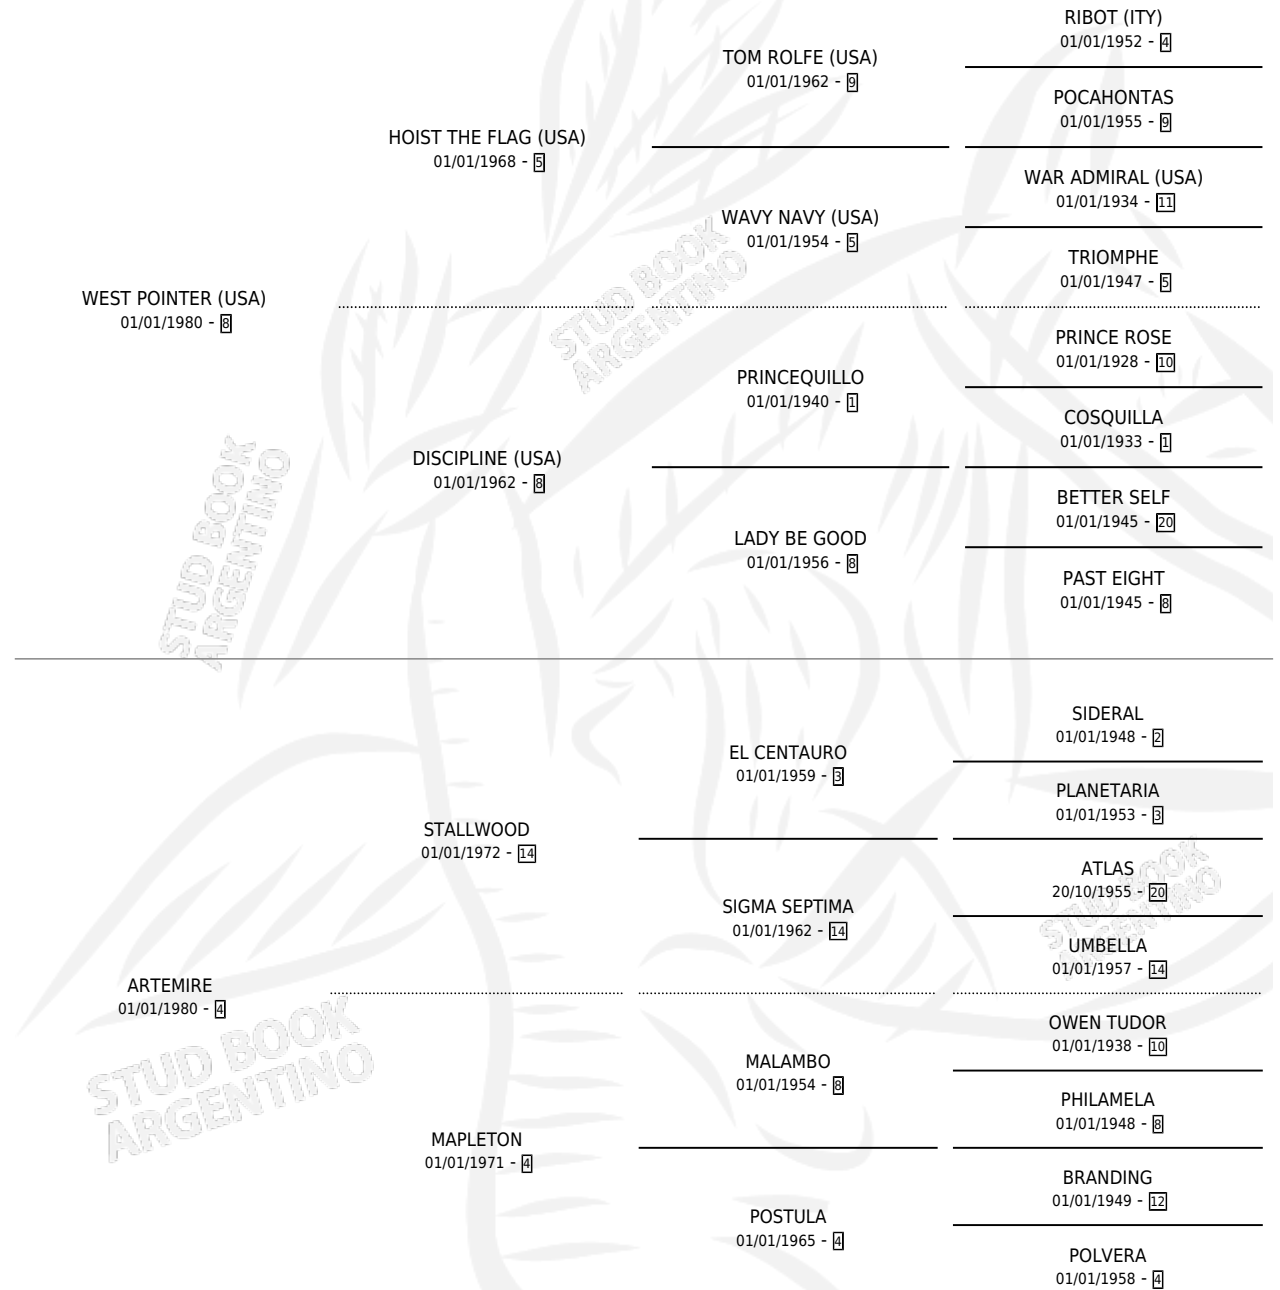

CALCE

por WEST POINTER (USA) y ARTEMIRE por STALLWOOD

Argentina · Macho · Zaino Colorado · SP · 10/10/1988
Familia 4-p · Volumen 33

ESTADO

TIPIFICACIÓN SANGUÍNEA	X
TIPIFICACIÓN POR ADN	X
PASAPORTE	X
IDENTIFICACIÓN POR MICROCHIP	X
REPRODUCTOR	X

Lugar de nacimiento: Santa Micaela

Criador: Sin dato

PEDIGREE