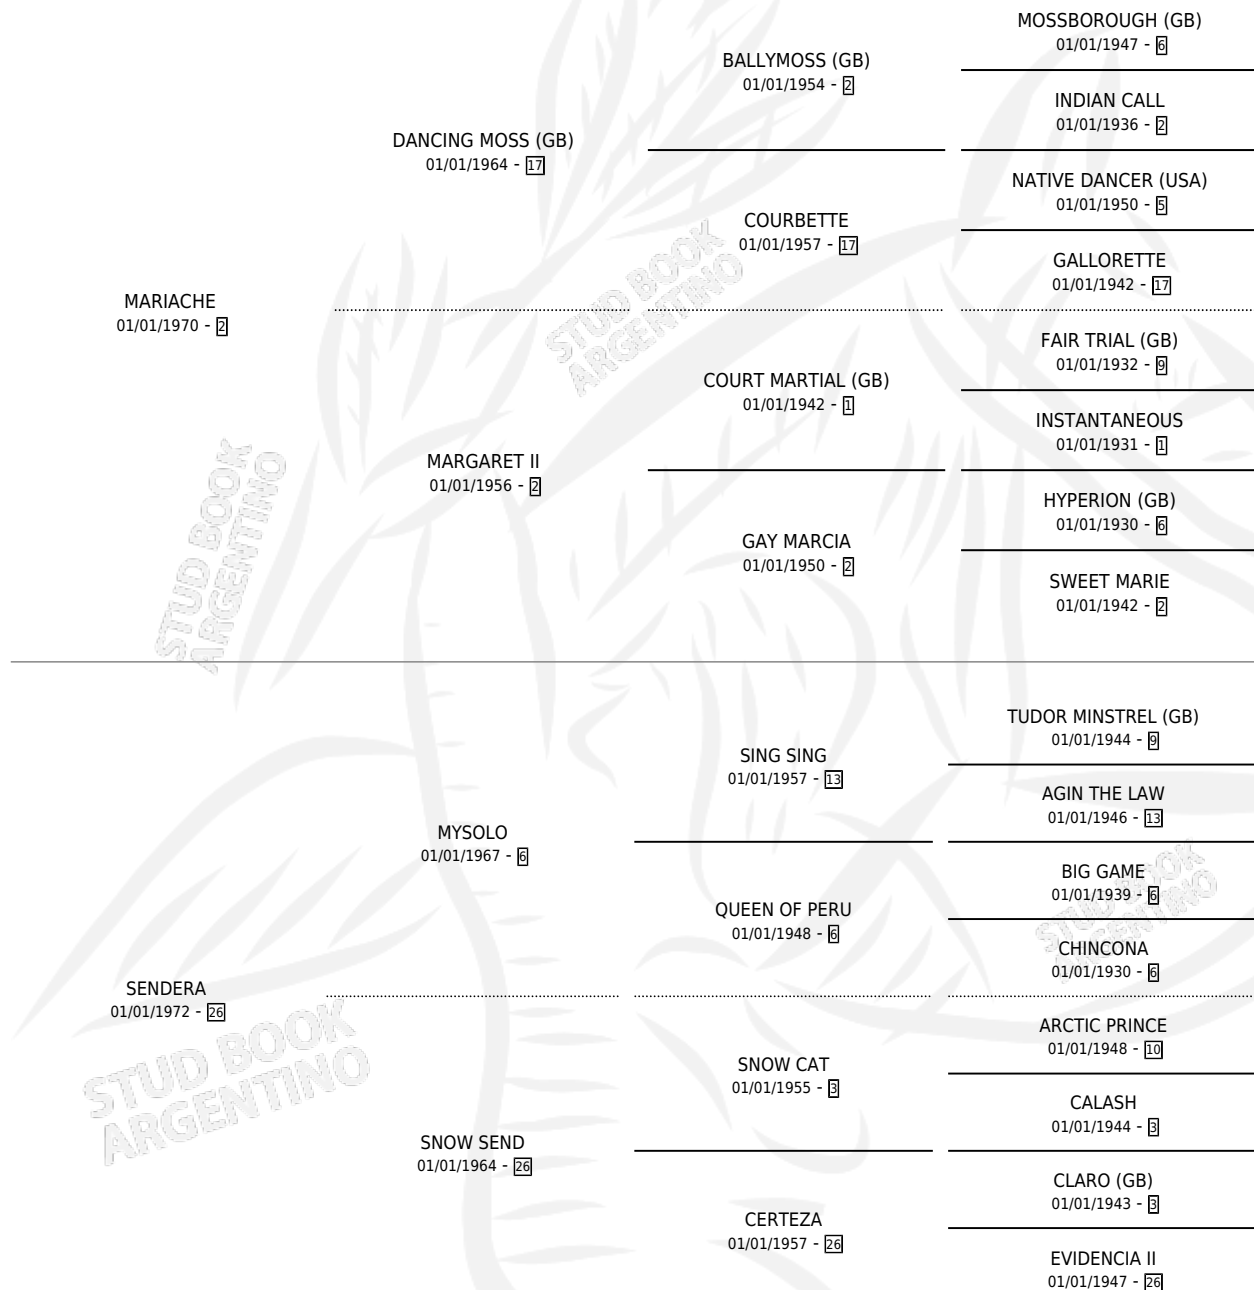

SENSACIONALISTA

por **MARIACHE** y **SENDERA** por **MYSOLO**

Argentina · Hembra · Alazan Tostado · SP · 11/10/1988
Familia 26 · Volumen 33

ESTADO

TIPIFICACIÓN SANGUÍNEA	✓
TIPIFICACIÓN POR ADN	✓
PASAPORTE	X
IDENTIFICACIÓN POR MICROCHIP	X
REPRODUCTOR	✓

Lugar de nacimiento: Vacacion

Criador: Vacacion

~

HIJOS

	MACHOS	HEMBRAS
8 NACIERON	3	5
4 CORRIERON	2	2
4 GANARON	2	2
0 GANADORES CL	0 GANADORES GR	0 GANADORES G1

PEDIGREE

CAMPAÑA

Solo carreras oficiales de Argentina

Ganadora de 4 carreras en San Isidro - \$12,900, a los 3 y 4 años.

POR DISTANCIA

HIPODROMO	CC	1°	2°	3°	4°	5°	NP	CLC	CLG	CLCG1	CLGG1	IMPORTE
LA PLATA	1	0	0	0	0	1	0	0	0	0	0	\$0
1400 MTS	1	0	0	0	0	1	0	0	0	0	0	\$0
PALERMO	1	0	0	0	0	0	1	1	0	0	0	\$0
1600 MTS	1	0	0	0	0	0	1	1	0	0	0	\$0
SAN ISIDRO	11	4	1	4	0	0	2	0	0	0	0	\$12,900
1400 MTS	4	1	1	1	0	0	1	0	0	0	0	\$900
1600 MTS	5	2	0	2	0	0	1	0	0	0	0	\$5,500
1800 MTS	2	1	0	1	0	0	0	0	0	0	0	\$6,500