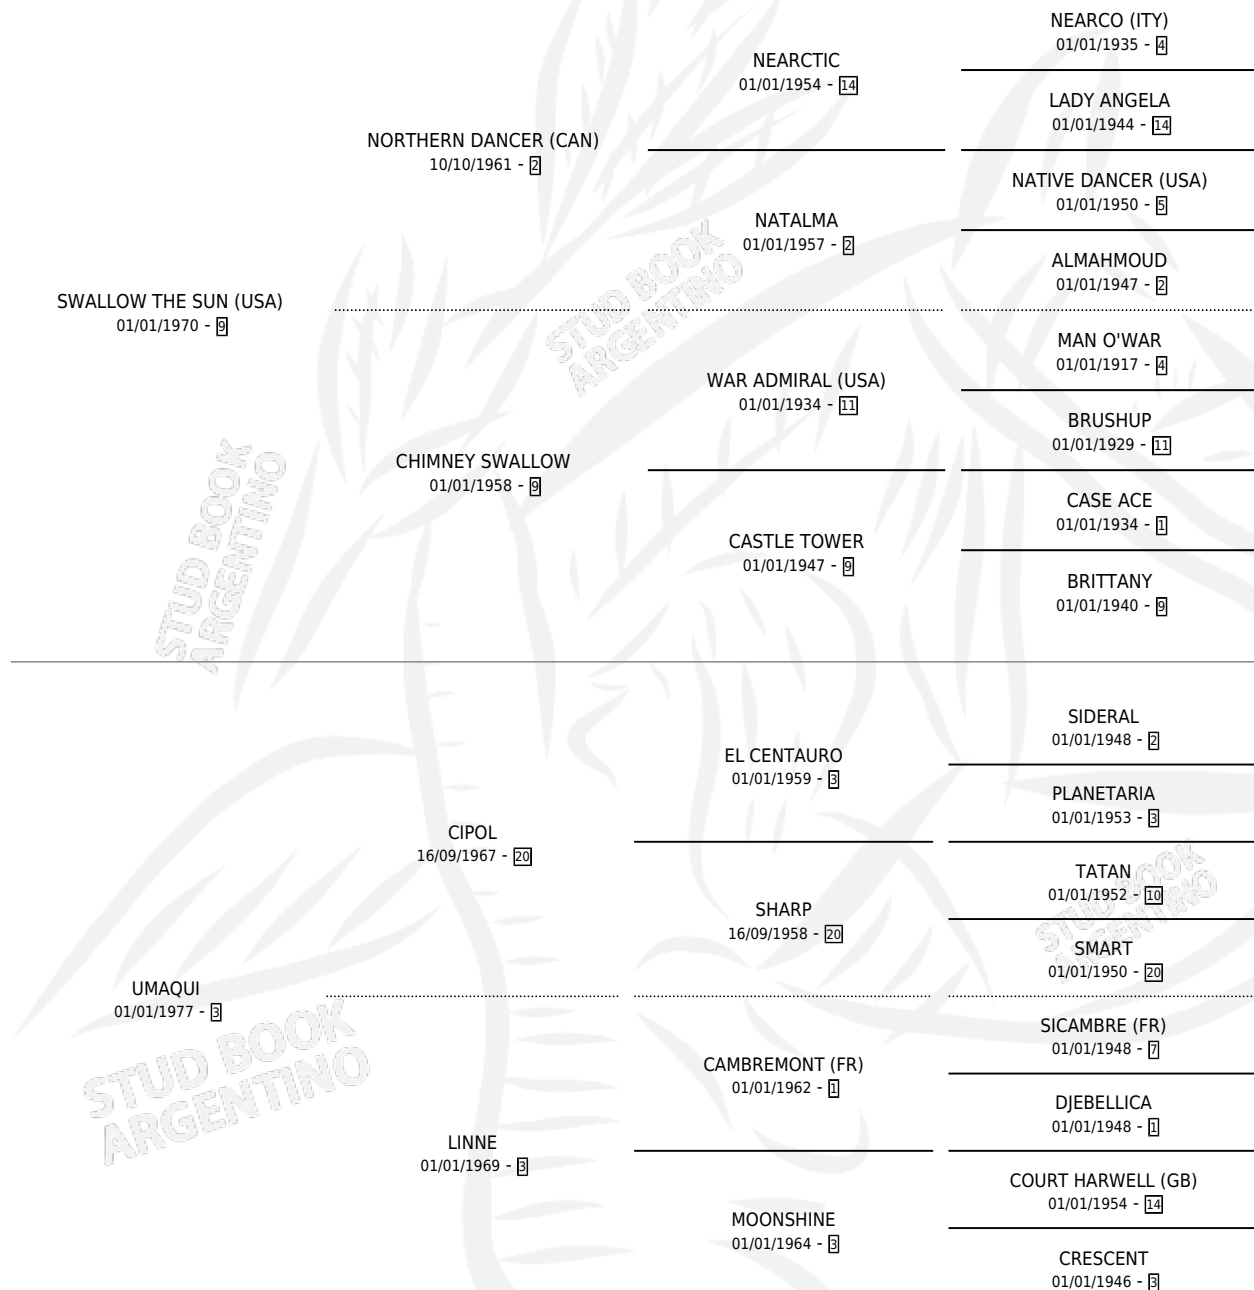

UNCIA

por SWALLOW THE SUN (USA) y UMAQUI por CIPOL

Argentina · Hembra · Zaino · SP · 22/08/1988
Familia 3-o · Volumen 33

ESTADO

TIPIFICACIÓN SANGUÍNEA	X
TIPIFICACIÓN POR ADN	X
PASAPORTE	X
IDENTIFICACIÓN POR MICROCHIP	X
REPRODUCTOR	X

Lugar de nacimiento: Alentue

Criador: Alentue

PEDIGREE

CAMPAÑA

Solo carreras oficiales de Argentina

POR EDAD

EDAD	CC	1°	2°	3°	4°	5°	NP	CLC	CLG	CLCG1	CLGG1	IMPORTE	GANANCIA / CC
3 AÑOS	7	0	0	0	0	0	7	0	0	0	0	\$0	\$0
TOTALES	7	0	0	0	0	0	7	0	0	0	0	\$0	\$0
%		0.0%	0.0%	0.0%	0.0%	0.0%	100%	0.0%	0.0%	0.0%	0.0%		