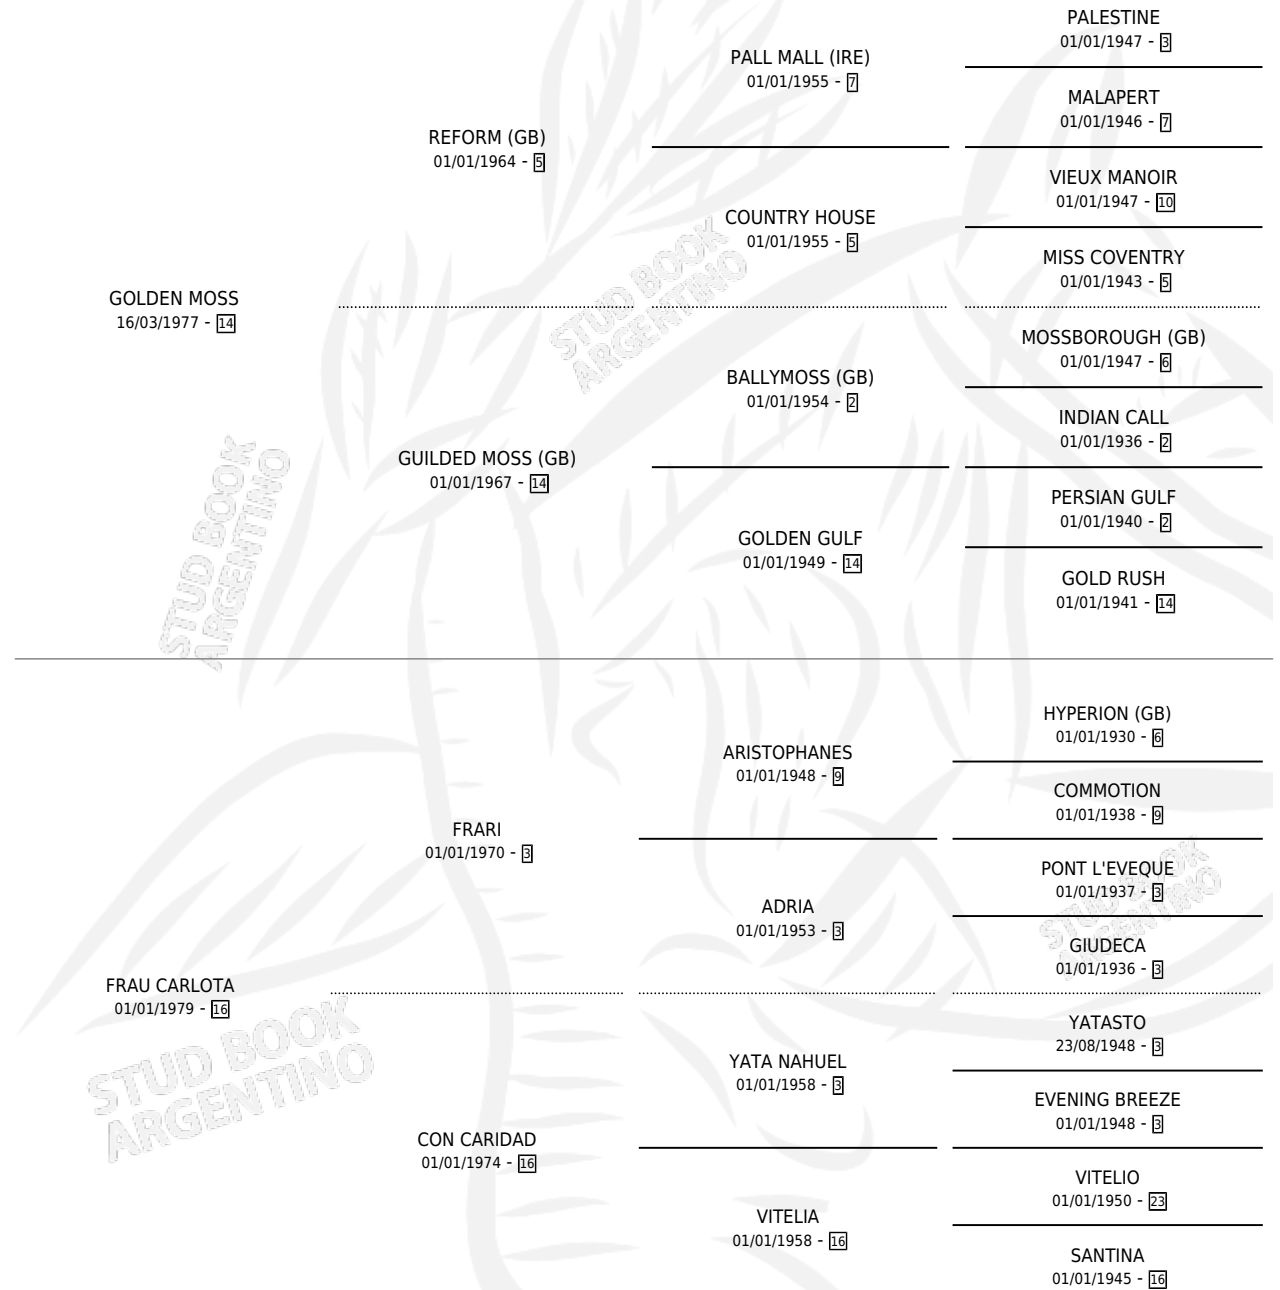

GIOVANELLA

por GOLDEN MOSS y FRAU CARLOTA por FRARI

Argentina · Hembra · Zaino Doradillo · SP · 11/10/1988
Familia 16-e · Volumen 33

ESTADO

TIPIFICACIÓN SANGUÍNEA	X
TIPIFICACIÓN POR ADN	X
PASAPORTE	X
IDENTIFICACIÓN POR MICROCHIP	X
REPRODUCTOR	✓

Lugar de nacimiento: Cosa Nostra

Criador: Sin dato

PEDIGREE