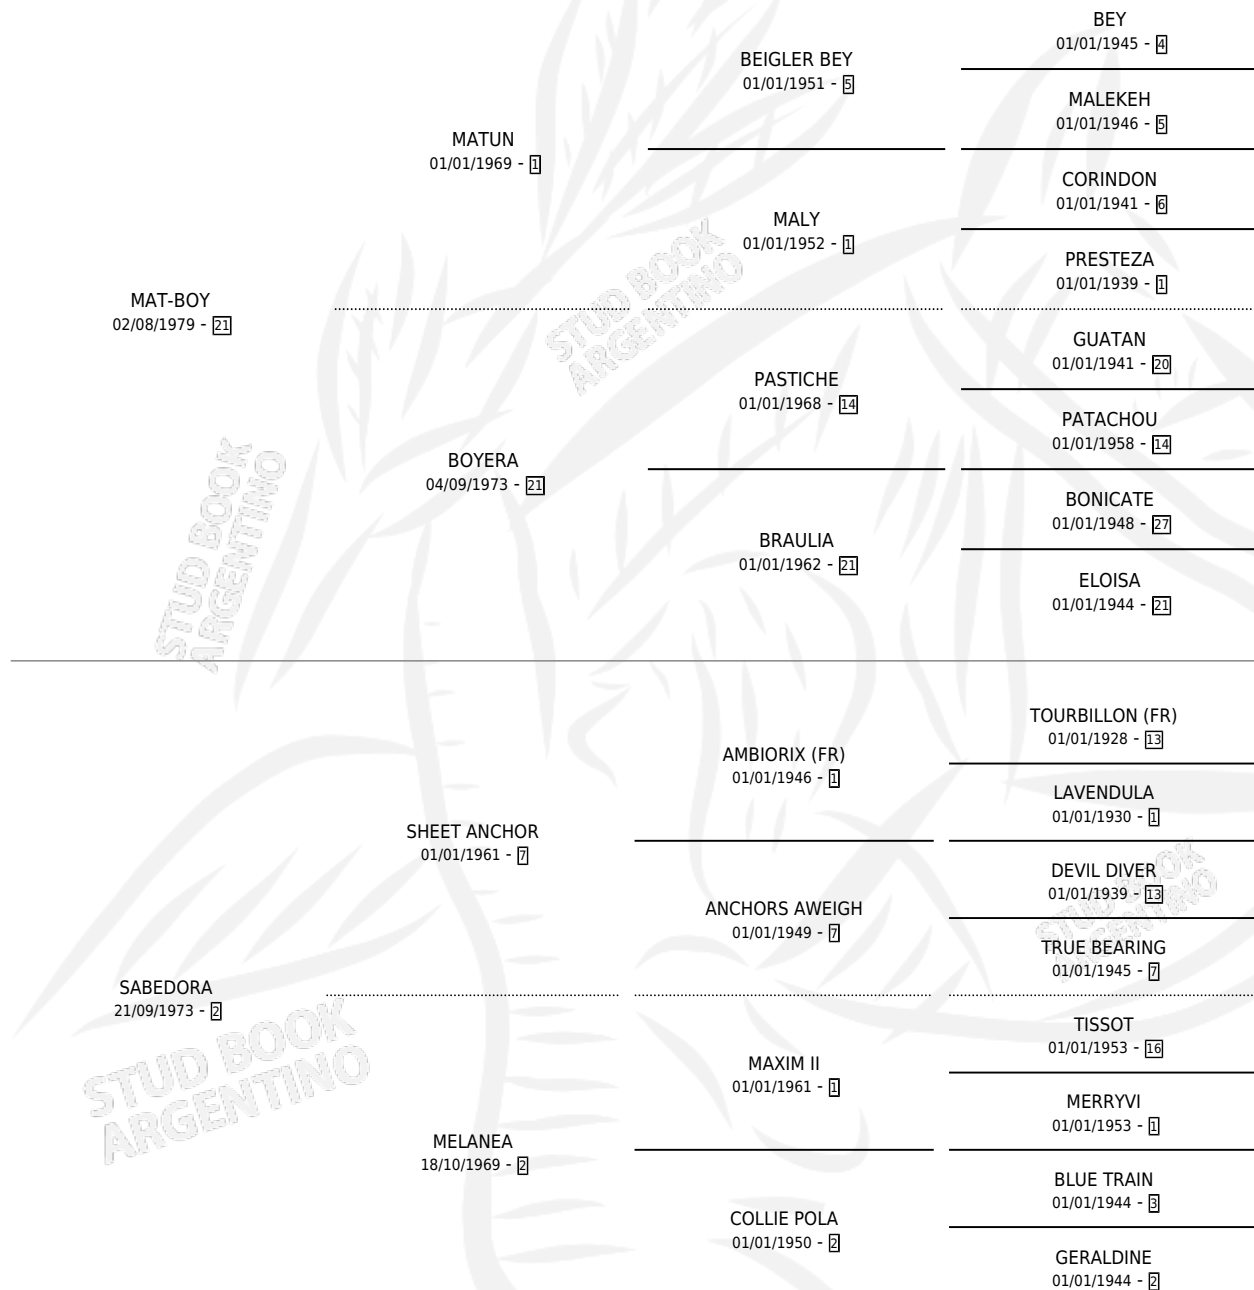

AIME

por **MAT-BOY** y **SABEDORA** por **SHEET ANCHOR**

Argentina · Hembra · Zaino · SP · 20/10/1988
Familia 2-h · Volumen 33

ESTADO

TIPIFICACIÓN SANGUÍNEA	X
TIPIFICACIÓN POR ADN	X
PASAPORTE	X
IDENTIFICACIÓN POR MICROCHIP	X
REPRODUCTOR	X

Lugar de nacimiento: Indio Rico

Criador: Indio Rico

PEDIGREE

AIME

Datos oficiales del Stud Book Argentino

Documento generado el 25/04/2026

studbook.org.ar