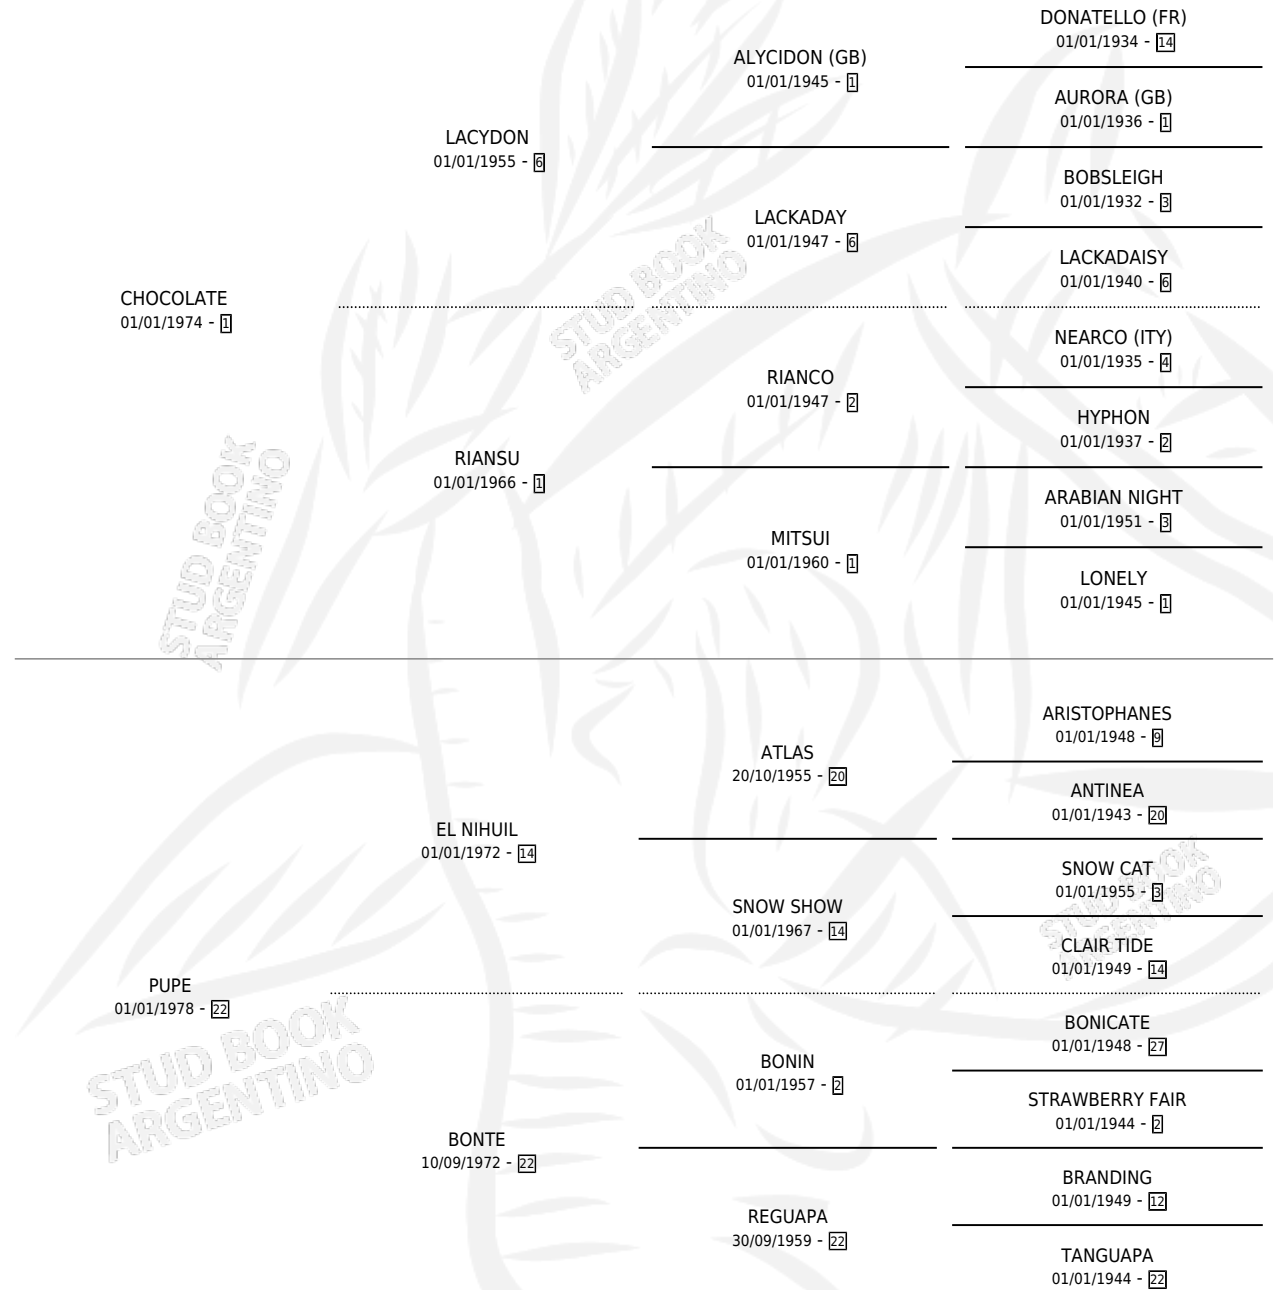

PAOLA CHOCOLATE

por CHOCOLATE y PUPE por EL NIHUIL

Argentina · Hembra · Alazan · SP · 23/09/1988
Familia 22-c · Volumen 33

ESTADO

TIPIFICACIÓN SANGUÍNEA	X
TIPIFICACIÓN POR ADN	X
PASAPORTE	X
IDENTIFICACIÓN POR MICROCHIP	X
REPRODUCTOR	X

Lugar de nacimiento: Campo particular

Criador: Sin dato

PEDIGREE

CAMPAÑA

Solo carreras oficiales de Argentina

POR EDAD

EDAD	CC	1°	2°	3°	4°	5°	NP	CLC	CLG	CLCG1	CLGG1	IMPORTE	GANANCIA / CC
4 AÑOS	6	1	1	0	1	0	3	0	0	0	0	\$0	\$0
5 AÑOS	9	2	0	3	1	0	3	0	0	0	0	\$4,588	\$510
7 AÑOS	1	0	0	0	0	0	1	0	0	0	0	\$0	\$0
TOTALES	16	3	1	3	2	0	7	0	0	0	0	\$4,588	\$287
%		18.8%	6.3%	18.8%	12.5%	0.0%	43.8%	0.0%	0.0%	0.0%	0.0%		

Ganadora de 3 carreras en La Plata - \$4,588, a los 4 y 5 años.

POR DISTANCIA

HIPODROMO	CC	1°	2°	3°	4°	5°	NP	CLC	CLG	CLCG1	CLGG1	IMPORTE
PALERMO	1	0	0	0	0	0	1	0	0	0	0	\$0
1000 MTS	1	0	0	0	0	0	1	0	0	0	0	\$0
LA PLATA	15	3	1	3	2	0	6	0	0	0	0	\$4,588
1400 MTS	9	2	0	2	1	0	4	0	0	0	0	\$4,588
1100 MTS	3	0	1	0	0	0	2	0	0	0	0	\$0
1200 MTS	2	0	0	1	1	0	0	0	0	0	0	\$0
1300 MTS	1	1	0	0	0	0	0	0	0	0	0	\$0