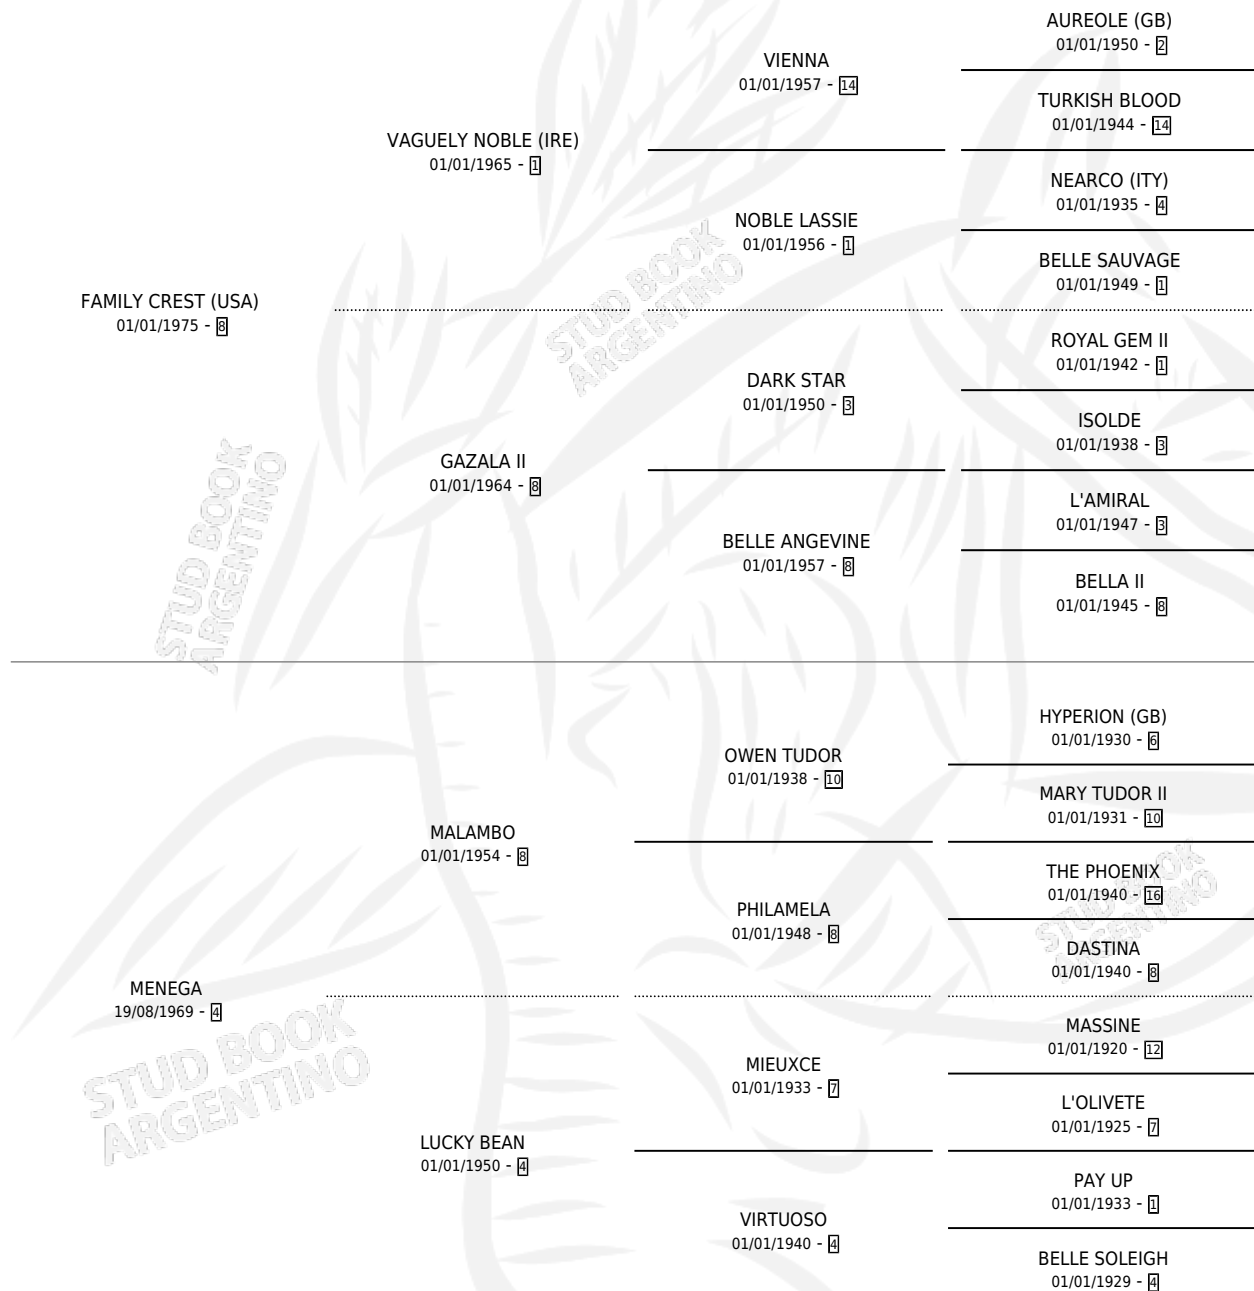

GAMBA

por **FAMILY CREST (USA)** y **MENEGA** por **MALAMBO**

Argentina · Hembra · Zaino · SP · 03/10/1988
Familia 4-I · Volumen 33

ESTADO

TIPIFICACIÓN SANGUÍNEA	X
TIPIFICACIÓN POR ADN	X
PASAPORTE	X
IDENTIFICACIÓN POR MICROCHIP	X
REPRODUCTOR	X

Lugar de nacimiento: Congreve

Criador: Sin dato

PEDIGREE