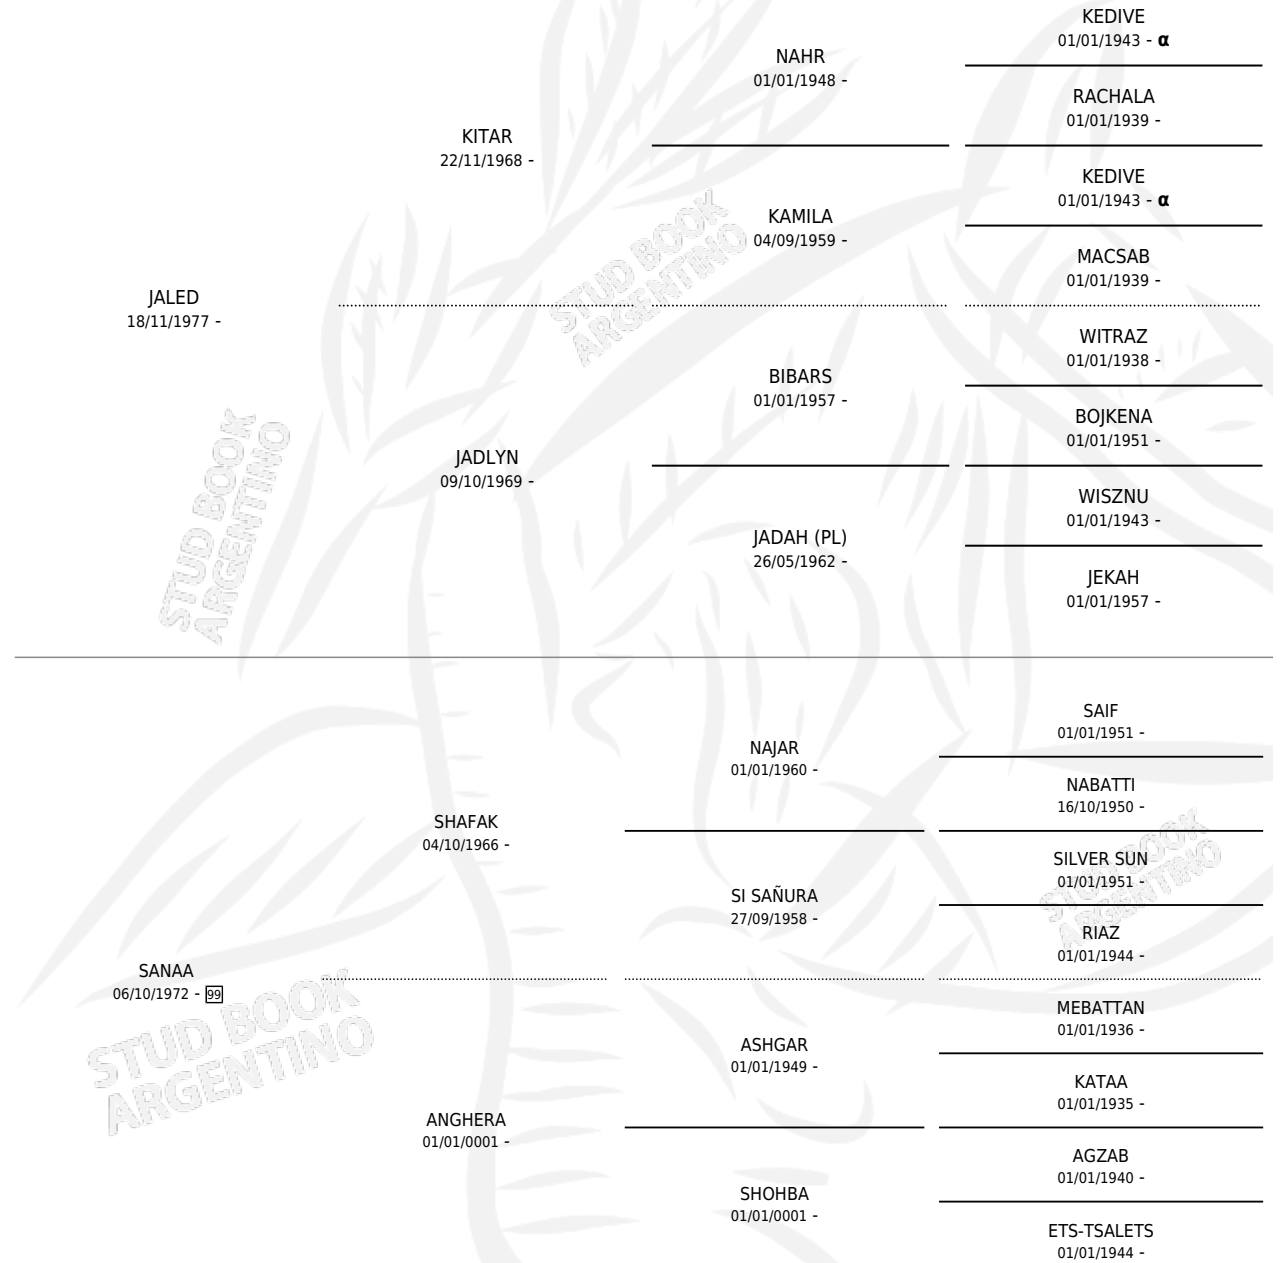

SAJALA

por JALED y SANAA por SHAFAK

Argentina · Hembra · Tordillo · AP · 08/10/1988
Familia 99 · Volumen 33

ESTADO

TIPIFICACIÓN SANGUÍNEA	✓
TIPIFICACIÓN POR ADN	X
PASAPORTE	X
IDENTIFICACIÓN POR MICROCHIP	X
REPRODUCTOR	✓

Lugar de nacimiento: Mayed

Criador: Sin dato

~

HIJOS

	MACHOS	HEMBRAS
6 NACIERON	4	2
SIN ACTUACIONES		

PEDIGREE

INBREEDING : α

S