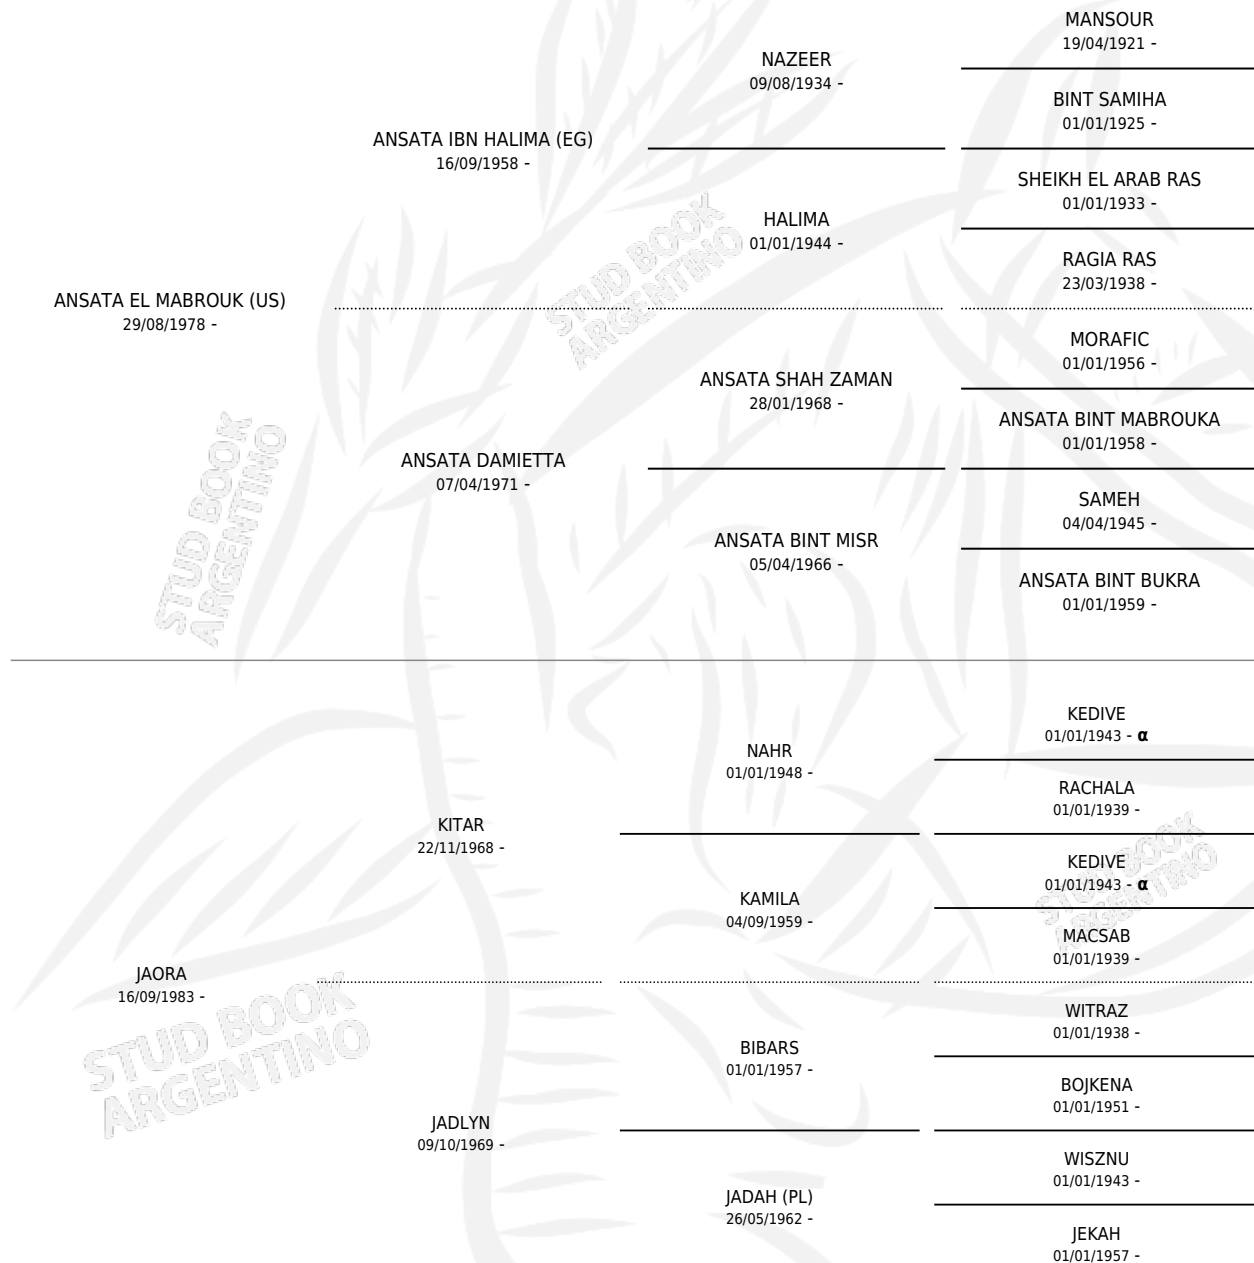

MY JAMAR

por **ANSATA EL MABROUK (US)** y **JAORA** por **KITAR**

Argentina · Macho · Alazan Tostado · AP · 25/10/1988
Familia · Volumen 33

ESTADO

TIPIFICACIÓN SANGUÍNEA	✓
TIPIFICACIÓN POR ADN	X
PASAPORTE	X
IDENTIFICACIÓN POR MICROCHIP	X
REPRODUCTOR	✓

Lugar de nacimiento: Mayed

Criador: Sin dato

~

HIJOS

	MACHOS	HEMBRAS
4 NACIERON	1	3
SIN ACTUACIONES		

PEDIGREE

INBREEDING : α

SERVICIOS PADRILLO