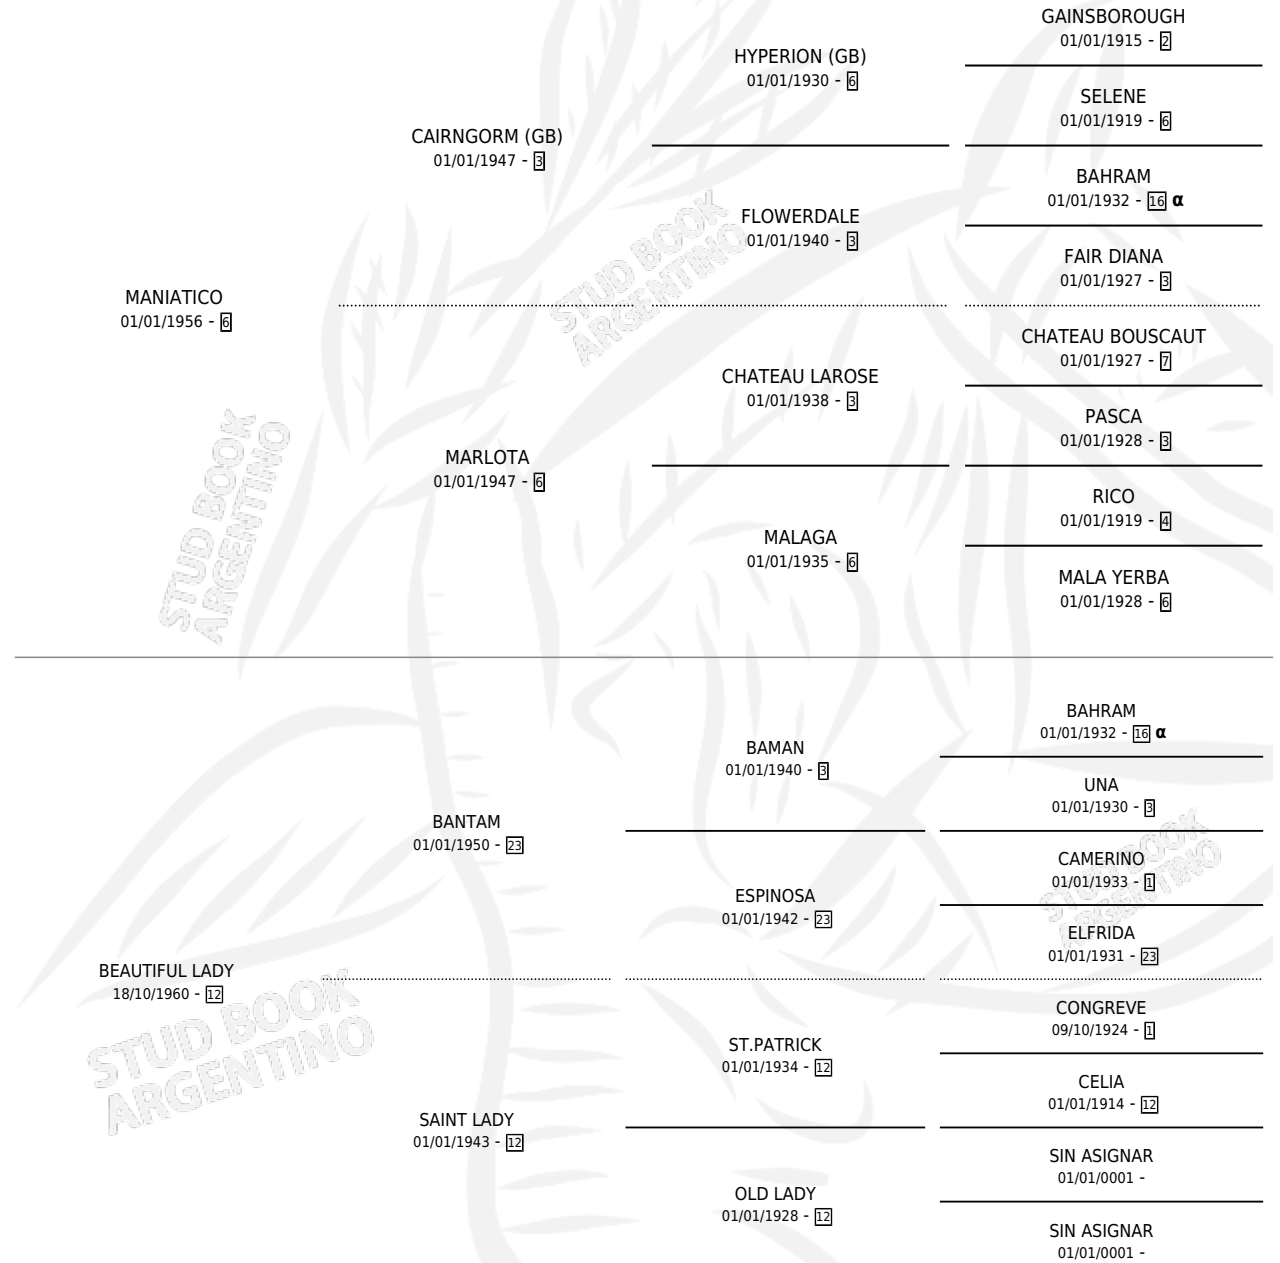

# MANIBELADY

por MANIATICO y BEAUTIFUL LADY por BANTAM

Argentina · Hembra · Alazan · SP · 02/09/1970  
Familia 12 · Volumen 27

## ESTADO

TIPIFICACIÓN SANGUÍNEA	X
TIPIFICACIÓN POR ADN	X
PASAPORTE	X
IDENTIFICACIÓN POR MICROCHIP	X
REPRODUCTOR	X

**Lugar de nacimiento:** Campo particular

**Criador:** Sin dato

## PEDIGREE

INBREEDING :  $\alpha$