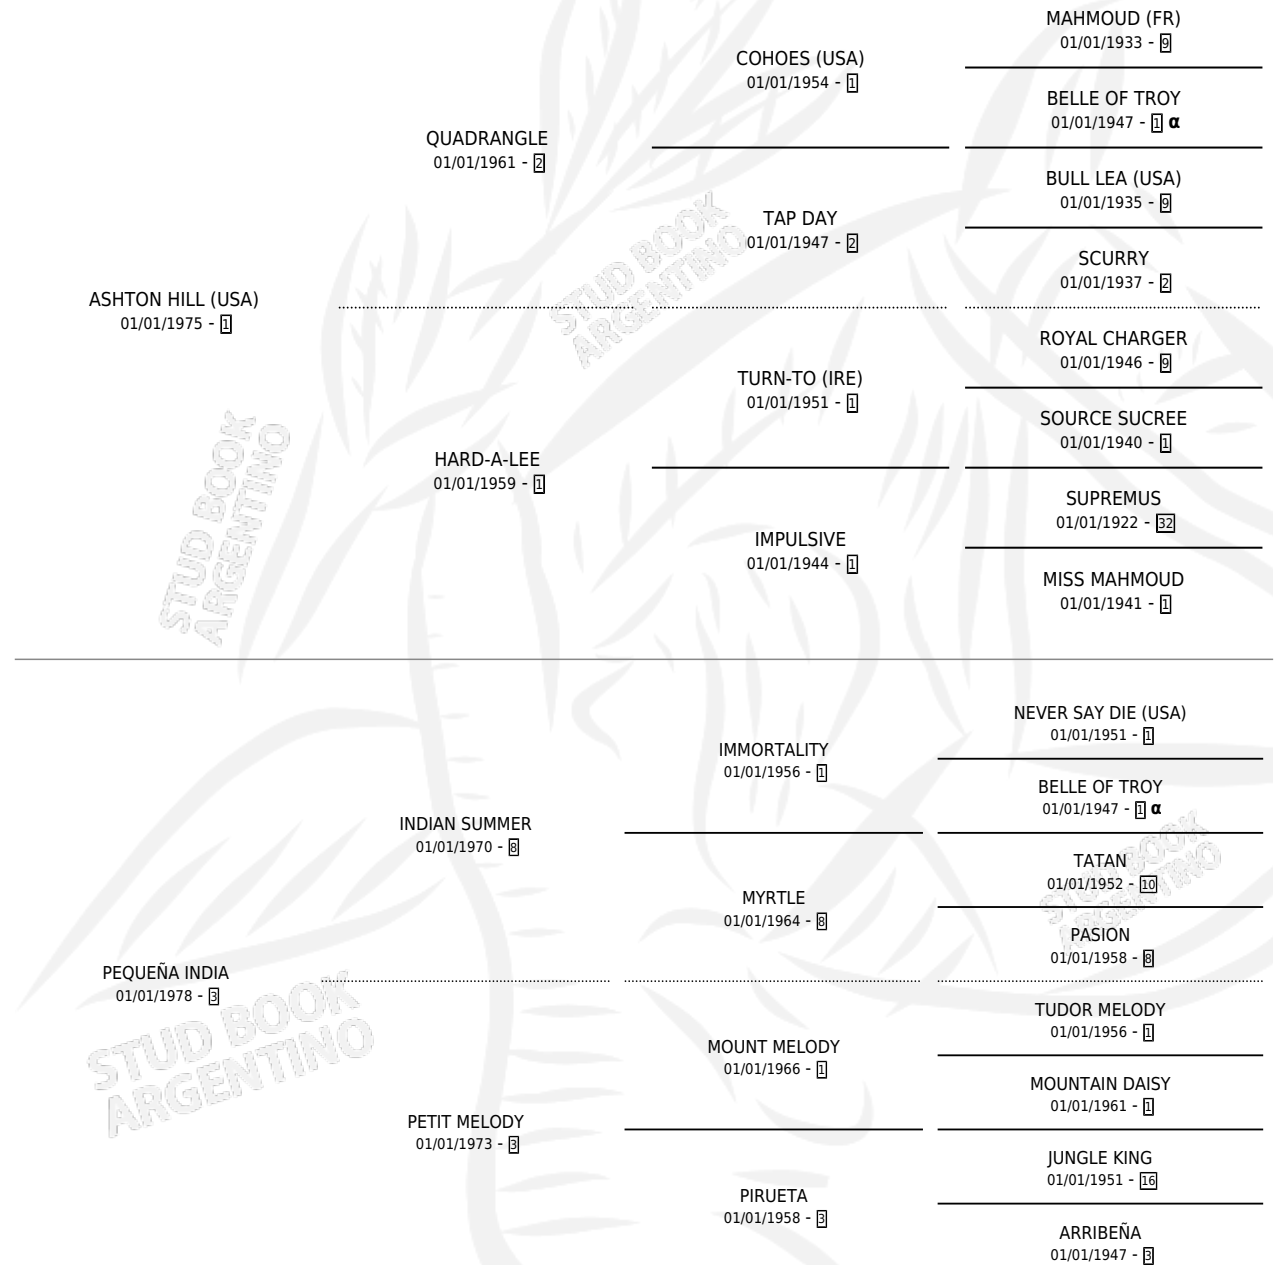

EAST HILL

por **ASHTON HILL (USA)** y **PEQUEÑA INDIA** por **INDIAN SUMMER**

Argentina · Hembra · Zaino · SP · 09/10/1988
Familia 3-h · Volumen 33

ESTADO

TIPIFICACIÓN SANGUÍNEA	✓
TIPIFICACIÓN POR ADN	X
PASAPORTE	X
IDENTIFICACIÓN POR MICROCHIP	X
REPRODUCTOR	✓

Lugar de nacimiento: East Side
Criador: Sin dato

~

HIJOS

	MACHOS	HEMBRAS
2 NACIERON	0	2
1 CORRIERON	0	1

SIN ACTUACIONES

PEDIGREE

INBREEDING : α